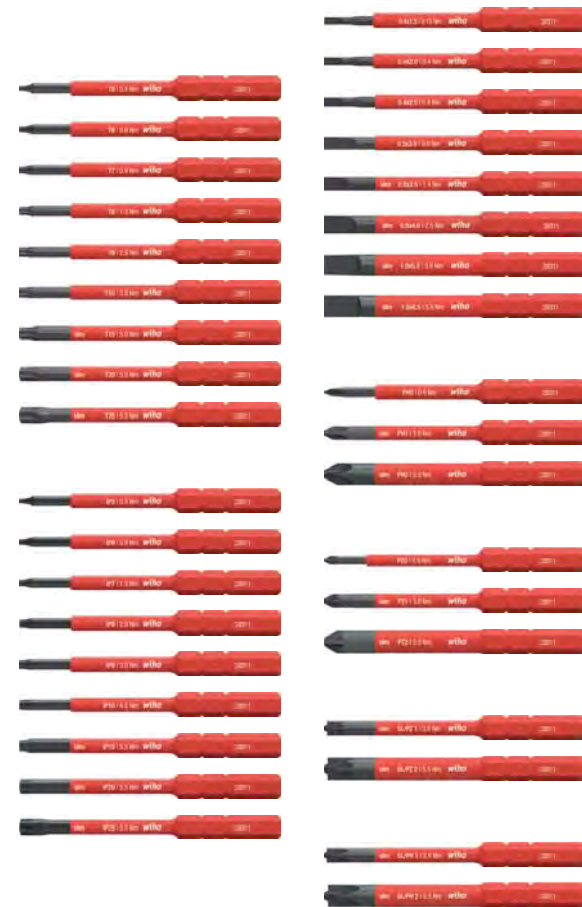

Bramkarz

Torque QuickCheck
Do szybkiego i łatwego sprawdzania narzędzi dynamometrycznych TorqueVario® firmy Wiha.

Klucz nasadowy do sześciokąta zewnętrznego 1/4"
Do rozwarości klucza od 4 mm do 14 mm.

Napastnik