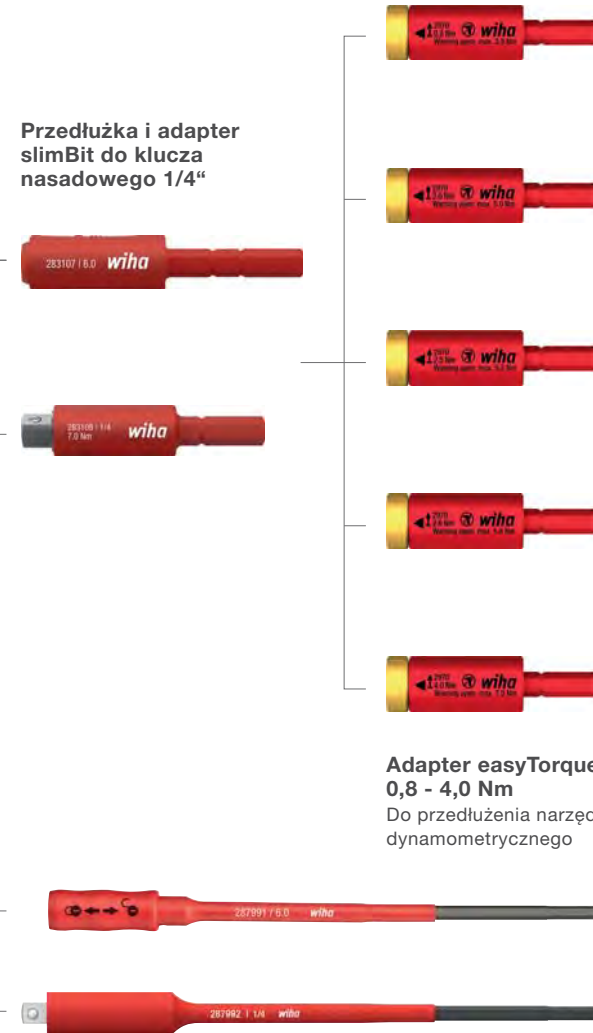

Zestaw adapterów dynamometrycznych easyTorque electric
Nr zam.: 41476/ 41477/ 41478

Zestaw adapterów dynamometrycznych easyTorque electric 0,8 - 4,0 Nm
Nr zam.: 41479

Rękojeść SoftFinish slimVario® electric wraz z zestawem bitów, 4-cz.
Nr zam.: 43449

Bramkarz

Torque QuickCheck
Do szybkiego i łatwego sprawdzania narzędzi dynamometrycznych TorqueVario® firmy Wiha.

Klucz nasadowy do sześciokąta zewnętrznego 1/4"
Do rozwarości klucza od 4 mm do 14 mm.

Napastnik

Bity slimBit
do profili płaskich, Phillips, Pozidriv, TORX, sześciokątów i kwadratów itp.

Pomocnik

Przedłużka i adapter slimBit do klucza nasadowego 1/4"

Bit z serii slimBit i adapter 1/4" do narzędzia TorqueVario®-S electric