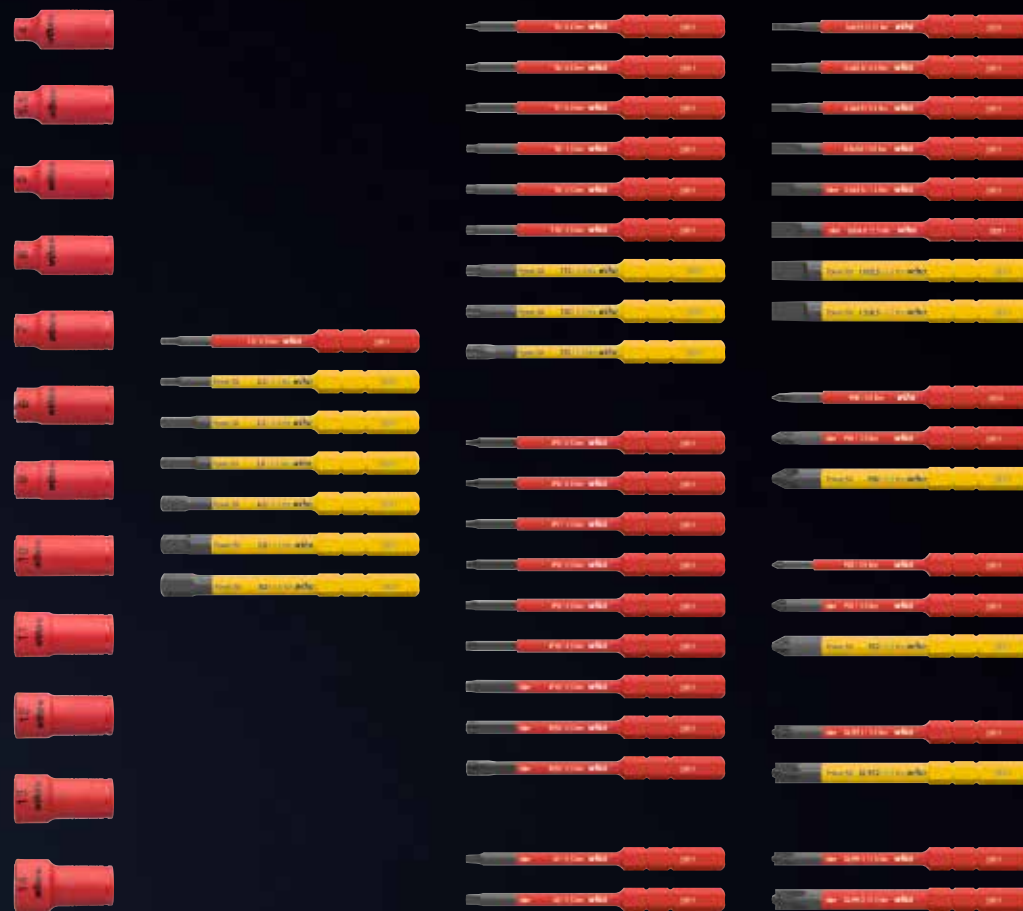

Klucz nasadowy sześciokątny 1/4"

Do rozwarości klucza od 4 mm do 14 mm.

Bits slimBits

płaskie, Phillips, Pozidriv, TORX i sześciokątne