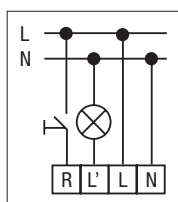

Zasięg

H	Ø
2 m	10 m
3 m	14 m
5 m	16 m
6 m	16 m

Wymiary

	Kod kreskowy	Opis	Kolor	Nr art.
	 3 505100 250005	Swiss Garde 360 Plus16 m, prostokątny	biały	25000
	 3 505100 251903	Swiss Garde 360 Plus16 m, prostokątny	czarny	25190
	 3 505100 250425	Swiss Garde 360 Plus16 m, prostokątny	aluminiowy	25042
	 3 505100 253402	Swiss Garde 360 Plus16 m, okrągły	biały	25340
	 3 505100 253419	Swiss Garde 360 Plus16 m, okrągły	czarny	25341
	 3 505100 253426	Swiss Garde 360 Plus16 m, okrągły	aluminiowy	25342

Dane techniczne

Napięcie znamionowe	230 V ~ 50 Hz
Moc łączeniowa	2300 W / 10 A obciążenie omowe (cos φ 1,0) 1150 VA / 5 A obciążenie indukcyjne (cos φ 0,5) LED 350 W
Wysokość montażu	2 do 6 m
Obszar detekcji	360°
Zasięg	ruch: Ø 14 m (przy 3 m wysokości)
Regulator zmierzchowy	5 do 2000 lx
Regulator czasowy	krótki impuls, 10 s do 20 min
Przycisk zewnętrzny	ON
Zakres temperatur	-20 do +40 °C

Schemat podłączenia

Akcesoria

	Kod kreskowy	Opis	Kolor	Nr art.
	3 505100 252733	Obudowa natynkowa IP55, 360, 16 m, okrągła	biała	25273
	3 505100 252764	Obudowa podtynkowa IP55, 360, 16 m, okrągła	biała	25276
	3 505100 254218	Ramka okrągła natynkowa IP44 Swiss Garde	biała	25421
	3 505100 254003	Ramka kwadratowa natynkowa Swiss Garde	biała	25400
	3 505100 254201	Ramka okrągła natynkowa Swiss Garde	biała	25420
	3 505100 254119	Gniazdo montażowe z zaciskami sprężynowymi	przezroczyste	25411
	3 505100 253235	Universal RC z fotometrem	czarny	25323
	3 505100 253204	P-IR pilot	szary	25320
	3 505100 033318	Kratka ochronna	biała	3331