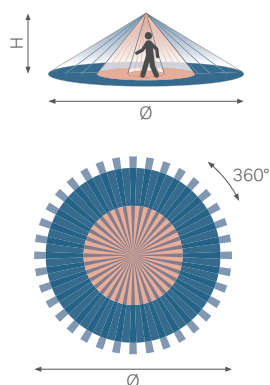

Swiss Garde 360 Plus 16 m

Czujnik ruchu i obecności 360° z obszarem detekcji o średnicy do 16 m, do montażu sufitowego podtynkowego, 1-kanalowy

Czujnik ruchu i obecności z dużym zakresem detekcji, możliwość uniwersalnego stosowania dzięki różnorodnym akcesoriom, przycisk zewnętrzny (ON). Idealny do stref przejściowych.

Zasięg

H	Ø
2 m	10 m
3 m	14 m
5 m	16 m
6 m	16 m

Wymiary

	Kod kreskowy	Opis	Kolor	Nr art.
	 3 505100 250005	Swiss Garde 360 Plus16 m, prostokątny	biały	25000
	 3 505100 251903	Swiss Garde 360 Plus16 m, prostokątny	czarny	25190
	 3 505100 250425	Swiss Garde 360 Plus16 m, prostokątny	aluminiowy	25042
	 3 505100 253402	Swiss Garde 360 Plus16 m, okrągły	biały	25340
	 3 505100 253419	Swiss Garde 360 Plus16 m, okrągły	czarny	25341
	 3 505100 253426	Swiss Garde 360 Plus16 m, okrągły	aluminiowy	25342

Dane techniczne

Napięcie znamionowe	230 V ~ 50 Hz
Moc łączeniowa	2300 W / 10 A obciążenie omowe (cos φ 1,0) 1150 VA / 5 A obciążenie indukcyjne (cos φ 0,5) LED 350 W
Wysokość montażu	2 do 6 m
Obszar detekcji	360°
Zasięg	ruch: Ø 14 m (przy 3 m wysokości)
Regulator zmierzchowy	5 do 2000 lx
Regulator czasowy	krótki impuls, 10 s do 20 min
Przycisk zewnętrzny	ON
Zakres temperatur	-20 do +40 °C