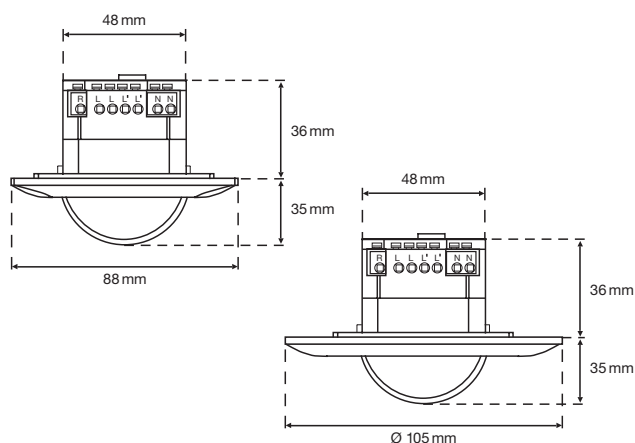

Swiss Garde 360 Plus 16 m

Czujnik ruchu i obecności 360° z obszarem detekcji o średnicy do 16 m, do montażu sufitowego podtynkowego, 1-kanalowy

Czujnik ruchu i obecności z dużym zakresem detekcji, możliwość uniwersalnego stosowania dzięki różnorodnym akcesoriom, przycisk zewnętrzny (ON). Idealny do stref przejściowych.

Zasięg

H	Ø
2 m	10 m
3 m	14 m
5 m	16 m
6 m	16 m

Wymiary

	Kod kreskowy	Opis	Kolor	Nr art.
	 3 505100 250005	Swiss Garde 360 Plus16 m, prostokątny	biały	25000
	 3 505100 251903	Swiss Garde 360 Plus16 m, prostokątny	czarny	25190
	 3 505100 250425	Swiss Garde 360 Plus16 m, prostokątny	aluminiowy	25042
	 3 505100 253402	Swiss Garde 360 Plus16 m, okrągły	biały	25340
	 3 505100 253419	Swiss Garde 360 Plus16 m, okrągły	czarny	25341
	 3 505100 253426	Swiss Garde 360 Plus16 m, okrągły	aluminiowy	25342

Dane techniczne

Napięcie znamionowe	230 V ~ 50 Hz
Moc łączeniowa	2300 W / 10 A obciążenie omowe (cos φ 1,0) 1150 VA / 5 A obciążenie indukcyjne (cos φ 0,5) LED 350 W
Wysokość montażu	2 do 6 m
Obszar detekcji	360°
Zasięg	ruch: Ø 14 m (przy 3 m wysokości)
Regulator zmierzchowy	5 do 2000 lx
Regulator czasowy	krótki impuls, 10 s do 20 min
Przycisk zewnętrzny	ON
Zakres temperatur	-20 do +40 °C