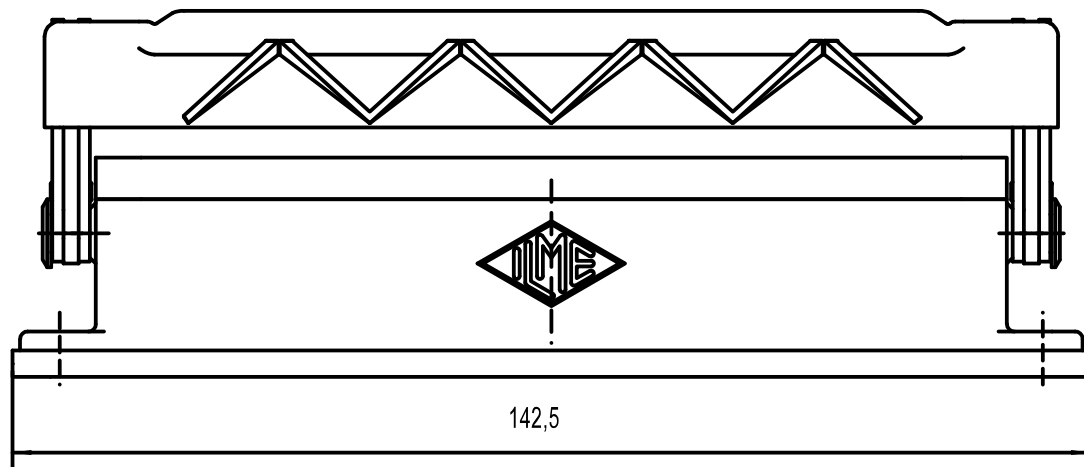

Diritti riservati All rights reserved

Date	10.01.2007	CHI 24 L	Scale	
Sign.		bulkhead h. 1 lev.	1:1	