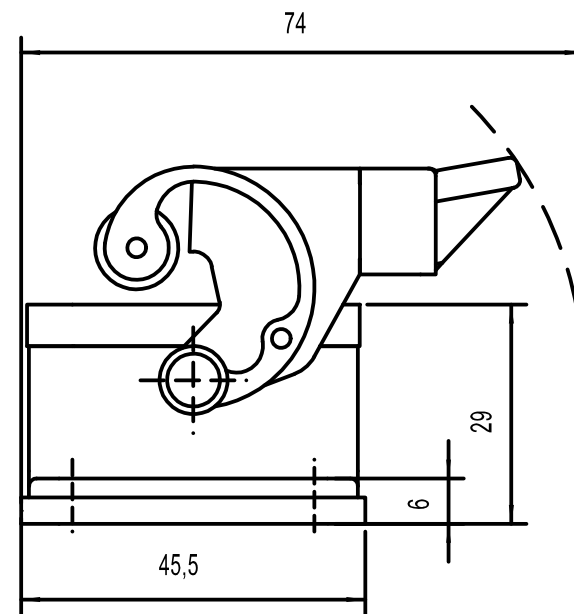

Diritti riservati All rights reserved

Date	10.01.2007	CHI 24 L	Scale	
Sign.		bulkhead h. 1 lev.	1:1	