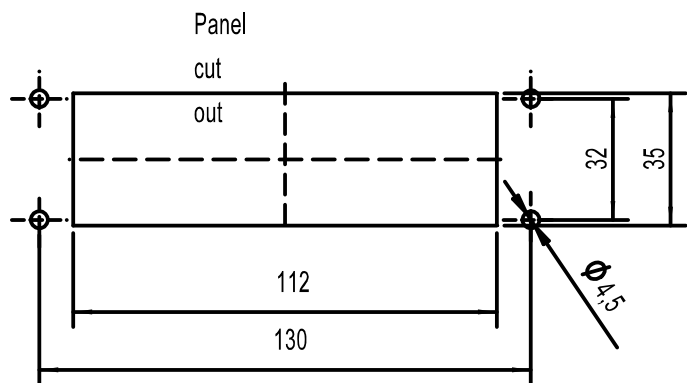

Diritti riservati All rights reserved

Date	10.01.2007	CHI 24 L	Scale	
Sign.		bulkhead h. 1 lev.	1:1	