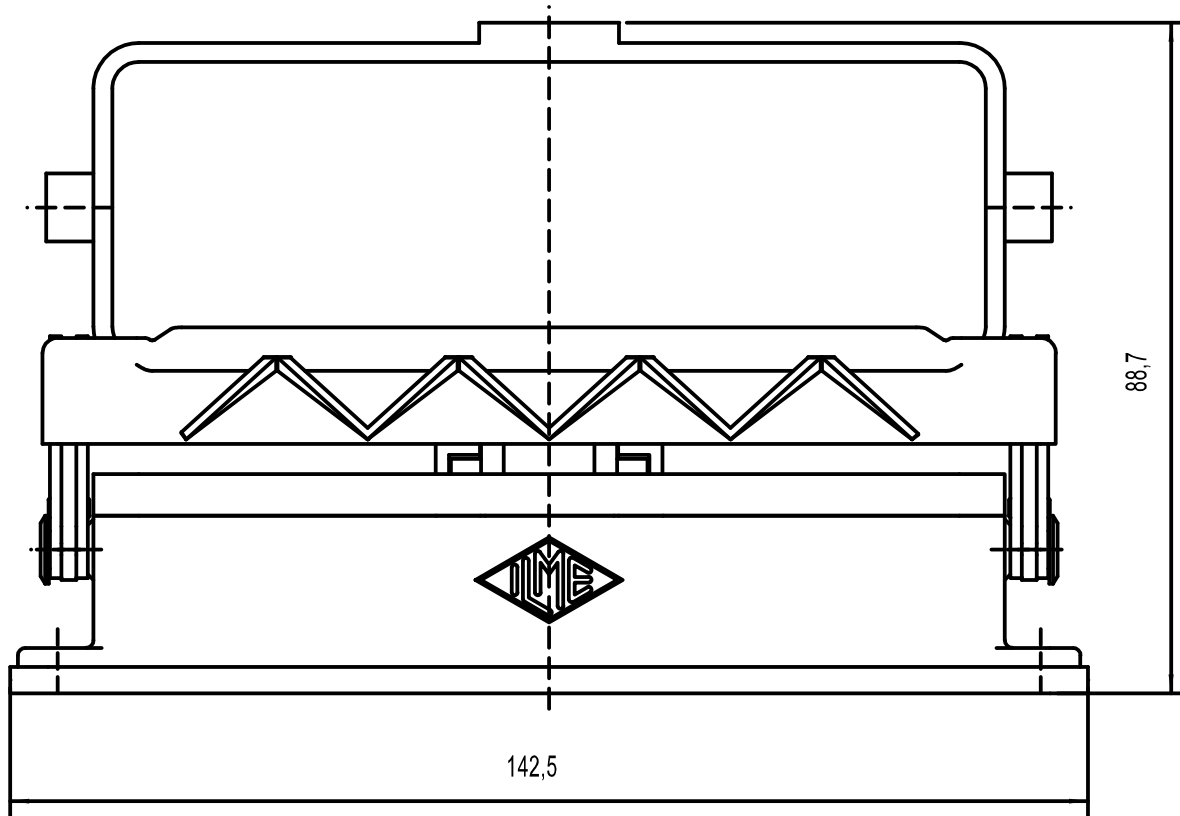

Diritti riservati All rights reserved

Date	10.01.2007	CHI 24 LS	Scale	
Sign.		bulkhead h. 1 lev.+cover	1:1	