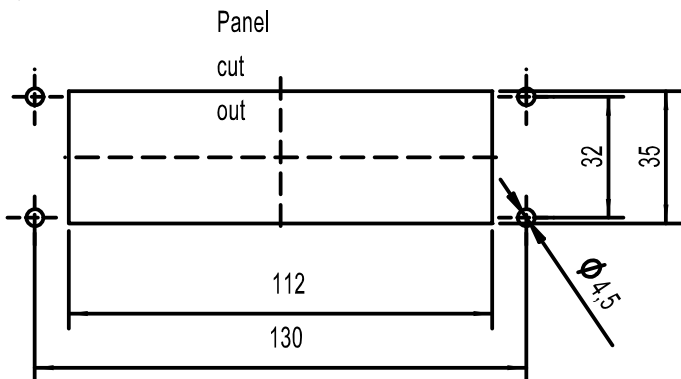

Diritti riservati All rights reserved

Date	10.01.2007	CHI 24 LS	Scale	
Sign.		bulkhead h. 1 lev.+cover	1:1	