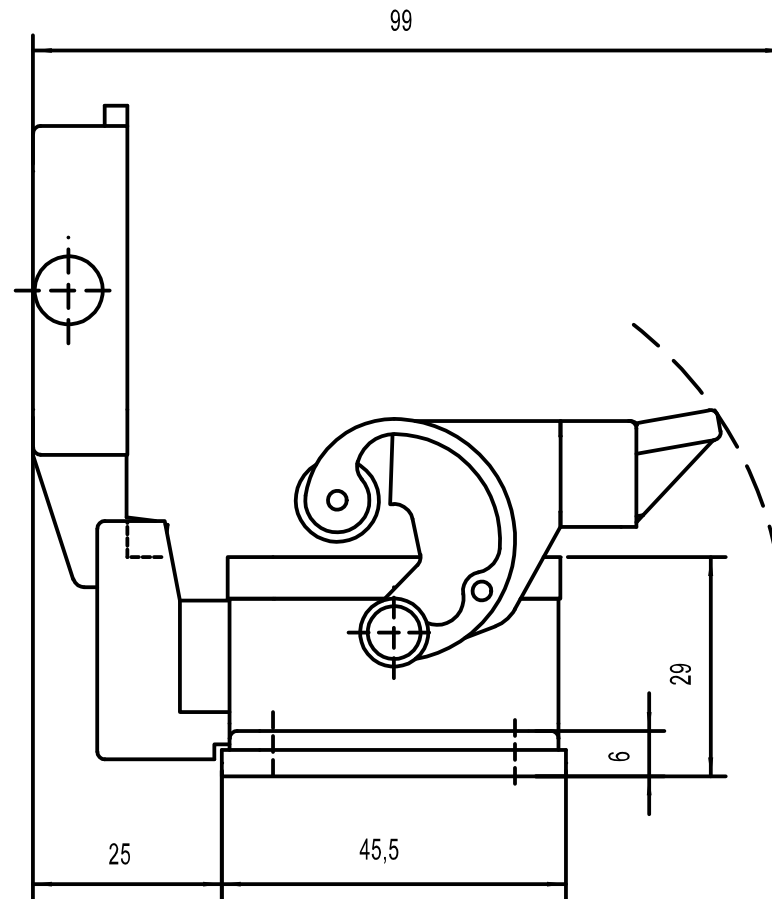

Diritti riservati All rights reserved

Date	10.01.2007	CHI 24 LS	Scale	
Sign.		bulkhead h. 1 lev.+cover	1:1	