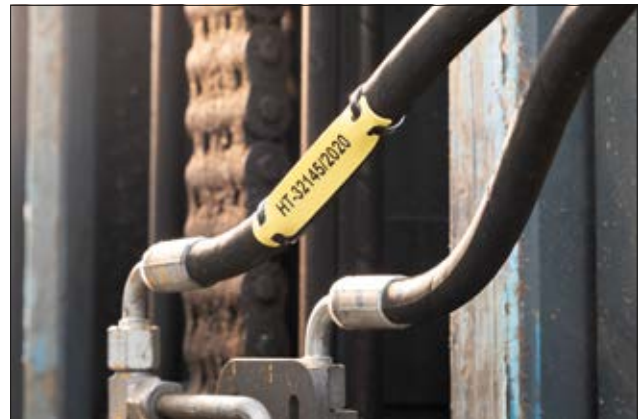

Szyldy oznaczeniowe do wiązek kablowych w formie drabinki, termotransfer

TAGPU - odporne na działanie promieniowania UV

TAGPU to szyldy oznaczeniowe przygotowane do identyfikacji wiązek przewodów i kabli w miejscach, gdzie wymagane jest zastosowanie oznaczeń trwałych i odpornych na działanie promieniowania UV. Szyldy wykonane są z wytrzymałego i elastycznego poliuretanu i nadają się szczególnie do oznaczania przewodów w trudnych warunkach. Mocuje się je do wiązek kablowych za pomocą opasek kablowych. Materiał został dostosowany zarówno do druku na drukarkach termotransferowych, jak i do znakowania laserowego. Szyldy TipTag dostarczane są w formie szerokiej, ciągłej, perforowanej taśmy. Wystarczy wydrukować i oderwać potrzebny szyld, a następnie zamocować przy pomocy opasek kablowych.

Nadruki zalecamy wykonywać za pomocą wysokiej jakości drukarek termotransferowych i taśm barwiących HellermannTyton lub laserowych urządzeń znakujących.

Właściwości

- Odporne na działanie promieniowania UV
- Do znakowania kabli i wiązek o dużej średnicy
- Odpowiednie do druku termotransferowego i do znakowania laserowego
- Dostępne w kolorze białym i żółtym
- Bezhalogenowe
- Dobra wytrzymałość mechaniczna i wysoka elastyczność
- Dostarczane w wygodnych opakowaniach

Szyldy oznaczeniowe z czterema otworami montażowymi.

Szyldy oznaczeniowe do łatwego znakowania w trudnych warunkach.

TAGPU w kształcie diamentu umożliwia aplikację za pomocą tylko jednej opaski kablowej.