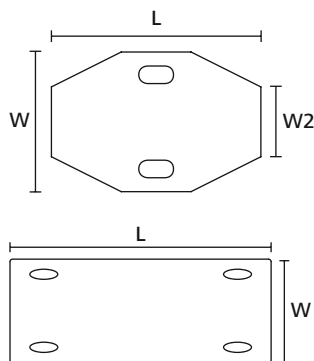

Szyldy oznaczeniowe do wiązek kablowych w formie drabinki, termotransfer

TAGPU - odporne na działanie promieniowania UV

TAGPU to szyldy oznaczeniowe przygotowane do identyfikacji wiązek przewodów i kabli w miejscach, gdzie wymagane jest zastosowanie oznaczeń trwałych i odpornych na działanie promieniowania UV. Szyldy wykonane są z wytrzymałego i elastycznego poliuretanu i nadają się szczególnie do oznaczania przewodów w trudnych warunkach. Mocuje się je do wiązek kablowych za pomocą opasek kablowych. Materiał został dostosowany zarówno do druku na drukarkach termotransferowych, jak i do znakowania laserowego. Szyldy TipTag dostarczane są w formie szerokiej, ciągłej, perforowanej taśmy. Wystarczy wydrukować i oderwać potrzebny szyld, a następnie zamocować przy pomocy opasek kablowych.

Szyldy oznaczeniowe z czterema otworami montażowymi.

Szyldy oznaczeniowe do łatwego znakowania w trudnych warunkach.

TAGPU w kształcie diamentu umożliwia aplikację za pomocą tylko jednej opaski kablowej.