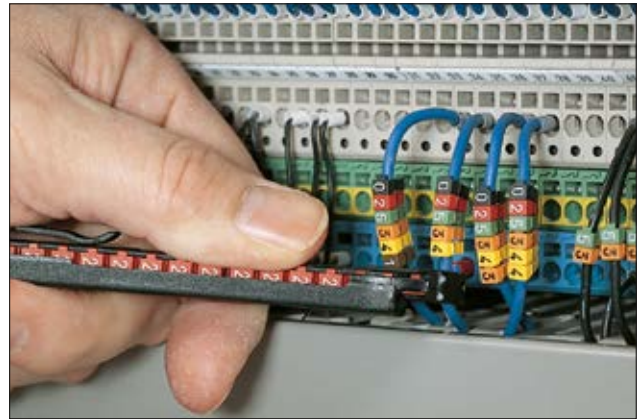

### WIC, zatraskiwane

Oznaczniki WIC można zatraskiwać na przewodach ręcznie lub przy użyciu narzędzia WIC.

Wystarczy wsunąć taśmę z oznacznikami do narzędzia, dosuwając ją do końca i wcisnąć oznacznik na przewód. Następnie należy przekrócić narzędzie i już można zakładać kolejny oznacznik. Po założeniu wszystkich oznaczników należy połączyć je ze sobą, do czego służą trzpienie i gniazda z obu stron oznaczników.

### Właściwości

- Łatwe i proste w użyciu oznaczniki zatraskowe
- Idealne do prac konserwacyjnych i naprawczych po zakończeniu podłączania instalacji
- Oznaczniki łączą się ze sobą w jeden blok
- Oznaczniki WIC odporne są na wibracje i mocno zatraskują się na przewodach
- Narzędzie WIC mieści 20 oznaczników WIC wszystkich czterech rozmiarach (10 w rozmiarze WIC3)
- Specjalny system mocowania blokuje oznaczniki i zapobiega ich przemieszczaniu
- Oznaczniki są dostępne w kolorze żółtym, białym i w kolorach międzynarodowego kodu barwnego
- Powszechnie stosowane oznaczenia dwuznakowe, takie jak L1, L2, L3 i PE, są dostępne w kolorze żółtym i w kolorach kodu barwnego
- Kolor dozownika oznacza rozmiar oznaczników: WIC0 (ZIEL.), WIC1 (CZER.), WIC2 (NIEB.), WIC3 (ŻÓŁ.)