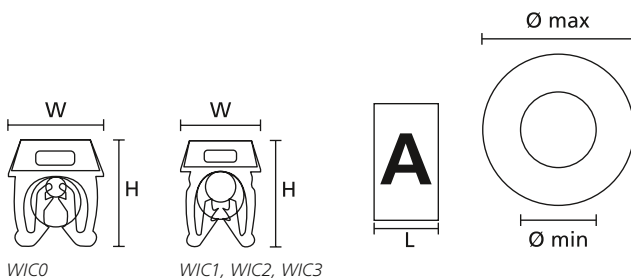

### WIC, zatraskiwane

Oznaczniki WIC można zatraskiwać na przewodach ręcznie lub przy użyciu narzędzia WIC.

Wystarczy wsunąć taśmę z oznacznikami do narzędzia, dosuwając ją do końca i wcisnąć oznacznik na przewód. Następnie należy przekrócić narzędzie i już można zakładać kolejny oznacznik. Po założeniu wszystkich oznaczników należy połączyć je ze sobą, do czego służą trzpienie i gniazda z obu stron oznaczników.

### Właściwości

- Łatwe i proste w użyciu oznaczniki zatraskowe
- Idealne do prac konserwacyjnych i naprawczych po zakończeniu podłączania instalacji
- Oznaczniki łączą się ze sobą w jeden blok
- Oznaczniki WIC odporne są na wibracje i mocno zatraskują się na przewodach
- Narzędzie WIC mieści 20 oznaczników WIC wszystkich czterech rozmiarach (10 w rozmiarze WIC3)
- Specjalny system mocowania blokuje oznaczniki i zapobiega ich przemieszczaniu
- Oznaczniki są dostępne w kolorze żółtym, białym i w kolorach międzynarodowego kodu barwnego
- Powszechnie stosowane oznaczenia dwuznakowe, takie jak L1, L2, L3 i PE, są dostępne w kolorze żółtym i w kolorach kodu barwnego
- Kolor dozownika oznacza rozmiar oznaczników: WIC0 (ZIEL.), WIC1 (CZER.), WIC2 (NIEB.), WIC3 (ŻÓŁ.)

HF ✓

RoHS ✓

**i** Oznaczenia indywidualizowane dostępne na zapytanie.

TYP	Wiązka Ø min.	Wiązka Ø max	Szerokość (W)	Wysokość (H)	Długość (L)	Przekrój przew. (mm <sup>2</sup> )	Ilość w opak.	Zalecane narzędzie
WIC0	0,80	2,20	5,0	5,5	3,0	0,15 - 0,75	1 000 szt.	WIC Tool
WIC1	2,00	2,80	5,0	6,4	3,0	0,50 - 1,50	1 000 szt.	
WIC2	2,80	3,80	5,6	7,1	3,0	1,50 - 2,50	1 000 szt.	
WIC3	4,30	5,30	8,0	9,6	3,0	4,00 - 6,00	500 szt.	
WIC Tool	-	-	-	-	-	-	5 szt.	