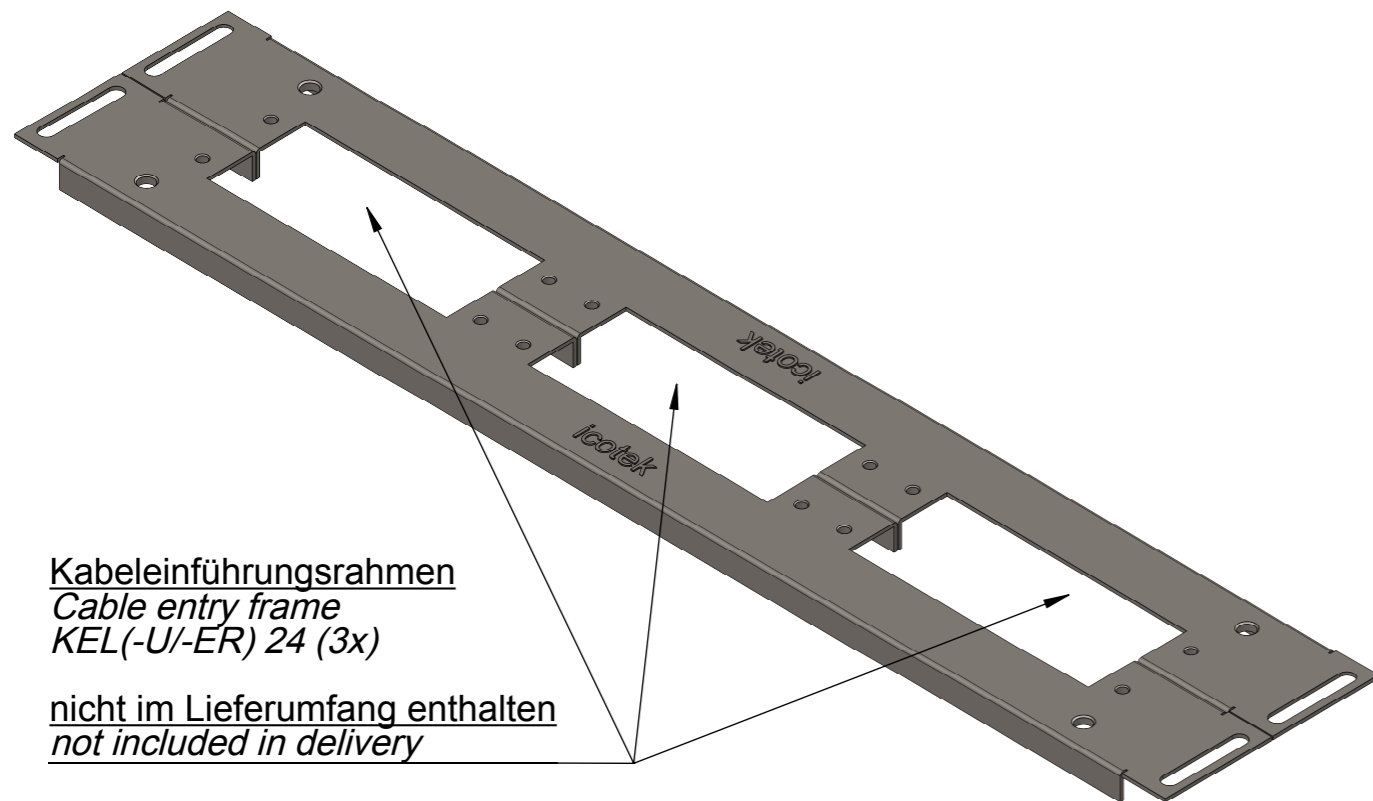

Gewindedurchzug M8
für Masseband
Extruded hole M8
for earthing tape

Kabeleinführungsrahmen
Cable entry frame
KEL(-U/-ER) 24 (3x)

nicht im Lieferumfang enthalten
not included in delivery

	Bischof-von-Lipp-Straße 1 73569 Eschach Germany		.	.	.
	Tel: +49 (0)7175 92380-0 www.icotek.com		.	.	.
Zeichnungsvermerke Maßstab / scale: - Material / material: -	Benennung DOKU_KDR 2 VX25-1200 3x KEL 24		Ind:	Änderungen	Datum
Ident-Nr.: 0000012273	Zeichnungsnummer .	Artikelnummer 44409	Erstellt	07.06.2018	Name ar
Rohabmessung: .		Format A3	Blatt / von	1 / 1	
Weitergabe sowie Vervielfältigung dieses Dokuments, Verwertung und Mitteilung seines Inhalts sind verboten, soweit nicht ausdrücklich gestattet. Zuwiderhandlungen verpflichten zu Schadensersatz. Alle Rechte für den Fall der Patent-, Gebrauchsmuster-, oder Geschmacksmustereintragung vorbehalten.					