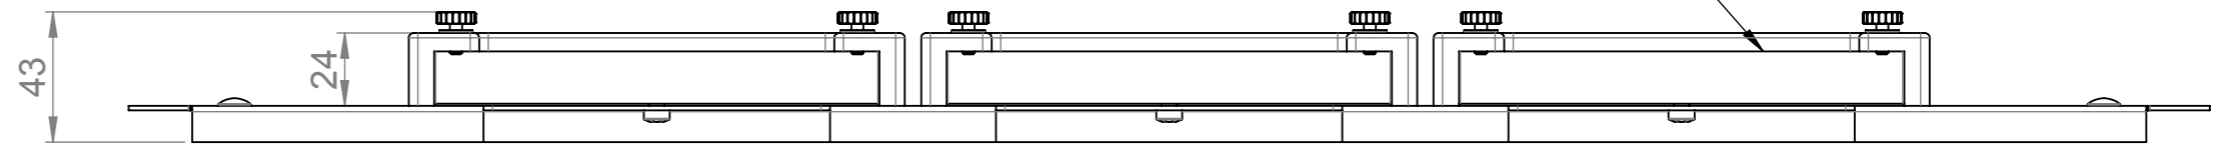

Kabeleinführungsrahmen
Cable entry frame
KEL(-U) 24 (3x)

KEL(-U) ist nicht im Lieferumfang enthalten
KEL(-U) not included in delivery

Gewindedurchzug M8
für Masseband
Extruded hole M8
for earthing tape

	Bischof-von-Lipp-Straße 1 73569 Eschach Germany			
	Tel: +49 (0)7175 92380-0 www.icotek.com			
Zeichnungsvermerke Maßstab / scale: - Material / material: -		Benennung DOKU_KDRS-ESR-VX25-800 (Schmal)		
		Zeichnungsnummer .	Artikelnummer 44513	Datum .
Ident-Nr.: 0000012701		Rohabmessung: .		Name .
		Format A3	Blatt / von 1 / 1	Name ar
Weitergabe sowie Vervielfältigung dieses Dokuments, Verwertung und Mitteilung seines Inhalts sind verboten, soweit nicht ausdrücklich gestattet. Zuwiderhandlungen verpflichten zu Schadenersatz. Alle Rechte für den Fall der Patent-, Gebrauchsmuster-, oder Geschmacksmustereintragung vorbehalten.				