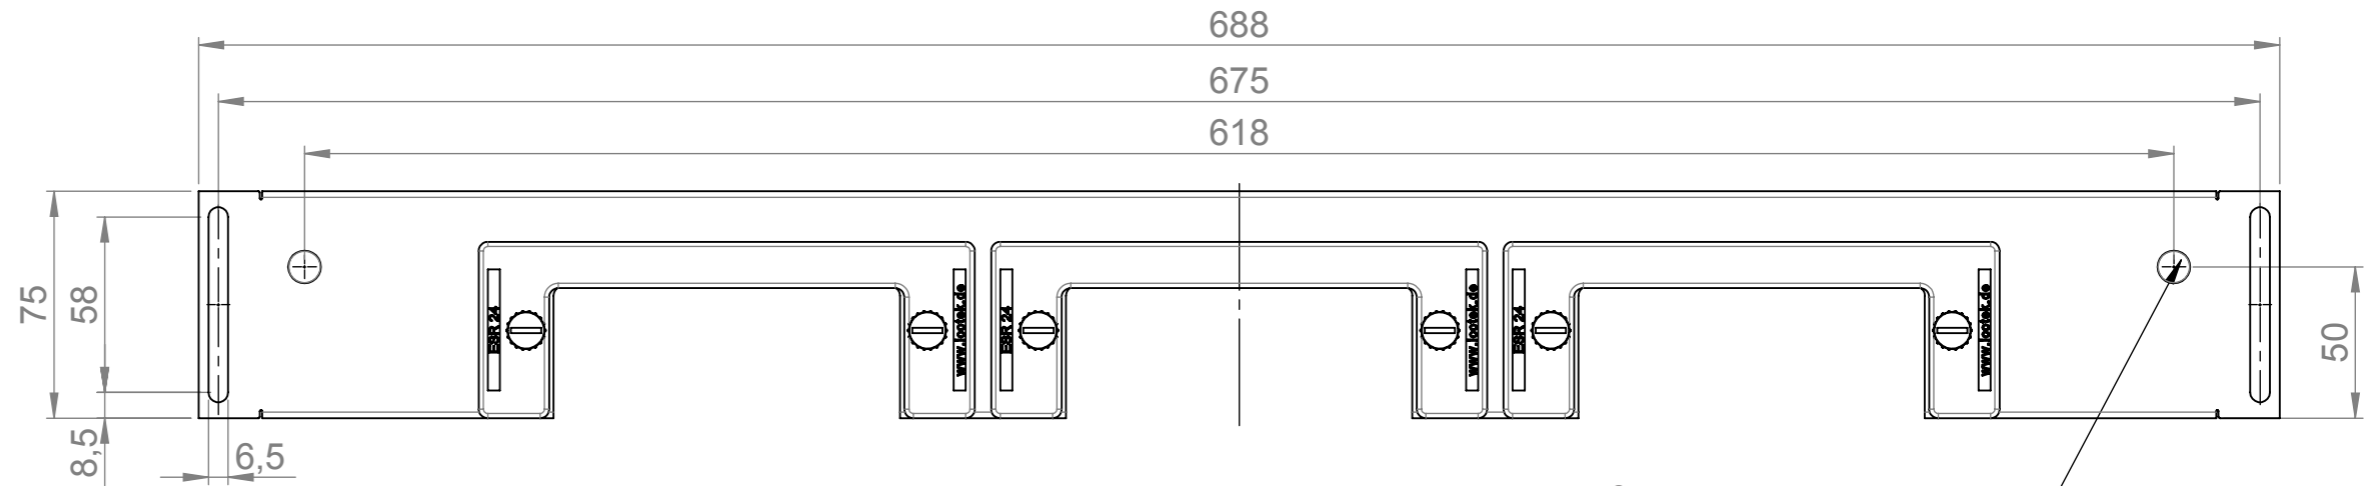

Kabeleinführungsrahmen
Cable entry frame
KEL(-U) 24 (3x)

KEL(-U) ist nicht im Lieferumfang enthalten
KEL(-U) not included in delivery

Gewindedurchzug M8
für Masseband
Extruded hole M8
for earthing tape

	Bischof-von-Lipp-Straße 1 73569 Eschach Germany			
	Tel: +49 (0)7175 92380-0 www.icotek.com			
Zeichnungsvermerke Maßstab / scale: - Material / material: -		Benennung DOKU_KDRS-ESR-VX25-800 (Schmal)		
		Zeichnungsnummer .	Artikelnummer 44513	Datum .
Ident-Nr.: 0000012701		Rohabmessung: .		Name .
		Format A3	Blatt / von 1 / 1	Name ar
Weitergabe sowie Vervielfältigung dieses Dokuments, Verwertung und Mitteilung seines Inhalts sind verboten, soweit nicht ausdrücklich gestattet. Zuwiderhandlungen verpflichten zu Schadenersatz. Alle Rechte für den Fall der Patent-, Gebrauchsmuster-, oder Geschmacksmustereintragung vorbehalten.				