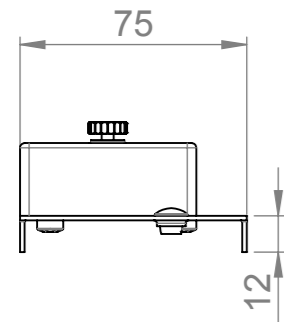

Kabeleinführungsrahmen
Cable entry frame
KEL(-U) 24 (3x)

KEL(-U) ist nicht im Lieferumfang enthalten
KEL(-U) not included in delivery

Gewindedurchzug M8
für Masseband
Extruded hole M8
for earthing tape

	Bischof-von-Lipp-Straße 1 73569 Eschach Germany			
	Tel: +49 (0)7175 92380-0 www.icotek.com			
Zeichnungsvermerke Maßstab / scale: - Material / material: -		Benennung DOKU_KDRS-ESR-VX25-800 (Schmal)		
		Zeichnungsnummer .	Artikelnummer 44513	Datum .
Ident-Nr.: 0000012701		Rohabmessung: .		Name .
		Format A3	Blatt / von 1 / 1	Name ar
Weitergabe sowie Vervielfältigung dieses Dokuments, Verwertung und Mitteilung seines Inhalts sind verboten, soweit nicht ausdrücklich gestattet. Zuwiderhandlungen verpflichten zu Schadenersatz. Alle Rechte für den Fall der Patent-, Gebrauchsmuster-, oder Geschmacksmustereintragung vorbehalten.				