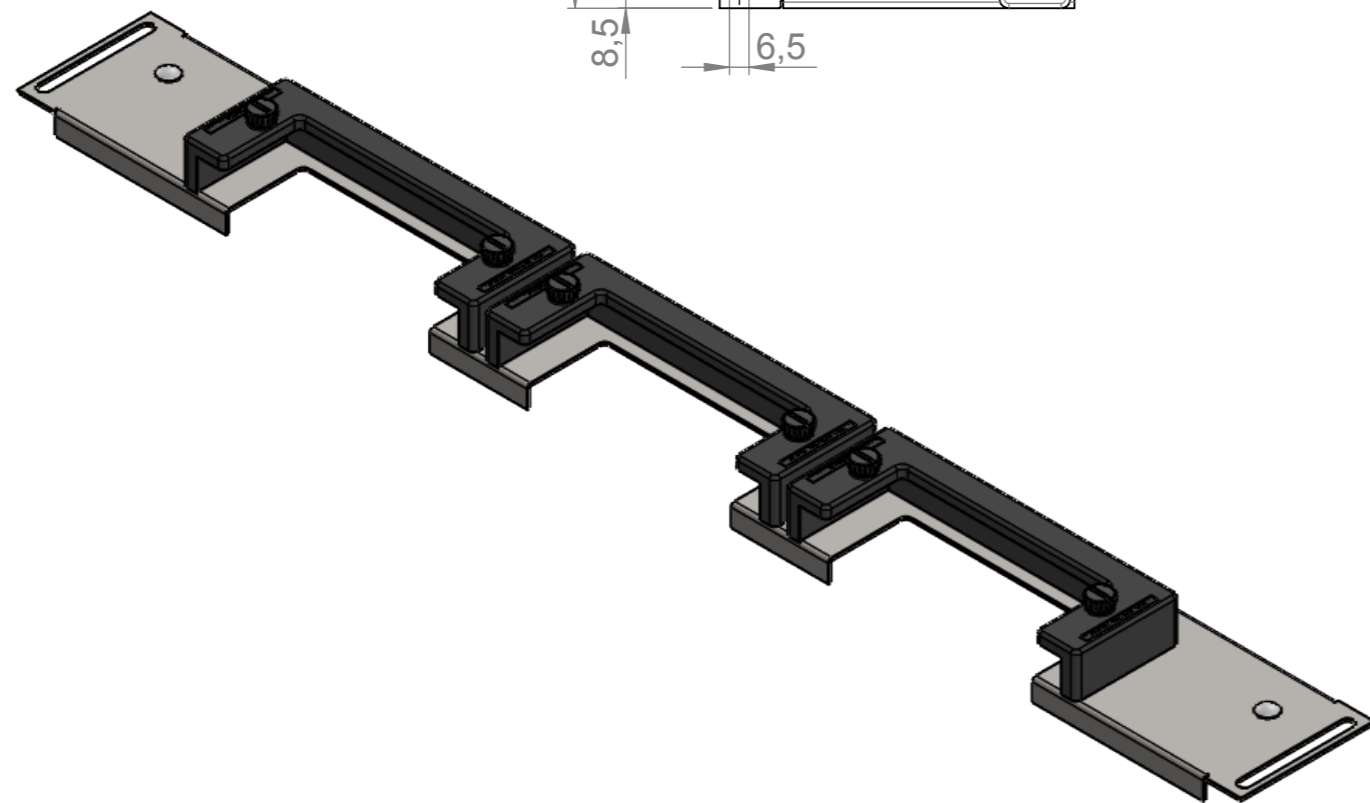

Kabeleinführungsrahmen
Cable entry frame
KEL(-U) 24 (3x)

KEL(-U) ist nicht im Lieferumfang enthalten
KEL(-U) not included in delivery

Gewindedurchzug M8
für Masseband
Extruded hole M8
for earthing tape

	Bischof-von-Lipp-Straße 1 73569 Eschach Germany			
	Tel: +49 (0)7175 92380-0 www.icotek.com			
Zeichnungsvermerke Maßstab / scale: - Material / material: -		Benennung DOKU_KDRS-ESR-VX25-800 (Schmal)		
		Zeichnungsnummer .	Artikelnummer 44513	Datum .
Ident-Nr.: 0000012701		Rohabmessung: .		Name .
		Format A3	Blatt / von 1 / 1	Name ar
Weitergabe sowie Vervielfältigung dieses Dokuments, Verwertung und Mitteilung seines Inhalts sind verboten, soweit nicht ausdrücklich gestattet. Zuwiderhandlungen verpflichten zu Schadenersatz. Alle Rechte für den Fall der Patent-, Gebrauchsmuster-, oder Geschmacksmustereintragung vorbehalten.				