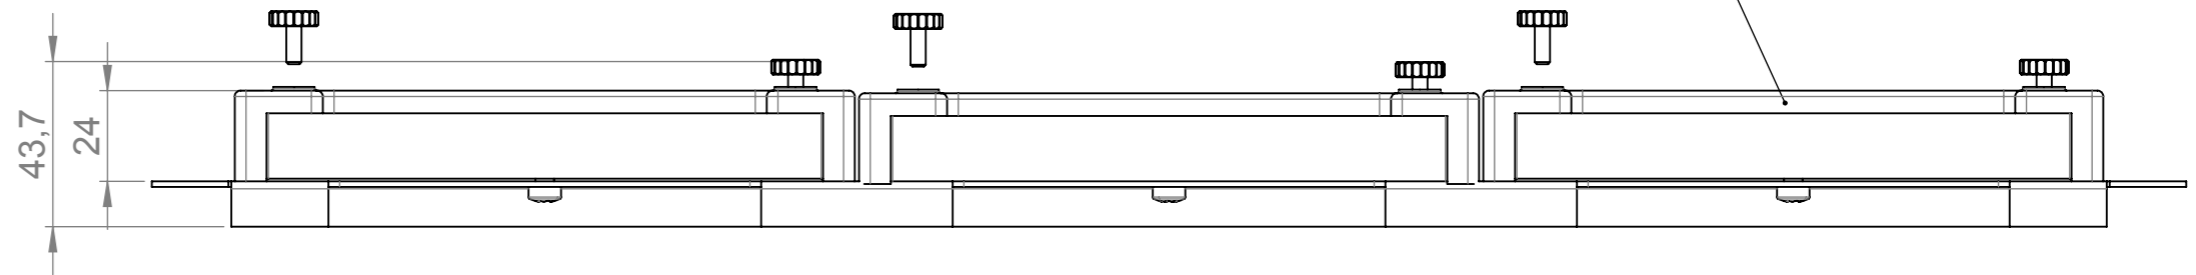

Kabeleinführungsrahmen
 Cable entry frame
 KEL(-U) 24 (3x)

KEL(-U) ist nicht im Lieferumfang enthalten
 KEL(-U) not included in delivery

 Bischof-von-Lipp-Straße 1 73569 Eschach Germany Tel: +49 (0)7175 92380-0 www.icotek.com	Ind:	Änderungen	Datum	Name
	Zeichnungsvermerke Maßstab / scale: - Material / material: -			
Benennung		DOKU_KDRS-ESR-VX25-1200 (Schmal)		
Zeichnungsnummer		Artikelnummer		Datum
.		44515		Erstellt
Ident-Nr.: 0000012780		Rohabmessung: .		06.03.2019
		Format A3		ab
		Blatt / von		1 / 1