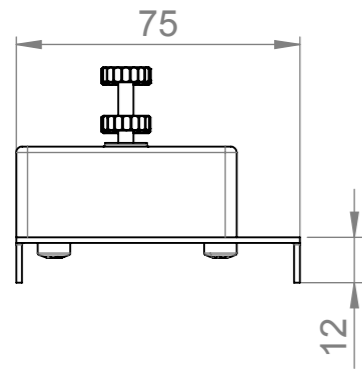

Kabeleinführungsrahmen
 Cable entry frame
 KEL(-U) 24 (3x)

KEL(-U) ist nicht im Lieferumfang enthalten
 KEL(-U) not included in delivery

 Bischof-von-Lipp-Straße 1 73569 Eschach Germany Tel: +49 (0)7175 92380-0 www.icotek.com	Ind:	Änderungen	Datum	Name
	Zeichnungsvermerke Maßstab / scale: - Material / material: -			
Benennung		DOKU_KDRS-ESR-VX25-1200 (Schmal)		
Zeichnungsnummer		Artikelnummer		Datum
.		44515		Erstellt
Ident-Nr.: 0000012780		Rohabmessung: .		06.03.2019
		Format A3		ab
		Blatt / von		1 / 1