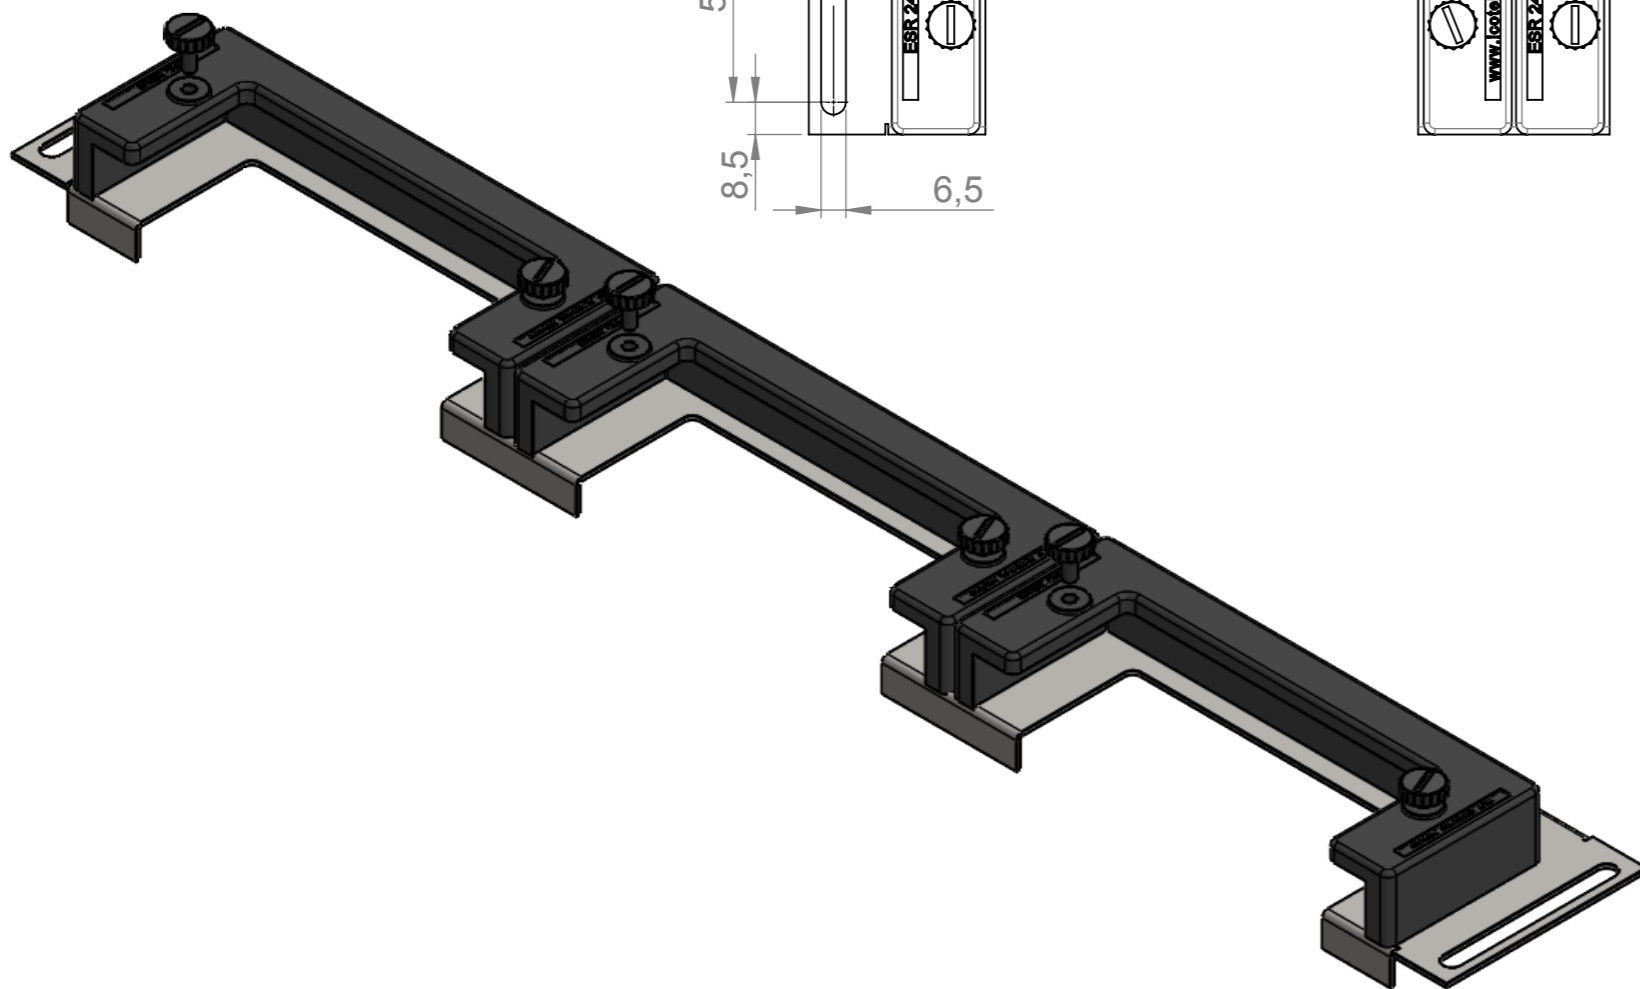

Kabeleinführungsrahmen
 Cable entry frame
 KEL(-U) 24 (3x)

KEL(-U) ist nicht im Lieferumfang enthalten
 KEL(-U) not included in delivery

 Bischof-von-Lipp-Straße 1 73569 Eschach Germany Tel: +49 (0)7175 92380-0 www.icotek.com	Ind:	Änderungen	Datum	Name
	Zeichnungsvermerke Maßstab / scale: - Material / material: -			
Benennung		DOKU_KDRS-ESR-VX25-1200 (Schmal)		
Zeichnungsnummer		Artikelnummer		Datum
.		44515		Erstellt
Ident-Nr.: 0000012780		Rohabmessung: .		06.03.2019
		Format A3		ab
		Blatt / von		1 / 1