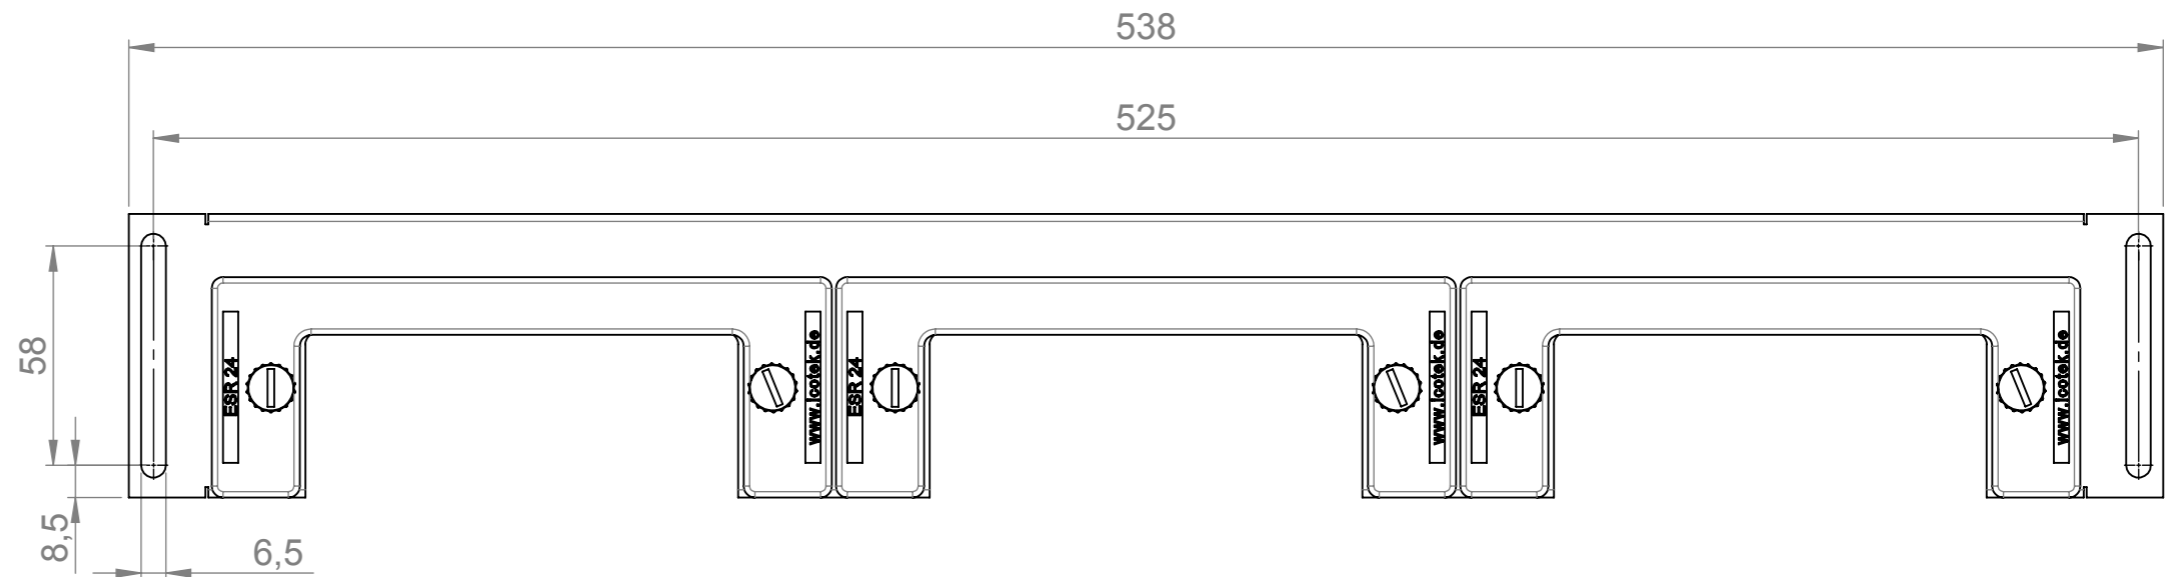

Kabeleinführungsrahmen
 Cable entry frame
 KEL(-U) 24 (3x)

KEL(-U) ist nicht im Lieferumfang enthalten
 KEL(-U) not included in delivery

 Bischof-von-Lipp-Straße 1 73569 Eschach Germany Tel: +49 (0)7175 92380-0 www.icotek.com	Ind:	Änderungen	Datum	Name
	Zeichnungsvermerke Maßstab / scale: - Material / material: -			
Benennung		DOKU_KDRS-ESR-VX25-1200 (Schmal)		
Zeichnungsnummer		Artikelnummer		Datum
.		44515		Erstellt
Ident-Nr.: 0000012780		Rohabmessung: .		06.03.2019
		Format A3		ab
		Blatt / von		1 / 1