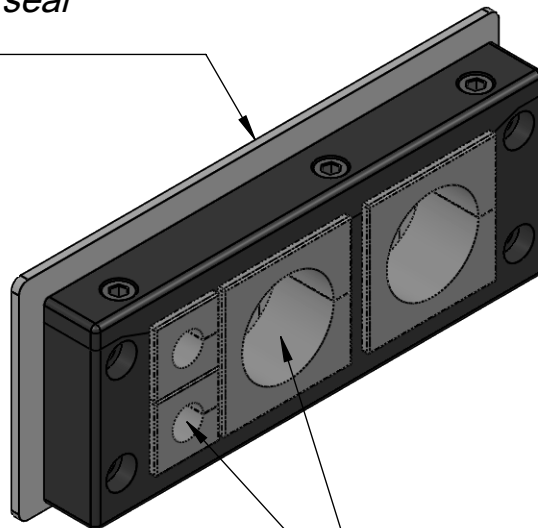

Brandschutzmatte
 Fire penetration seal
 IFPS24

Kabeleinführungsrahmen
 Cable entry frame
 KEL-U 24/4

nicht im Lieferumfang enthalten
 not included in delivery

	Bischof-von-Lipp-Straße 1 73569 Eschach Germany Tel: +49 (0)7175 92380-0 www.icotek.com Ind: Änderungen Datum Name
	Zeichnungsvermerke Maßstab / scale: - Material / material: -	Benennung DOKU_KEL-U 24/4-BS	Zeichnungsnummer .
Ident-Nr.: 0000011639	Rohabmessung: .	Format A4	Datum Erstellt 14.06.2017 ar Blatt / von 1 / 1
Weitergabe sowie Vervielfältigung dieses Dokuments, Verwertung und Mitteilung seines Inhalts sind verboten, soweit nicht ausdrücklich gestattet. Zuwiderhandlungen verpflichten zu Schadenersatz. Alle Rechte für den Fall der Patent-, Gebrauchsmuster-, oder Geschmacksmustereintragung vorbehalten.			