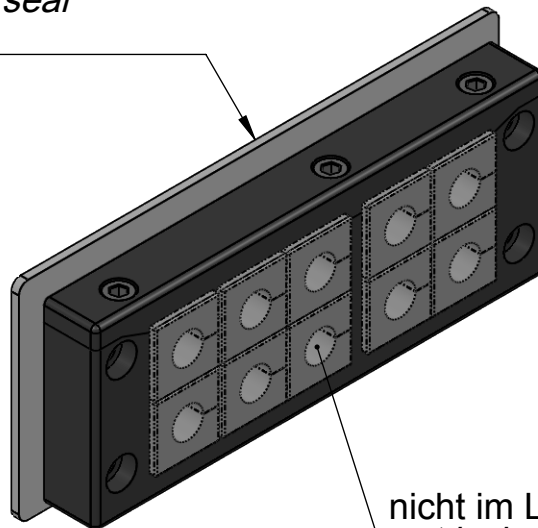

Brandschutzmatte
 Fire penetration seal
 IFPS24

Kabeleinführungsrahmen
 Cable entry frame
 KEL-ER 24/10

nicht im Lieferumfang enthalten
 not included in delivery

	Bischof-von-Lipp-Straße 1 73569 Eschach Germany Tel: +49 (0)7175 92380-0 www.icotek.com Ind: Änderungen Datum Name
	Zeichnungsvermerke Maßstab / scale: - Material / material: -	Benennung DOKU_KEL-ER 24/10-BS	Zeichnungsnummer .	Artikelnummer 99300.006
Ident-Nr.: 0000011639	Rohabmessung: .	Format A4	Blatt / von 1 / 1	
Weitergabe sowie Vervielfältigung dieses Dokuments, Verwertung und Mitteilung seines Inhalts sind verboten, soweit nicht ausdrücklich gestattet. Zuwiderhandlungen verpflichten zu Schadenersatz. Alle Rechte für den Fall der Patent-, Gebrauchsmuster-, oder Geschmacksmustereintragung vorbehalten.				