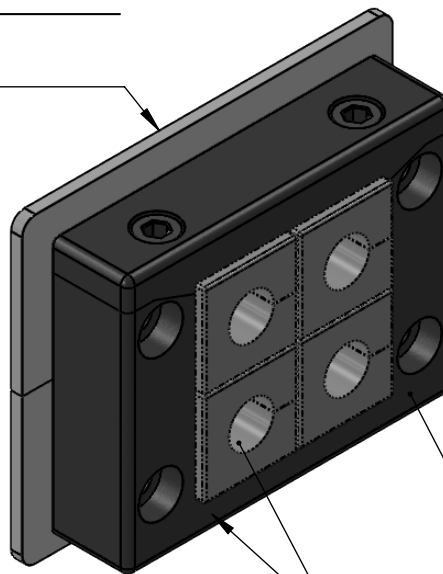

Brandschutzmatte  
Fire penetration seal  
IFPSB

Kabeleinführungsrahmen  
Cable entry frame  
KEL-ER B4

nicht im Lieferumfang enthalten  
not included in delivery

	Bischof-von-Lipp-Straße 1 73569 Eschach   Germany	.	.	.	.
	Tel: +49 (0)7175 92380-0 www.icotek.com	Ind:	Änderungen	Datum	Name
Zeichnungsvermerke Maßstab / scale: - Material / material: -	Benennung <b>DOKU_KEL-ER B4-BS V2A</b>				
Ident-Nr.: 0000012449	Zeichnungsnummer .	Artikelnummer <b>99305.204</b>	Datum Erstellt 25.04.2019	Name ar	
	Rohabmessung: .	Format A4	Blatt / von 1 / 1		
Weitergabe sowie Vervielfältigung dieses Dokuments, Verwertung und Mitteilung seines Inhalts sind verboten, soweit nicht ausdrücklich gestattet. Zu widerhandlungen verpflichten zu Schadenersatz. Alle Rechte für den Fall der Patent-, Gebrauchsmuster-, oder Geschmacksmustereintragung vorbehalten.					