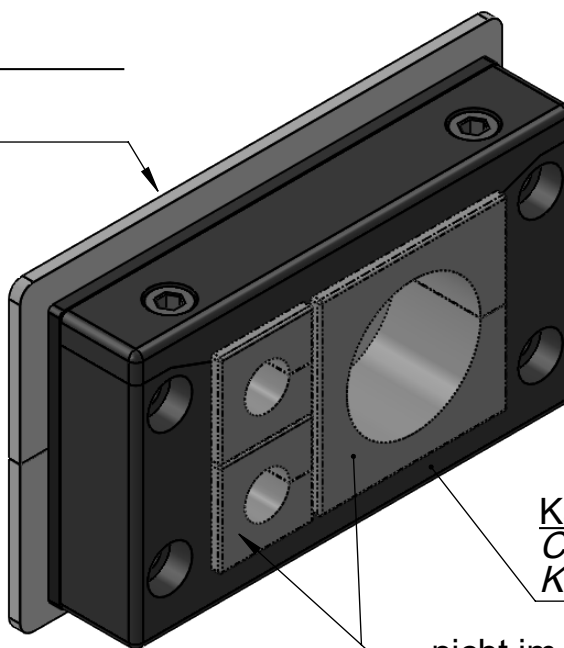

Brandschutzmatte
Fire penetration seal
IFPS10

Kabeleinführungsrahmen
Cable entry frame
KEL-U 10/3

nicht im Lieferumfang enthalten
not included in delivery

	Bischof-von-Lipp-Straße 1 73569 Eschach Germany
	Tel: +49 (0)7175 92380-0 www.icotek.com
Zeichnungsvermerke Maßstab / scale: - Material / material: -	Benennung DOKU_KEL-U 10/3-BS	Ind:	Änderungen	Datum	Name
Ident-Nr.: 0000012448	Zeichnungsnummer .	Artikelnummer 99306.002	Erstellt 04.10.2018	Datum 04.10.2018	Name ar
Rohabmessung: .	Format A4	Blatt / von 1 / 1			
Weitergabe sowie Vervielfältigung dieses Dokuments, Verwertung und Mitteilung seines Inhalts sind verboten, soweit nicht ausdrücklich gestattet. Zuwiderhandlungen verpflichten zu Schadenersatz. Alle Rechte für den Fall der Patent-, Gebrauchsmuster-, oder Geschmacksmustereintragung vorbehalten.					