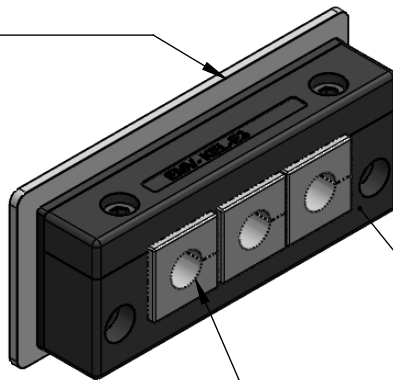

Brandschutzmatte  
Fire penetration seal  
IFPS-E3

Kabeleinführungsrahmen  
Cable entry frame  
KEL-E3

nicht im Lieferumfang enthalten  
not included in delivery

**icotek**

Bischof-von-Lipp-Straße 1  
73569 Eschach | Germany

Tel: +49 (0)7175 92380-0  
www.icotek.com

Ind:	Änderungen	Datum	Name
.	.	.	.
.	.	.	.
.	.	.	.

Zeichnungsvermerke

Maßstab / scale: -  
Material / material: -

Benennung

DOKU\_KEL-E3-BS V2A

Zeichnungsnummer

.

Artikelnummer

99308.201

Datum

Erstellt 25.04.2019

Name

ar

Ident-Nr.: 0000011647

Rohabmessung: .