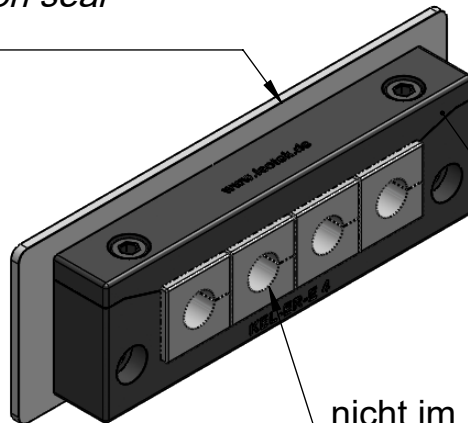

Brandschutzmatte
Fire penetration seal
IFPS-E4

Kabeleinführungsrahmen
Cable entry frame
KEL-ER-E4

nicht im Lieferumfang enthalten
not included in delivery

	Bischof-von-Lipp-Straße 1 73569 Eschach Germany
	Tel: +49 (0)7175 92380-0 www.icotek.com
Zeichnungsvermerke Maßstab / scale: - Material / material: -	Benennung DOKU_KEL-ER-E4-BS V2A	Ind:	Änderungen	Datum	Name
Ident-Nr.: 0000011647	Zeichnungsnummer Rohabmessung: .	Artikelnummer 99309.202	Datum Erstellt 25.04.2019	Name ar	Blatt / von 1 / 1
Weitergabe sowie Vervielfältigung dieses Dokuments, Verwertung und Mitteilung seines Inhalts sind verboten, soweit nicht ausdrücklich gestattet. Zuwiderhandlungen verpflichten zu Schadenersatz. Alle Rechte für den Fall der Patent-, Gebrauchsmuster-, oder Geschmacksmustereintragung vorbehalten.					