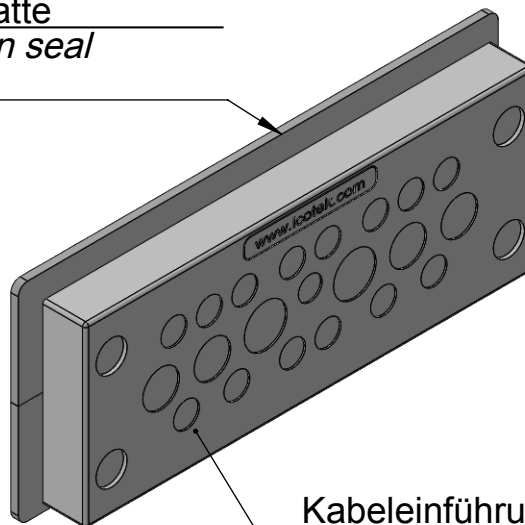

Brandschutzmatte
Fire penetration seal
IFPS24

Kabeleinführungsrahmen
Cable entry frame
KEL-DPU 24/21 gy

Anzahl Leitungen mit Durchmesser
number of cables with diameter

- 1 x Ø 3,2mm - 6,3mm
- 14 x Ø 4,0mm - 7,5mm
- 4 x Ø 5,5mm - 10,5mm
- 2 x Ø 8,0mm - 12,5mm

icotek [®]	Bischof-von-Lipp-Straße 1 73569 Eschach Germany
	Tel: +49 (0)7175 92380-0 www.icotek.com	Ind:	Änderungen	Datum	Name
Zeichnungsvermerke Maßstab / scale: - Material / material: -	Benennung DOKU_KEL-DPU 24/21-BS gy				
Ident-Nr.: 0000011648	Rohabmessung: .	Zeichnungsnummer .	Artikelnummer 99300.016	Datum	Name
				Erstellt 19.06.2017	ar
Format A4			Blatt / von 1 / 1		
Weitergabe sowie Vervielfältigung dieses Dokuments, Verwertung und Mitteilung seines Inhalts sind verboten, soweit nicht ausdrücklich gestattet. Zu widerhandlungen verpflichten zu Schadenersatz. Alle Rechte für den Fall der Patent-, Gebrauchsmuster-, oder Geschmacksmustereintragung vorbehalten.					