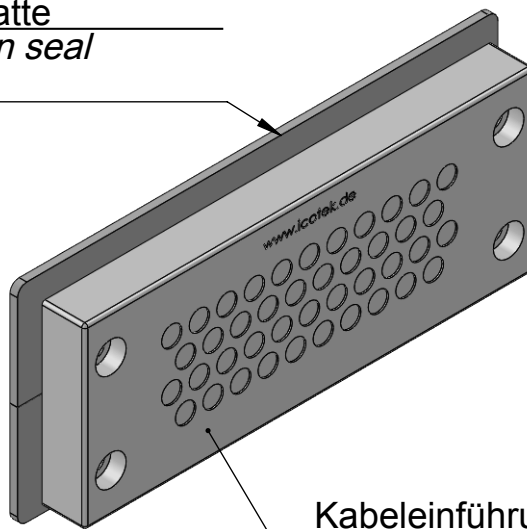

Brandschutzmatte
Fire penetration seal
IFPS24

Kabeleinführungsrahmen
Cable entry frame
KEL-DPZ 24/42 gy

Anzahl Leitungen mit Durchmesser
number of cables with diameter
 - 42 x Ø 3,2mm - 6,5mm

icotek [®]	Bischof-von-Lipp-Straße 1 73569 Eschach Germany
	Tel: +49 (0)7175 92380-0 www.icotek.com
Zeichnungsvermerke Maßstab / scale: - Material / material: -	Benennung DOKU_KEL-DPZ 24/42-BS gy	Ind:	Änderungen	Datum	Name
Ident-Nr.: 0000011650	Rohabmessung: .	Zeichnungsnummer	Artikelnummer 99300.024	Erstellt 19.06.2017	Name ar
Weitergabe sowie Vervielfältigung dieses Dokuments, Verwertung und Mitteilung seines Inhalts sind verboten, soweit nicht ausdrücklich gestattet. Zuwiderhandlungen verpflichten zu Schadenersatz. Alle Rechte für den Fall der Patent-, Gebrauchsmuster-, oder Geschmacksmustereintragung vorbehalten.		Format	A4	Blatt / von	1 / 1