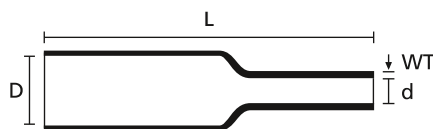

Właściwości

- Cienkościenna, elastyczna koszulka termokurcziwa z poliolefina
- Odcinki koszulek o długości 1 m dostarczane w wygodnym opakowaniu
- 9 rozmiarów, od 1,5 mm do 101,6 mm
- Kolory: czarny i żółto-zielony

Więcej kolorów dostępnych jest na zamówienie. Skontaktuj się z nami!

TREDUX o skurcu 3:1.

Rura termokurcziwa o skurcu 2:1

Rura termokurcziwa o skurcu 3:1

MATERIAŁ	Poliolefina usieciowana (PO-X)	
Stopień skurcu	2:1	3:1
Temperatura pracy	-55 °C do +135 °C	
Min. temp. obkurczania	+100 °C	
Skurcz wzdłużny	+/-5% max.	
Wytrzymałość elektryczna	20 kV/mm zgodnie z ASTM D 150	
Palność materiału	UL224 VW1	
Dopuszczenia	CSA, SAE-AMS-DTL-23053/5 klasa 1 i 3, SAE-AMS-DTL-23053/5 klasa 2 (przezroczysty), UL224 125 °C 600V VW-1	

RoHS

TYP	Śred. przed skurczem (D)	Śred. po max skurcu (d)	Grubość ścianki (WT)	Długość (L)	Ilość w opak.	Kolor	Stopień skurcu	Nr art.
TREDUX-1.5/0.5	1,5	0,5	0,50	1,0 m	20 szt.	Czarny (BK)	3:1	319-00150
	1,5	0,5	0,50	1,0 m	20 szt.	Żółto-Zielony (GNYE)	3:1	319-00157
TREDUX-3/1	3,0	1,0	0,60	1,0 m	20 szt.	Czarny (BK)	3:1	319-00300
	3,0	1,0	0,60	1,0 m	20 szt.	Żółto-Zielony (GNYE)	3:1	319-00307
TREDUX-6/2	6,0	2,0	0,70	1,0 m	15 szt.	Czarny (BK)	3:1	319-00600
	6,0	2,0	0,70	1,0 m	15 szt.	Żółto-Zielony (GNYE)	3:1	319-00607
TREDUX-12/4	12,0	4,0	0,85	1,0 m	10 szt.	Czarny (BK)	3:1	319-01200
	12,0	4,0	0,85	1,0 m	10 szt.	Żółto-Zielony (GNYE)	3:1	319-01207
TREDUX-24/8	24,0	8,0	1,20	1,0 m	5 szt.	Czarny (BK)	3:1	319-02400
	24,0	8,0	1,20	1,0 m	5 szt.	Żółto-Zielony (GNYE)	3:1	319-02407
TREDUX-38.1/19.1	38,1	19,1	1,02	1,0 m	6 szt.	Czarny (BK)	2:1	319-03800
	38,1	19,1	1,02	1,0 m	6 szt.	Żółto-Zielony (GNYE)	2:1	319-03807
TREDUX-50.8/25.4	50,8	25,4	1,14	1,0 m	6 szt.	Czarny (BK)	2:1	319-05100
TREDUX-76.2/38.1	76,2	38,1	1,27	1,0 m	3 szt.	Czarny (BK)	2:1	319-07600
TREDUX-101.6/50.8	101,6	50,8	1,40	1,0 m	2 szt.	Czarny (BK)	2:1	319-10200