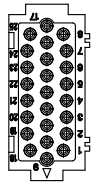

Diritti riservati All rights reserved

14,7

30

33,7

Date 14/02/11
Sign. T.Tedeschi

CX 25 IM
male modular, crimp, 25P 4A 50V

Scale
1:1