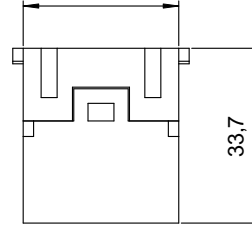

Diritti riservati All rights reserved

14,7

30

33,7

Date 14/02/11
Sign. T.Tedeschi

CX 25 IM
male modular, crimp, 25P 4A 50V

Scale
1:1