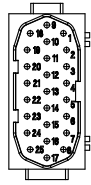

Diritti riservati All rights reserved

14,7

30

33,7

Date 14/02/11
Sign. T.Tedeschi

CX 25 IM
male modular, crimp, 25P 4A 50V

Scale
1:1