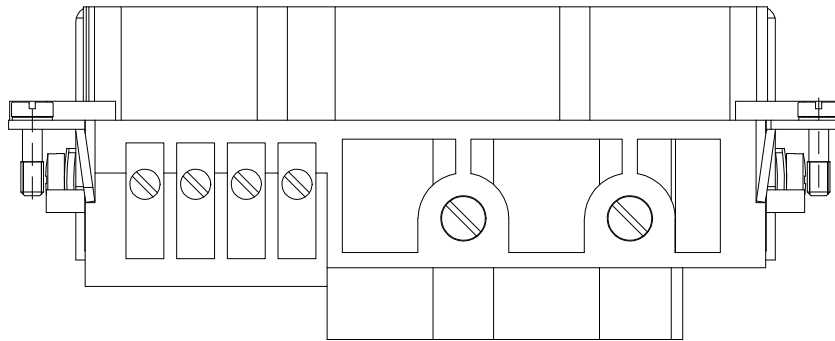

Dritti riservati All rights reserved

Date	02.02.2017	CXF 4/8 RY	Scale	
Sign.	C. Mainini	fem.ins.scr. 4P80A 400V+8P 80A 230/400V 180°C	1:1	