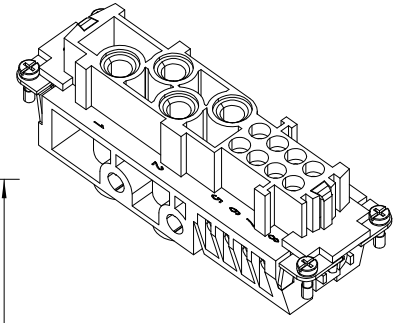

Dritti riservati All rights reserved

Date	02.02.2017	CXF 4/8 RY	Scale	
Sign.	C. Mainini	fem.ins.scr. 4P80A 400V+8P 80A 230/400V 180°C	1:1	