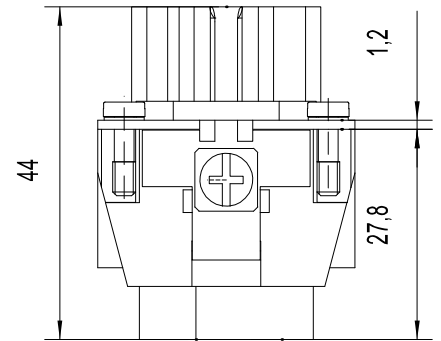

Dritti riservati All rights reserved

Date	02.02.2017	CXF 4/8 RY	Scale	
Sign.	C. Mainini	fem.ins.scr. 4P80A 400V+8P 80A 230/400V 180°C	1:1	