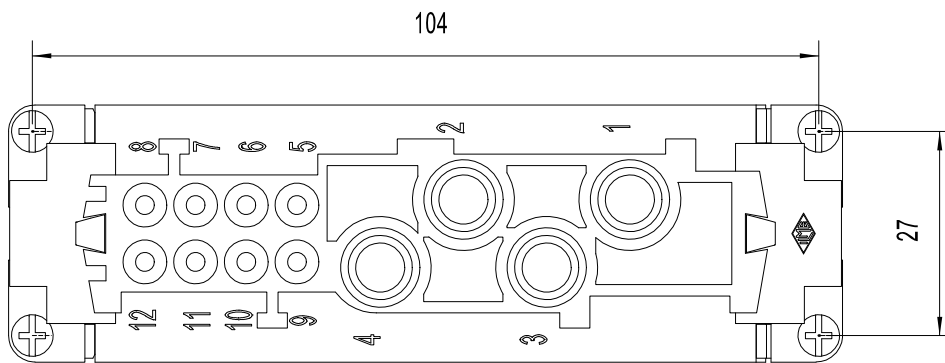

Dritti riservati All rights reserved

Date	02.02.2017	CXF 4/8 RY	Scale	
Sign.	C. Mainini	fem.ins.scr. 4P80A 400V+8P 80A 230/400V 180°C	1:1	