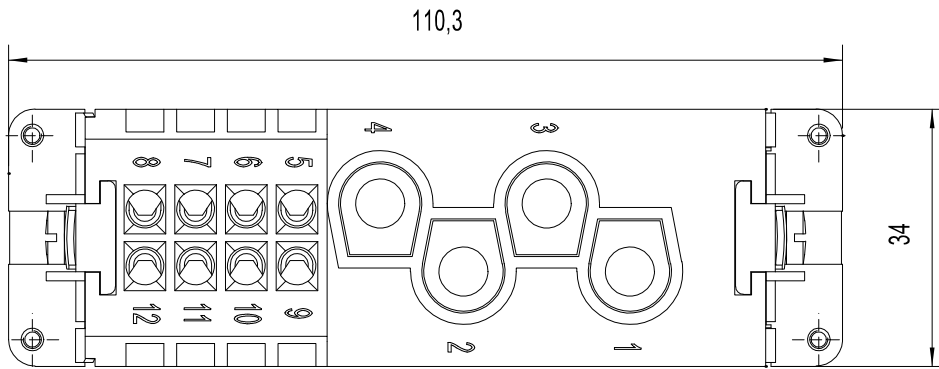

Dritti riservati All rights reserved

Date	02.02.2017	CXF 4/8 RY	Scale	
Sign.	C. Mainini	fem.ins.scr. 4P80A 400V+8P 80A 230/400V 180°C	1:1	