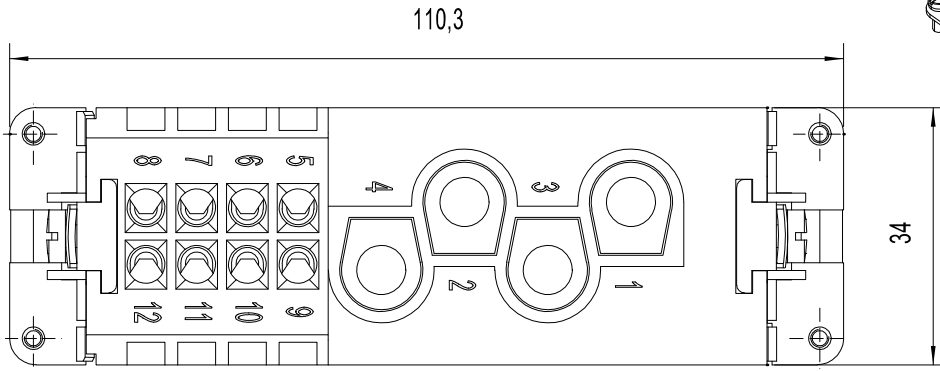

Diritti riservati All rights reserved

Date 02.02.2017

CXM 4/8 RY

Sign. C. Mainini

mal.ins.scr.4P 80A 400V+8P 80A 230/400V 180°C

Scale

1:1