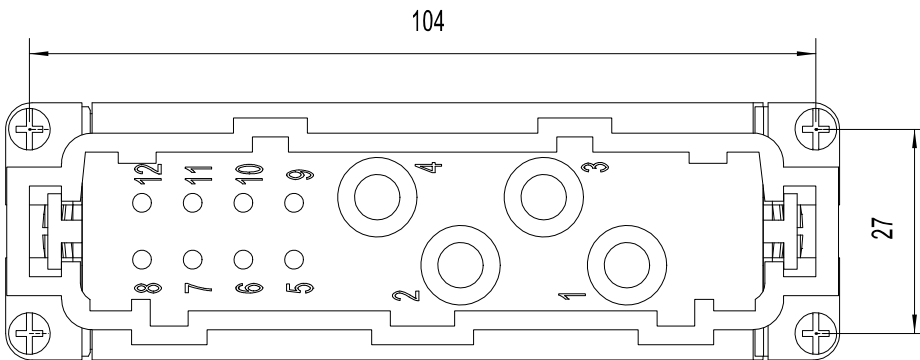

Diritti riservati All rights reserved

Date 02.02.2017

CXM 4/8 RY

Sign. C. Mainini

mal.ins.scr.4P 80A 400V+8P 80A 230/400V 180°C

Scale

1:1