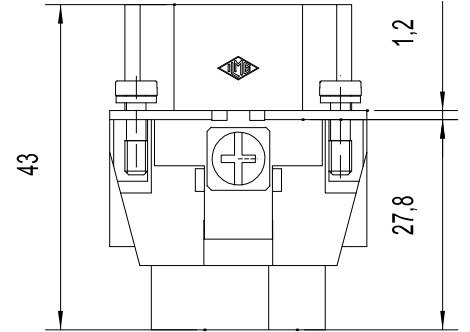

Diritti riservati All rights reserved

Date 02.02.2017

CXM 4/8 RY

Sign. C. Mainini

mal.ins.scr.4P 80A 400V+8P 80A 230/400V 180°C

Scale

1:1