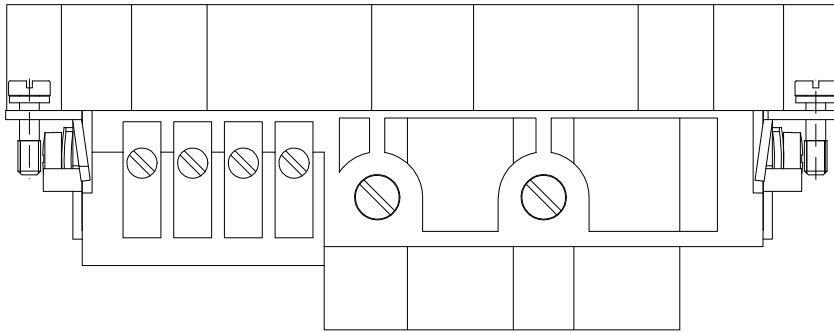

Diritti riservati All rights reserved

Date 02.02.2017

CXM 4/8 RY

Sign. C. Mainini

mal.ins.scr.4P 80A 400V+8P 80A 230/400V 180°C

Scale

1:1