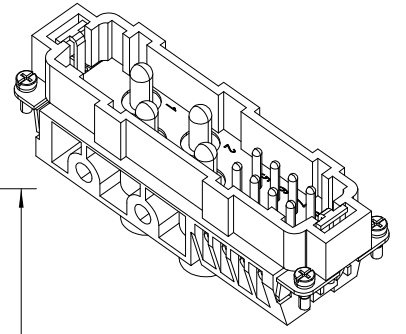

Diritti riservati All rights reserved

Date 02.02.2017

CXM 4/8 RY

Sign. C. Mainini

mal.ins.scr.4P 80A 400V+8P 80A 230/400V 180°C

Scale

1:1