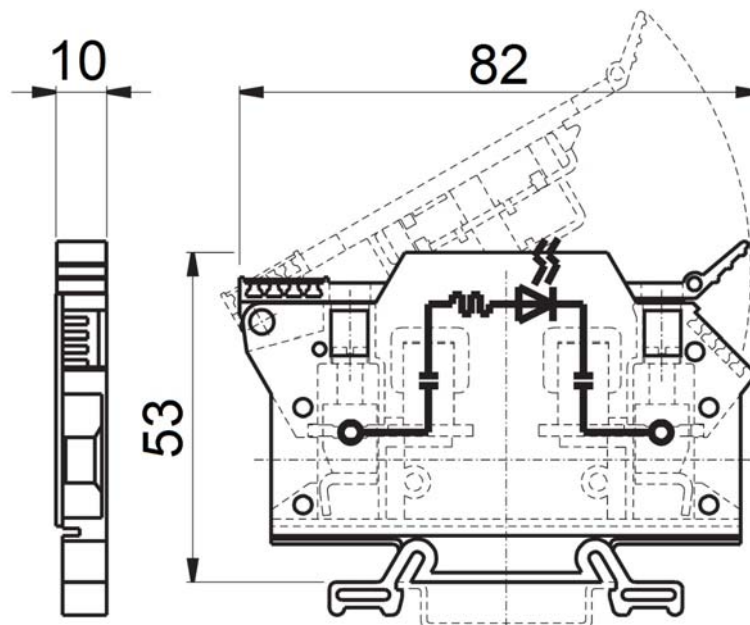

DATI TECNICI / DIMENSIONALI

Dimensioni

Spessore mm(in.)	10 (0.39)
Larghezza mm(in.)	82 (3.23)
Altezza mm(in.)	53 (2.09)
Aggancio su guida DIN (EN 60715)	Omega TH35

Dati Tecnici

Grado di protezione (IP)	IP20
Massima corrente di carico	15A
Materiale isolante	PA
Grado di autoestinguenza secondo UL94	V2
Tensione impulsiva di dimensionamento	-
Grado di inquinamento	3
Categoria di sovratensione	III
Gruppo materiale isolante	I
Tensione nominale	750V
Corrente nominale	15A(*)
Resistenza	¼ watt 1k02 – 12-24V
Fusibile	G 5x20mm

(*) La corrente dipende dal fusibile, dalla tensione e dal LED utilizzati

Dati di collegamento

Conduttori rigidi mm ² min/max	1.50 / 16 mm ²
Conduttori flessibili mm ² min/max	1.50 / 10 mm ²
AWG min/max	20-6AWG
Sezione conduttore con puntale con collare in plastica DIN 46228/4	10 mm ² / L=18 mm
Lunghezza di spellatura	max 12 mm
Vite	M4
Momento torcente	0,8Nm / 10 Lb-In

OMOLOGAZIONI

AWG 20-6 – 600V – 15A

AWG 20-6 – 600V – 15A

RINA - SEV 10mm² – 750V

EN60947-7-3 max.6,3A - 250V - 4W

DISEGNI

ACCESSORI

Siglatura

Codice articolo	Descrizione
43059	Targhetta singola (5 x 3 mm) bianca
43060/0 ÷ 43060/9	Targhetta singola (5 x 3 mm) numerata 0 ÷ 9
43060/A ÷ 43060/Z	Targhetta singola (5 x 3 mm) siglata A ÷ Z
43094	Cavalierino portanumeri – fino a 6 posti per targhetta singola
43192	Etichetta quadrupla (5 x 12 mm) bianca <i>(a richiesta numerazioni speciali)</i>
43196	Etichetta quadrupla (6 x 12 mm) bianca <i>(a richiesta numerazioni speciali)</i>