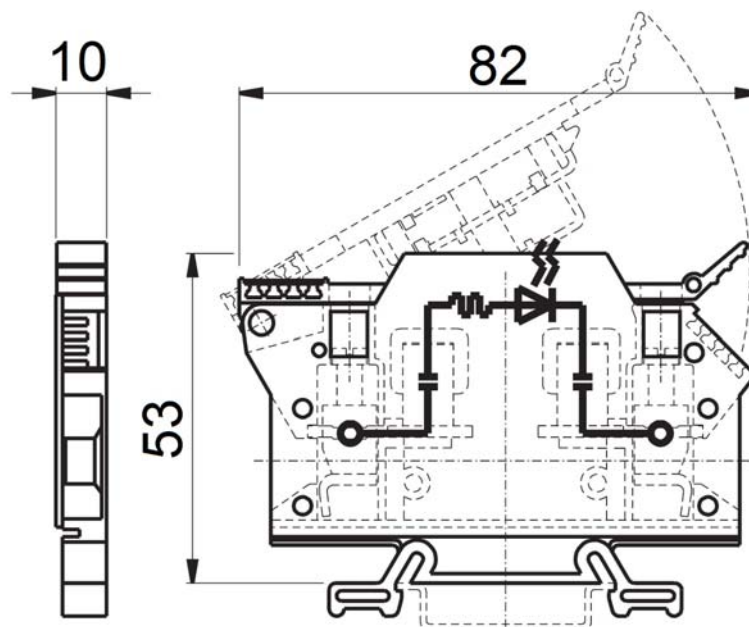

DATI TECNICI / DIMENSIONALI

Dimensioni

Spessore mm(in.)	10 (0.39)
Larghezza mm(in.)	82 (3.23)
Altezza mm(in.)	53 (2.09)
Aggancio su guida DIN (EN 60715)	Omega TH35

Dati Tecnici

Grado di protezione (IP)	IP20
Massima corrente di carico	15A
Materiale isolante	PA
Grado di autoestinguenza secondo UL94	V2
Tensione impulsiva di dimensionamento	-
Grado di inquinamento	3
Categoria di sovratensione	III
Gruppo materiale isolante	I
Tensione nominale	750V
Corrente nominale	15A(*)
Resistenza	¼ watt 100k – 220V
Fusibile	G 5x20mm

(*) La corrente dipende dal fusibile, dalla tensione e dal LED utilizzati

Dati di collegamento

Conduttori rigidi mm ² min/max	1.50 / 16 mm ²
Conduttori flessibili mm ² min/max	1.50 / 10 mm ²
AWG min/max	20-6AWG
Sezione conduttore con puntale con collare in plastica DIN 46228/4	10 mm ² / L=18 mm
Lunghezza di spellatura	max 12 mm
Vite	M4
Momento torcente	0,8Nm / 10 Lb-In

OMOLOGAZIONI

AWG 20-6 – 600V – 15A

AWG 20-6 – 600V – 15A

RINA - SEV 10mm² – 750V

EN60947-7-3 max.6,3A - 250V - 4W

DISEGNI

ACCESSORI

Siglatura

Codice articolo	Descrizione
43059	Targhetta singola (5 x 3 mm) bianca
43060/0 ÷ 43060/9	Targhetta singola (5 x 3 mm) numerata 0 ÷ 9
43060/A ÷ 43060/Z	Targhetta singola (5 x 3 mm) siglata A ÷ Z
43094	Cavalierino portanumeri – fino a 6 posti per targhetta singola
43192	Etichetta quadrupla (5 x 12 mm) bianca <i>(a richiesta numerazioni speciali)</i>
43196	Etichetta quadrupla (6 x 12 mm) bianca <i>(a richiesta numerazioni speciali)</i>