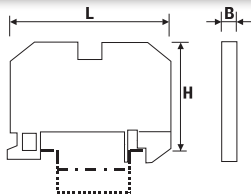

MORSETTI / TERMINAL BLOCKS

Dimensioni / Dimensions
MI Standards

Approvazioni / Approvals

Capacità di connessione / Connecting capacity

Coppia di serraggio / Max tightening torque

Tratto da spellare / Stripping length

Pz. conf. / Qty.p.pck.

Altri colori a richiesta / Special colours on request

Accessori / Accessories

Squadretta terminale std. / End bracket width=9

Squadretta terminale light / End bracket width=6

Squadretta terminale molla / Snap on end bracket

Spina di derivazione / Insulated test socket

Identificazione / Marking
Tessera / Tag

Striscia / Strip

Adattatore / Adapter

51 Morsetti per guida DIN
DIN rail terminal blocks

EURO D4-2/35

4 mm²

75 (L) x 56 (H) x 6 (B)
4 mm² - 1000V - 32A