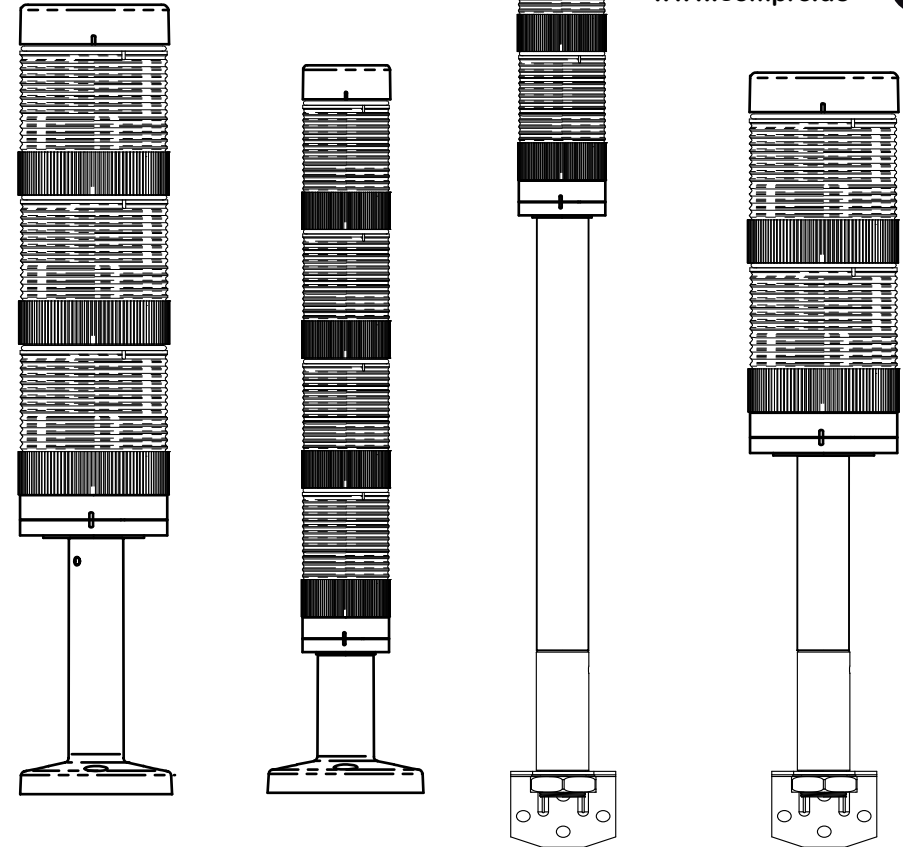

CO ST 40-XXX, 70-XXX

LED / Sounder Signalsäule

LED / Sounder Signaltower

Compro[®]

ELECTRONIC GMBH

Beim Alten Flugplatz 3
D-49377 Vechta, Germany

Tel: +49 (0)4441/89112-50

Fax: +49 (0)4441/89112-55

info@compro.de

www.compro.de

Artikel-Nr.	Linsefarbe / Lens colour	Spannung / Voltage (U)	Stromaufnahme / Current (I)	Effekte / Effects	Schutzart
CO ST 40/70_R_024	rot / red	24V AC/DC	<45mA	Dauer / Dauer- und Blinklicht	IP 65
CO ST 40/70_A_024	gelb / amber	24V AC/DC	<45mA	Dauer / Dauer- und Blinklicht	IP 65
CO ST 40/70_G_024	grün / green	24V AC/DC	<45mA	Dauer / Dauer- und Blinklicht	IP 65
CO ST 40/70_B_024	blau / blue	24V AC/DC	<45mA	Dauer / Dauer- und Blinklicht	IP 65
CO ST 40/70_CL_024	klar / clear	24V AC/DC	<45mA	Dauer / Dauer- und Blinklicht	IP 65
CO ST 70_RGBAL_024_2F	klar / clear	24V AC/DC	38 - 80mA	Dauer- und Blinklicht	IP 65
CO ST 40/70_RL_024_4/6F	rot / red	12-24V AC/DC	<80mA / <120mA	Dauer-, Blitz- Doppelblitz- und Rundumlicht	IP 65
CO ST 40/70_AL_024_4/6F	gelb / amber	12-24V AC/DC	<80mA / <120mA	Dauer-, Blitz- Doppelblitz- und Rundumlicht	IP 65
CO ST 40/70_GL_024_4/6F	grün / green	12-24V AC/DC	<80mA / <120mA	Dauer-, Blitz- Doppelblitz- und Rundumlicht	IP 65
CO ST 40/70_BL_024_4/6F	blau / blue	12-24V AC/DC	<80mA / <120mA	Dauer-, Blitz- Doppelblitz- und Rundumlicht	IP 65
CO ST 40/70_CL_024_4/6F	klar / clear	12-24V AC/DC	<80mA / <120mA	Dauer-, Blitz- Doppelblitz- und Rundumlicht	IP 65
CO_ST_40/70_S_024	schwarz / black	24V AC/DC	30mA	Dauer- oder Pulston	IP 50