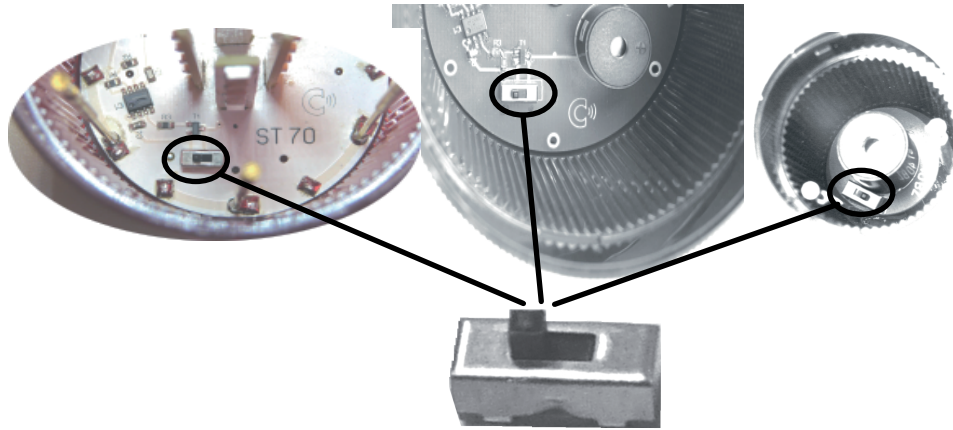

CO ST 70 XX 024

CO ST 70 S 024

CO ST 40 S 024

Dauerlicht <-> Blinklicht   Dauerton <-> Pulston
constant <-> flash   constant tone <-> pulse tone