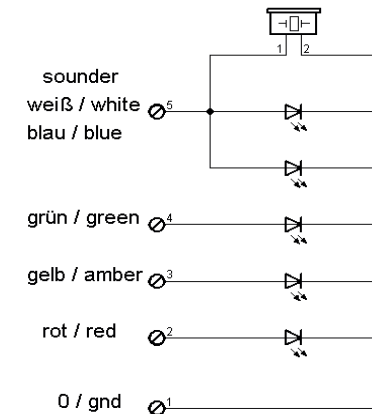

info@compro.de

www.compro.de

Artikel-Nr.	Linsefarbe / Lens colour	Spannung / Voltage (U)	Stromaufnahme / Current (I)	Effekte / Effects	Schutzart
CO ST 40/70_R_024	rot / red	24V AC/DC	<45mA	Dauer / Dauer- und Blinklicht	IP 65
CO ST 40/70_A_024	gelb / amber	24V AC/DC	<45mA	Dauer / Dauer- und Blinklicht	IP 65
CO ST 40/70_G_024	grün / green	24V AC/DC	<45mA	Dauer / Dauer- und Blinklicht	IP 65
CO ST 40/70_B_024	blau / blue	24V AC/DC	<45mA	Dauer / Dauer- und Blinklicht	IP 65
CO ST 40/70_CL_024	klar / clear	24V AC/DC	<45mA	Dauer / Dauer- und Blinklicht	IP 65
CO ST 70_RGBAL_024_2F	klar / clear	24V AC/DC	38 - 80mA	Dauer- und Blinklicht	IP 65
CO ST 40/70_RL_024_4/6F	rot / red	12-24V AC/DC	<80mA / <120mA	Dauer-, Blitz- Doppelblitz- und Rundumlicht	IP 65
CO ST 40/70_AL_024_4/6F	gelb / amber	12-24V AC/DC	<80mA / <120mA	Dauer-, Blitz- Doppelblitz- und Rundumlicht	IP 65
CO ST 40/70_GL_024_4/6F	grün / green	12-24V AC/DC	<80mA / <120mA	Dauer-, Blitz- Doppelblitz- und Rundumlicht	IP 65
CO ST 40/70_BL_024_4/6F	blau / blue	12-24V AC/DC	<80mA / <120mA	Dauer-, Blitz- Doppelblitz- und Rundumlicht	IP 65
CO ST 40/70_CL_024_4/6F	klar / clear	12-24V AC/DC	<80mA / <120mA	Dauer-, Blitz- Doppelblitz- und Rundumlicht	IP 65
CO_ST_40/70_S_024	schwarz / black	24V AC/DC	30mA	Dauer- oder Pulston	IP 50

CO ST 70 XX 024

CO ST 70 S 024

CO ST 40 S 024

Dauerlicht <-> Blinklicht Dauerton <-> Pulston
 constant <-> flash constant tone <-> pulse tone

CO ST 70 Base

CO ST 40 Base

	ST 40/70 XX 024 4F	ST 70 XX 024 6F
Blitzlicht		
Blitzlicht schnell		
Doppel-Blitzlicht		
Doppel-Blitzlicht schnell		
Dauerlicht		
Rundumlicht		
Rundumlicht & Pause		
Rundumlicht & Blitz		
Rundumlicht & Blitz & Pause		
Rundumlicht & Doppel-Blitz		