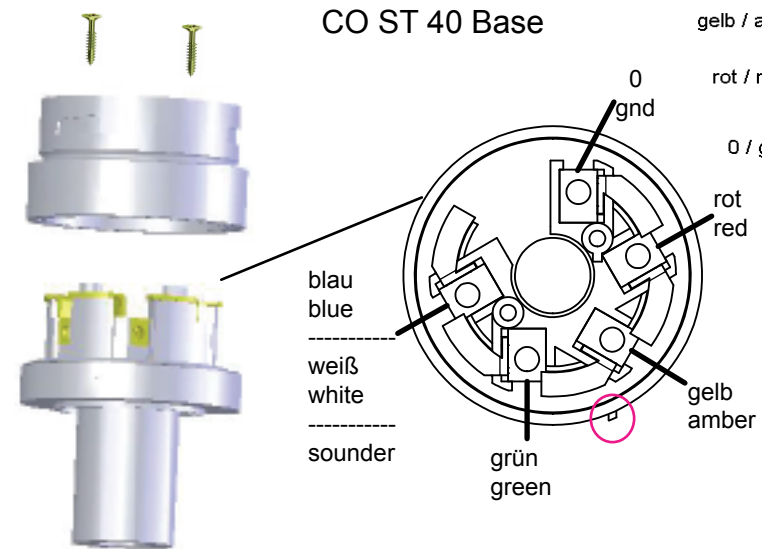

CO ST 40-XXX, 70-XXX

LED / Sounder Signalsäule

LED / Sounder Signaltower

Compro[®]

ELECTRONIC GMBH

Beim Alten Flugplatz 3
D-49377 Vechta, Germany

Tel: +49 (0)4441/89112-50

Fax: +49 (0)4441/89112-55

info@compro.de

www.compro.de

Artikel-Nr.	Linsefarbe / Lens colour	Spannung / Voltage (U)	Stromaufnahme / Current (I)	Effekte / Effects	Schutzart
CO ST 40/70_R_024	rot / red	24V AC/DC	<45mA	Dauer / Dauer- und Blinklicht	IP 65
CO ST 40/70_A_024	gelb / amber	24V AC/DC	<45mA	Dauer / Dauer- und Blinklicht	IP 65
CO ST 40/70_G_024	grün / green	24V AC/DC	<45mA	Dauer / Dauer- und Blinklicht	IP 65
CO ST 40/70_B_024	blau / blue	24V AC/DC	<45mA	Dauer / Dauer- und Blinklicht	IP 65
CO ST 40/70_CL_024	klar / clear	24V AC/DC	<45mA	Dauer / Dauer- und Blinklicht	IP 65
CO ST 70_RGBAL_024_2F	klar / clear	24V AC/DC	38 - 80mA	Dauer- und Blinklicht	IP 65
CO ST 40/70_RL_024_4/6F	rot / red	12-24V AC/DC	<80mA / <120mA	Dauer-, Blitz- Doppelblitz- und Rundumlicht	IP 65
CO ST 40/70_AL_024_4/6F	gelb / amber	12-24V AC/DC	<80mA / <120mA	Dauer-, Blitz- Doppelblitz- und Rundumlicht	IP 65
CO ST 40/70_GL_024_4/6F	grün / green	12-24V AC/DC	<80mA / <120mA	Dauer-, Blitz- Doppelblitz- und Rundumlicht	IP 65
CO ST 40/70_BL_024_4/6F	blau / blue	12-24V AC/DC	<80mA / <120mA	Dauer-, Blitz- Doppelblitz- und Rundumlicht	IP 65
CO ST 40/70_CL_024_4/6F	klar / clear	12-24V AC/DC	<80mA / <120mA	Dauer-, Blitz- Doppelblitz- und Rundumlicht	IP 65
CO_ST_40/70_S_024	schwarz / black	24V AC/DC	30mA	Dauer- oder Pulston	IP 50

CO ST 70 XX 024

CO ST 70 S 024

CO ST 40 S 024

Dauerlicht <-> Blinklicht Dauerton <-> Pulston
 constant <-> flash constant tone <-> pulse tone

CO ST 70 Base

CO ST 40 Base

	ST 40/70 XX 024 4F	ST 70 XX 024 6F
Blitzlicht		
Blitzlicht schnell		
Doppel-Blitzlicht		
Doppel-Blitzlicht schnell		
Dauerlicht		
Rundumlicht		
Rundumlicht & Pause		
Rundumlicht & Blitz		
Rundumlicht & Blitz & Pause		
Rundumlicht & Doppel-Blitz		