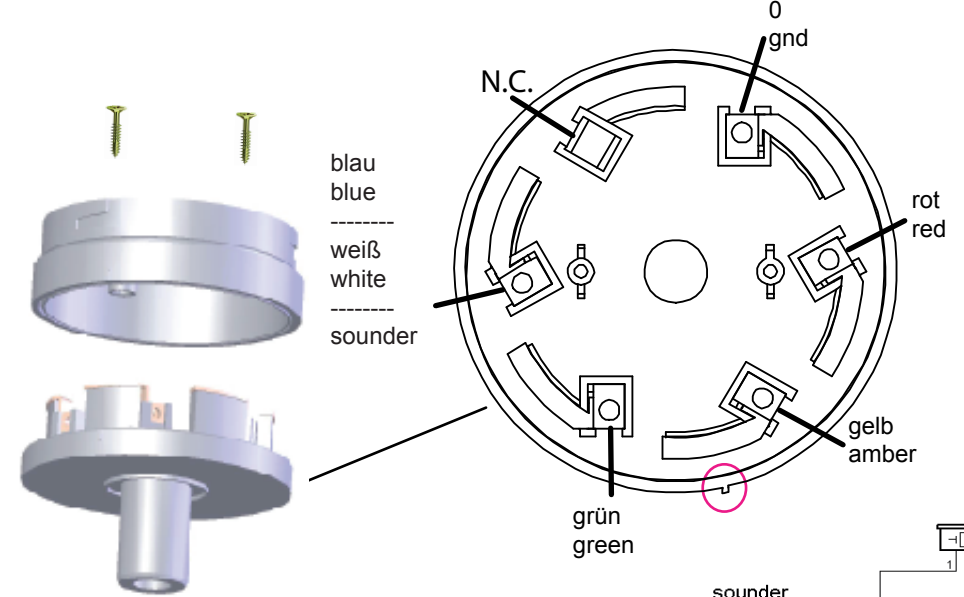

info@compro.de

www.compro.de

Artikel-Nr.	Linsefarbe / Lens colour	Spannung / Voltage (U)	Stromaufnahme / Current (I)	Effekte / Effects	Schutzart
CO ST 40/70_R_024	rot / red	24V AC/DC	<45mA	Dauer / Dauer- und Blinklicht	IP 65
CO ST 40/70_A_024	gelb / amber	24V AC/DC	<45mA	Dauer / Dauer- und Blinklicht	IP 65
CO ST 40/70_G_024	grün / green	24V AC/DC	<45mA	Dauer / Dauer- und Blinklicht	IP 65
CO ST 40/70_B_024	blau / blue	24V AC/DC	<45mA	Dauer / Dauer- und Blinklicht	IP 65
CO ST 40/70_CL_024	klar / clear	24V AC/DC	<45mA	Dauer / Dauer- und Blinklicht	IP 65
CO ST 70_RGBAL_024_2F	klar / clear	24V AC/DC	38 - 80mA	Dauer- und Blinklicht	IP 65
CO ST 40/70_RL_024_4/6F	rot / red	12-24V AC/DC	<80mA / <120mA	Dauer-, Blitz- Doppelblitz- und Rundumlicht	IP 65
CO ST 40/70_AL_024_4/6F	gelb / amber	12-24V AC/DC	<80mA / <120mA	Dauer-, Blitz- Doppelblitz- und Rundumlicht	IP 65
CO ST 40/70_GL_024_4/6F	grün / green	12-24V AC/DC	<80mA / <120mA	Dauer-, Blitz- Doppelblitz- und Rundumlicht	IP 65
CO ST 40/70_BL_024_4/6F	blau / blue	12-24V AC/DC	<80mA / <120mA	Dauer-, Blitz- Doppelblitz- und Rundumlicht	IP 65
CO ST 40/70_CL_024_4/6F	klar / clear	12-24V AC/DC	<80mA / <120mA	Dauer-, Blitz- Doppelblitz- und Rundumlicht	IP 65
CO_ST_40/70_S_024	schwarz / black	24V AC/DC	30mA	Dauer- oder Pulston	IP 50

CO ST 70 XX 024

CO ST 70 S 024

CO ST 40 S 024

Dauerlicht <-> Blinklicht Dauerton <-> Pulston
 constant <-> flash constant tone <-> pulse tone

CO ST 70 Base

CO ST 40 Base

	ST 40/70 XX 024 4F	ST 70 XX 024 6F
Blitzlicht		
Blitzlicht schnell		
Doppel-Blitzlicht		
Doppel-Blitzlicht schnell		
Dauerlicht		
Rundumlicht		
Rundumlicht & Pause		
Rundumlicht & Blitz		
Rundumlicht & Blitz & Pause		
Rundumlicht & Doppel-Blitz		