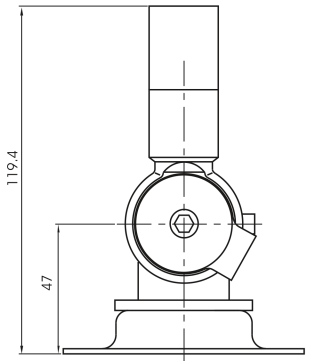

Zubehör LED-Signalsäulen Accessories LED-Signal Towers

GELENKFUSS STAND FOLDABLE

Innovation

Gusseisen
cast iron

MONTAGEFUSS 60 mm und 110 mm STAND 60 mm and 110 mm

COST SCHRAUBENSET PM COST SCREWSET PM

Zubehör LED-Signalsäulen Accessories LED-Signal Towers

MONTAGEWINKEL WALL MOUNT

VERLÄNGERUNGSRÖHR (250 mm) EXTENSION TUBE (250 mm)

ROHR MIT VERSCHRAUBUNG zur direkten Montage PANEL MOUNT