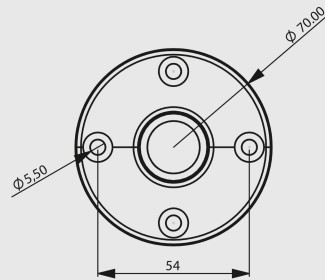

Zubehör LED-Signalsäulen Accessories LED-Signal Towers

GELENKFUSS STAND FOLDABLE

Innovation

Gusseisen
cast iron

MONTAGEFUSS 60 mm und 110 mm STAND 60 mm and 110 mm

COST SCHRAUBENSET PM COST SCREWSET PM

Zubehör LED-Signalsäulen Accessories LED-Signal Towers

MONTAGEWINKEL WALL MOUNT

VERLÄNGERUNGSRÖHR (250 mm) EXTENSION TUBE (250 mm)

ROHR MIT VERSCHRAUBUNG zur direkten Montage PANEL MOUNT