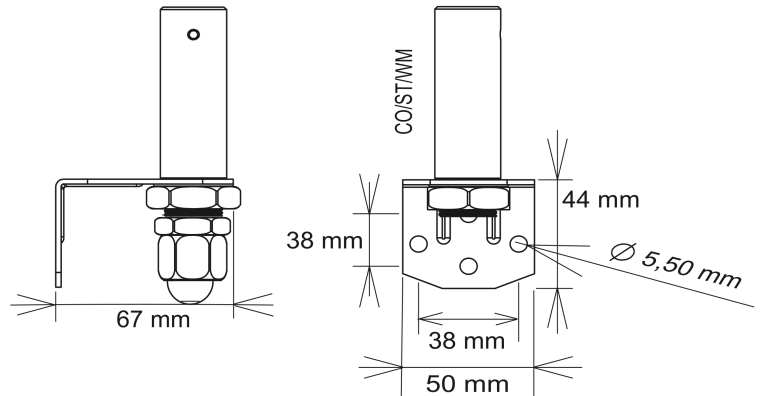

Zubehör LED-Signalsäulen Accessories LED-Signal Towers

GELENKFUSS STAND FOLDABLE

Innovation

Gusseisen
cast iron

MONTAGEFUSS 60 mm und 110 mm STAND 60 mm and 110 mm

COST SCHRAUBENSET PM COST SCREWSET PM

Zubehör LED-Signalsäulen Accessories LED-Signal Towers

MONTAGEWINKEL WALL MOUNT

VERLÄNGERUNGSRÖHR (250 mm) EXTENSION TUBE (250 mm)

ROHR MIT VERSCHRAUBUNG zur direkten Montage PANEL MOUNT