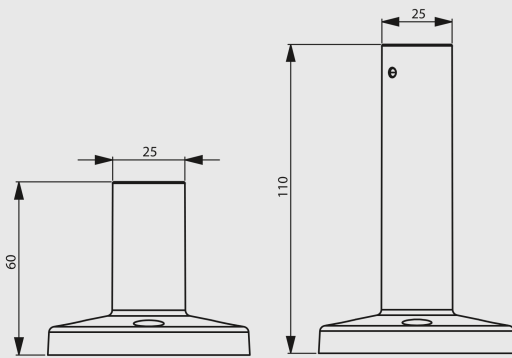

Zubehör LED-Signalsäulen Accessories LED-Signal Towers

GELENKFUSS STAND FOLDABLE

Innovation

Gusseisen
cast iron

MONTAGEFUSS 60 mm und 110 mm STAND 60 mm and 110 mm

COST SCHRAUBENSET PM COST SCREWSET PM

Zubehör LED-Signalsäulen Accessories LED-Signal Towers

MONTAGEWINKEL WALL MOUNT

VERLÄNGERUNGSRÖHR (250 mm) EXTENSION TUBE (250 mm)

ROHR MIT VERSCHRAUBUNG zur direkten Montage PANEL MOUNT