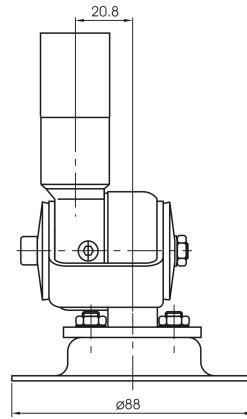

Zubehör LED-Signalsäulen Accessories LED-Signal Towers

GELENKFUSS STAND FOLDABLE

Innovation

Gusseisen
cast iron

MONTAGEFUSS 60 mm und 110 mm STAND 60 mm and 110 mm

COST SCHRAUBENSET PM COST SCREWSET PM

Zubehör LED-Signalsäulen Accessories LED-Signal Towers

MONTAGEWINKEL WALL MOUNT

VERLÄNGERUNGSRÖHR (250 mm) EXTENSION TUBE (250 mm)

ROHR MIT VERSCHRAUBUNG zur direkten Montage PANEL MOUNT