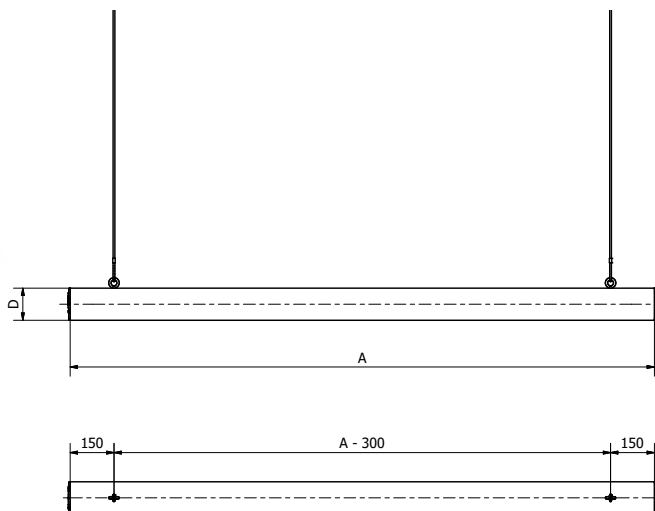

E-AVIS

Belka informacyjno-ostrzegawcza
z sygnalizacją świetlną i
dźwiękową, zapobiega kolizjom z
infrastrukturą na wysokości.

Materiał:

Tworzywo sztuczne Hard-Flexx®

Kolor:

RAL1021

Wymiary:

Belka $D_{min} = 110 \text{ mm}$

Belka $D_{max} = 200 \text{ mm}$

Belka $A_{max} = 3000 \text{ mm}$

Montaż:

Mocowanie do sufitu za pomocą linki stalowej

Mocowanie do ściany za pomocą wsporników ściennych

Dodatkowo:

Alarm dźwiękowy

Alarm świetlny