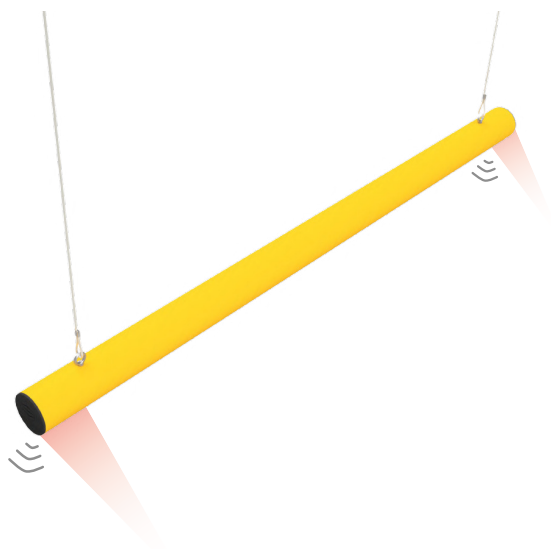

E-AVIS

Belka informacyjno-ostrzegawcza
z sygnalizacją świetlną i
dźwiękową, zapobiega kolizjom z
infrastrukturą na wysokości.

Materiał:

Tworzywo sztuczne Hard-Flexx®

Kolor:

RAL1021

Wymiary:

Belka $D_{min} = 110 \text{ mm}$

Belka $D_{max} = 200 \text{ mm}$

Belka $A_{max} = 3000 \text{ mm}$

Montaż:

Mocowanie do sufitu za pomocą linki stalowej

Mocowanie do ściany za pomocą wsporników ściennych

Dodatkowo:

Alarm dźwiękowy

Alarm świetlny