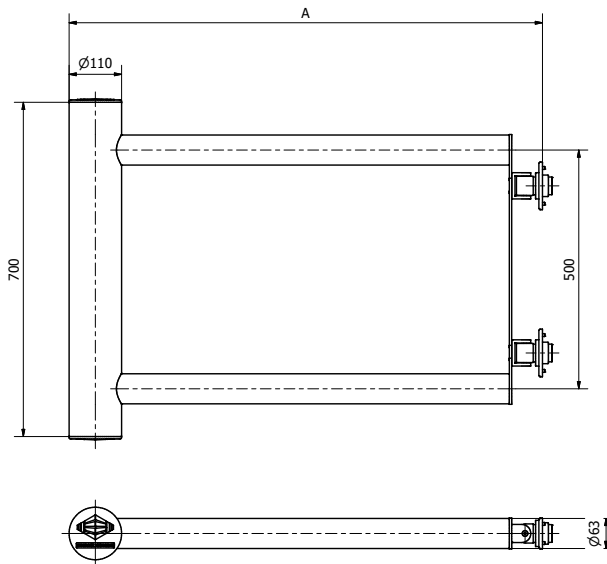

PORTA

Bramka bezpieczeństwa
blokująca dostęp do
wybranej przestrzeni.

Materiał:

Tworzywo sztuczne Hard-Flexx®

Kolor:

RAL1021

Wymiary:

Słup końcowy H = 700 mm Ø 110 mm
Belki Amax = 1000 mm Ø 63 mm

Montaż:

Mocowanie do słupów o średnicy 140 i 200 mm

Zawiasy:

Sprężynowy samodomykający
Hydrauliczny wahadłowy samodomykający