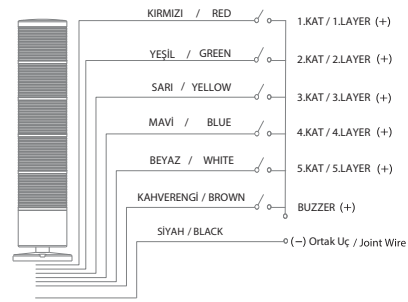

Melodi/Melody	Ses Şiddeti /Sound Intensity(dB) (10cm)	Ses Şiddeti /Sound Intensity(dB)(1m)
M1	110	95
M2	116	98

* Değerler +/- %5 değişiklik gösterebilir.

* Values may vary by +/- %5.

Model	Ağırlık/Weight	Renk/Color
SNT-70-S/B	168gr/ 173gr	Kırmızı/Red
	198gr/203gr	Kırmızı/Red
SNT-70-F/B	228gr/233gr	Kırmızı/Red
	258gr/263gr	Yeşil/Green
SNT-70-C/B	288gr/293gr	Kırmızı/Red
	318gr/323gr	Yeşil/Green
SNT-70-D/B	348gr/353gr	Sarı/Yellow
		Kırmızı/Red
SNT-70-D/B	408gr/413gr	Yeşil/Green
		Sarı/Yellow
SNT-70-D/B	408gr/413gr	Mavi/Blue
		Kırmızı/Red
SNT-70-D/B	408gr/413gr	Yeşil/Green
		Sarı/Yellow
SNT-70-D/B	408gr/413gr	Mavi/Blue
		Beyaz/White

MUCCO
WARNING LAMPS

1

ÖLÇÜLER / DIMENSIONS

2

12V DC · 24V DC · 220V AC

2a

- 7024 Serisi Ürünler Doğru Akım (DC) İle Çalışmaktadır.
- 7012 Serisi Ürünler Alternatif Akım (AC) İle Çalışmaktadır.
- 7024 Series Products Work with Direct Current (DC).
- 7012 Series Products Work with Alternative Current (AC).

YEDEK PARÇALAR / SPARE PARTS

SNT - 70TB

SNT - 70L

SNT - 70D

SNT - 10U - 20U - 30U