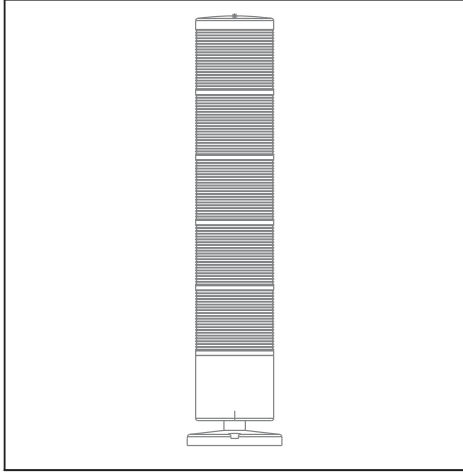

SNT - 70 SERİSİ / SERIES
MODEL: 7024 - 7012

MUCCO
WARNING LAMPS

- Ürünün Bağlantısı En Az Elektrik Teknisyenleri Tarafından Yapılmalıdır.
 - Ürün İç Ve Dış Mekanda Kullanılabilir.
 - Ürünün İç Ve Dış Mekana Uyumluluğu Resimdeki Gibidir.
 - Ürün Titreşim Ve Isının En Az Olduğu Yere Montaj Edilmelidir.
- Electrical connection must be carried out at least by trained electrical specialists.
 - The product can be used indoors and outdoors.
 - The interior and exterior compatibility of the product is like the picture.
 - The product should be installed where the vibration and heat is minimum.

İÇ MEKAN / INDOOR

DIŞ MEKAN / OUTDOOR

Model	Kat/ Layer	Voltaj/Power Supply	Akım/Current(mA)
SNT-70-S/B	1	24V DC	85mA
		220V AC	10mA
SNT-70-F/B	2	24V DC	180mA
		220V AC	20mA
SNT-70-C/B	3	24V DC	265mA
		220V AC	25mA
SNT-70-D/B	4	24V DC	350mA
		24V DC	450mA

Melodi/Melody	Ses Şiddeti /Sound Intensity(dB) (10cm)	Ses Şiddeti /Sound Intensity(dB)(1m)
M1	110	95
M2	116	98

* Değerler +/- %5 değişiklik gösterebilir.

* Values may vary by +/- %5.

Model	Ağırlık/Weight	Renk/Color
SNT-70-S/B	168gr/ 173gr	Kırmızı/Red
	198gr/203gr	Kırmızı/Red
SNT-70-F/B	228gr/233gr	Kırmızı/Red
	258gr/263gr	Yeşil/Green
SNT-70-C/B	288gr/293gr	Kırmızı/Red
	318gr/323gr	Yeşil/Green
SNT-70-D/B	348gr/353gr	Sarı/Yellow
		Kırmızı/Red
SNT-70-D/B	408gr/413gr	Yeşil/Green
		Sarı/Yellow
SNT-70-D/B	408gr/413gr	Mavi/Blue
		Kırmızı/Red
SNT-70-D/B	408gr/413gr	Yeşil/Green
		Sarı/Yellow
SNT-70-D/B	408gr/413gr	Mavi/Blue
		Beyaz/White