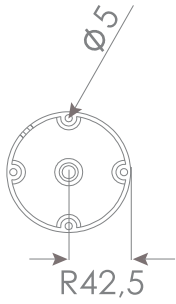

1

ÖLÇÜLER / DIMENSIONS