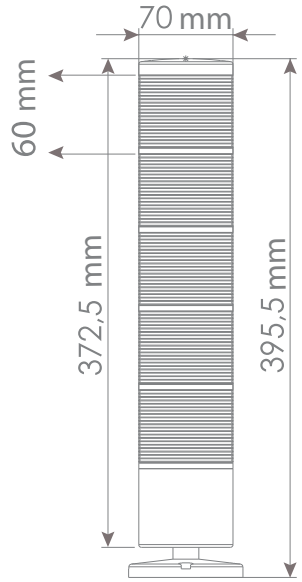

1

ÖLÇÜLER / DIMENSIONS

2