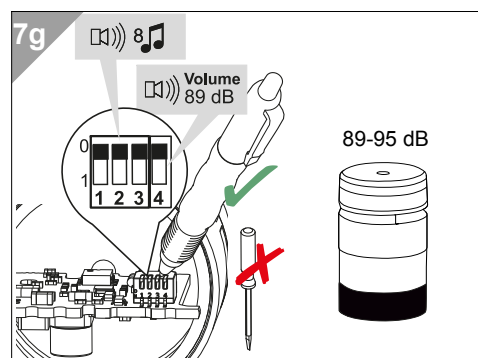

Colour (RD)	24V		
Colour (GN)		24V	
Colour (YE)	24V	24V	
Colour (BU)			24V
Colour (WH)	24V	24V	24V
Colour (CYAN)		24V	24V
Colour (VIOL)	24V		24V

Volume

Tone	Code 1234	Tone type	Frequencies	Pulse
000x			89 dB	95 dB