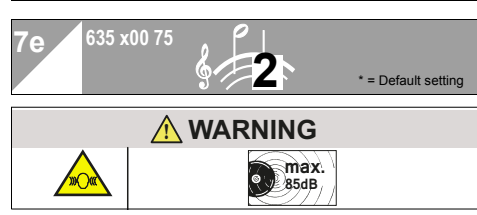

! DANGER
EVS 634 x40 75

(D) Bei Epilepsie ungeeignet!
 (GB) Unsuitable for epilepsy sufferers.
 (F) Ne convient pas aux personnes souffrant d'épilepsie.
 (I) Inadatto per epilettici.
 (E) Inadecuado para epilepticos.
 (PT) Não aconselavel a pessoas que sofrem de Epilepsia.
 (NL) Niet geschikt voor epileptici.
 (CZ) Nevhodné pro epileptiky.
 (PL) Nie stosować przy zchorzeniu padaczki.
 (FI) Ei soveltu epileptikoille.
 (RUS) Не подходит для страдающих эпилепсией.
 (TR) Epilepsi hastalığı olanların kullanmaması önerilir.
 (CN) 不适用于癫痫病患者

Colour (RD)	24V		
Colour (GN)		24V	
Colour (YE)	24V	24V	
Colour (BU)			24V
Colour (WH)	24V	24V	24V
Colour (CYAN)		24V	24V
Colour (VIOL)	24V		24V

Volume

Tone	Code 1234	Tone type	Frequencies	Pulse
000x			89 dB	95 dB