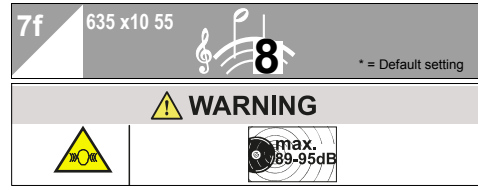

! DANGER
EVS 634 x40 75

(D) Bei Epilepsie ungeeignet!
 (GB) Unsuitable for epilepsy sufferers.
 (F) Ne convient pas aux personnes souffrant d'épilepsie.
 (I) Inadatto per epilettici.
 (E) Inadecuado para epilepticos.
 (PT) Não aconselavel a pessoas que sofrem de Epilepsia.
 (NL) Niet geschikt voor epileptici.
 (CZ) Nevhodné pro epileptiky.
 (PL) Nie stosować przy zchorzeniu padaczki.
 (FI) Ei soveltu epileptikoille.
 (RUS) Не подходит для страдающих эпилепсией.
 (TR) Epilepsi hastalığı olanların kullanmaması önerilir.
 (CN) 不适用于癫痫病患者

Colour (RD)	24V		
Colour (GN)		24V	
Colour (YE)	24V	24V	
Colour (BU)			24V
Colour (WH)	24V	24V	24V
Colour (CYAN)		24V	24V
Colour (VIOL)	24V		24V

Volume

Tone	Code 1234	Tone type	Frequencies	Pulse
000x			89 dB	95 dB