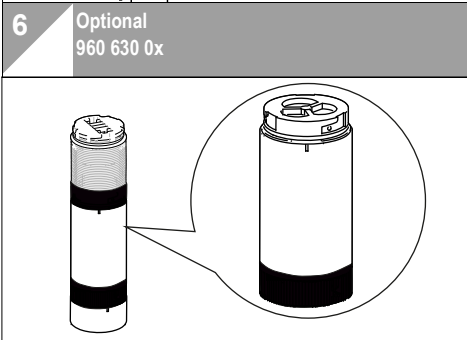

Colour (RD)	24V		
Colour (GN)		24V	
Colour (YE)	24V	24V	
Colour (BU)			24V
Colour (WH)	24V	24V	24V
Colour (CYAN)		24V	24V
Colour (VIOL)	24V		24V

Volume

Tone	Code 1234	Tone type	Frequencies	Pulse
000x			89 dB	95 dB