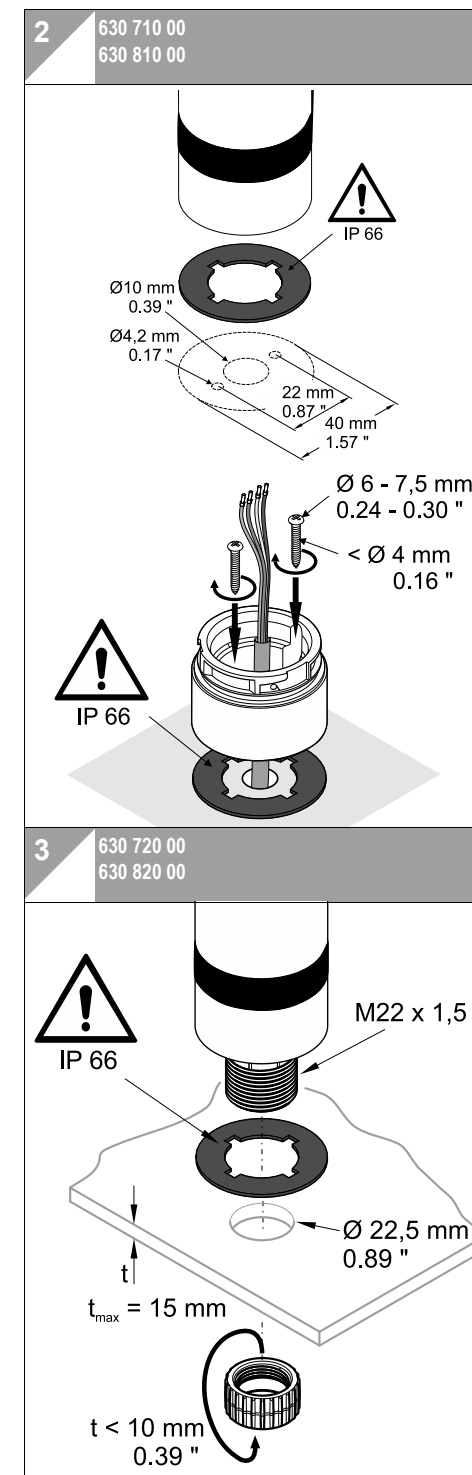

	630 x00 75	24V ≈	
	631 400 55 631 800 55		
	634 x10 75 634 x30 75	24V ≈ 24V ≈	I_{max} 50 mA I_{max} 50 mA
	634 x20 55 634 x40 55	24V = 24V =	I_{max} 65 mA I_{max} 65 mA
	634 450 55	24 V =	I_{max} 100 mA
	635 x00 75 635 x10 75	24V ≈ 24V ≈	I_{max} 80 mA I_{max} 200 mA

Colour (RD)	24V		
Colour (GN)		24V	
Colour (YE)	24V	24V	
Colour (BU)			24V
Colour (WH)	24V	24V	24V
Colour (CYAN)		24V	24V
Colour (VIOL)	24V		24V

Volume

Tone	Code 1234	Tone type	Frequencies	Pulse
000x			89 dB	95 dB