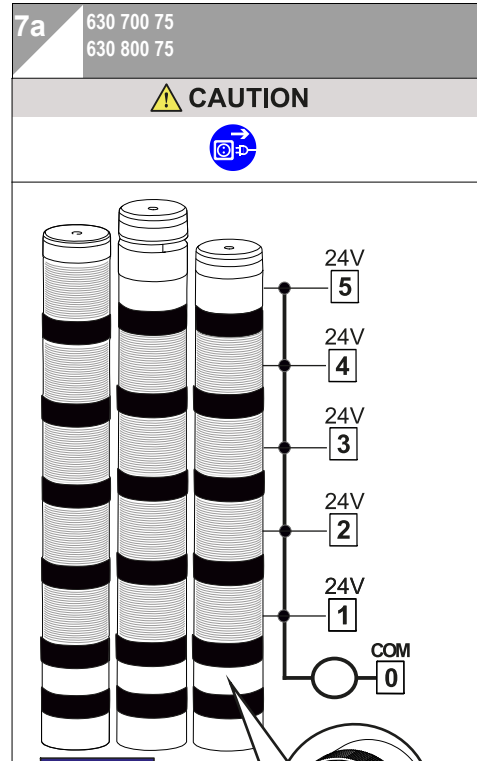

	630 x00 75	24V ≈	
	631 400 55 631 800 55		
	634 x10 75 634 x30 75	24V ≈ 24V ≈	I_{max} 50 mA I_{max} 50 mA
	634 x20 55 634 x40 55	24V = 24V =	I_{max} 65 mA I_{max} 65 mA
	634 450 55	24 V =	I_{max} 100 mA
	635 x00 75 635 x10 75	24V ≈ 24V ≈	I_{max} 80 mA I_{max} 200 mA

Colour (RD)	24V		
Colour (GN)		24V	
Colour (YE)	24V	24V	
Colour (BU)			24V
Colour (WH)	24V	24V	24V
Colour (CYAN)		24V	24V
Colour (VIOL)	24V		24V

Volume

Tone	Code 1234	Tone type	Frequencies	Pulse
000x			89 dB	95 dB