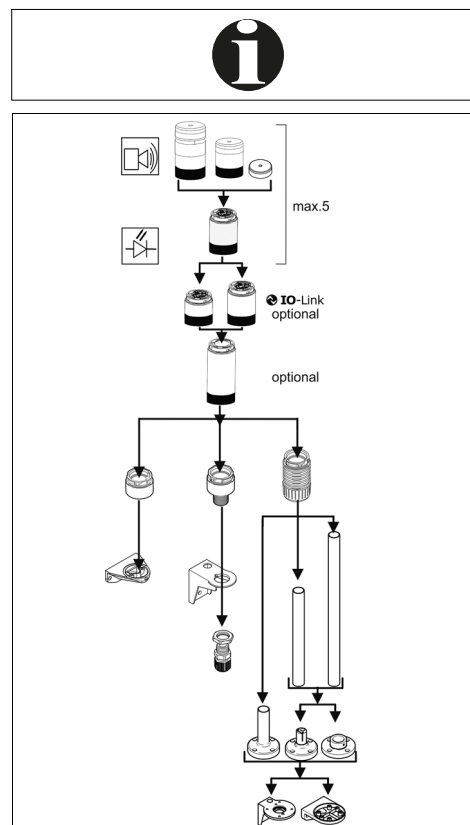

KombiSIGN 40

! DANGER

⚡

(D) Anschluss **ausschließlich** durch ausgebildete Elektro-Fachkräfte.
 (GB) Electrical connection is to be made by trained electrical specialists **only**.
 (F) Le branchement doit **uniquement** être effectué par des professionnels.
 (I) Il collegamento deve essere eseguito **solo** da elettricisti specializzati.
 (E) La conexión **sólo** debe ser realizada por electricistas debidamente formados.
 (PT) A ligação deve ser feita **exclusivamente** por profissional elétrico especializado.
 (NL) De aansluiting mag **enkel** gebeuren door erkende vakmensen.
 (CZ) Připojení smí **provádět** pouze kvalifikovaný personál.
 (PL) Podłączenie **wyłącznie** przez specjalistów-elektryków.
 (FI) Liittäminen kuuluu **ainoastaan** koulutettujen sähköalan ammattilaisten tehtäviin.
 (RUS) Подключение проводов только специалистом-электриком.
 (TR) Bağlantı **sadece** eğitimli elektrik teknisyenleri tarafından yapılmalıdır.
 (CN) 布线需由专业电工执行

	630 x00 75	24V ≈	
	631 400 55 631 800 55		
	634 x10 75 634 x30 75	24V ≈ 24V ≈	I_{max} 50 mA I_{max} 50 mA
	634 x20 55 634 x40 55	24V = 24V =	I_{max} 65 mA I_{max} 65 mA
	634 450 55	24 V =	I_{max} 100 mA
	635 x00 75 635 x10 75	24V ≈ 24V ≈	I_{max} 80 mA I_{max} 200 mA

Colour (RD)	24V		
Colour (GN)		24V	
Colour (YE)	24V	24V	
Colour (BU)			24V
Colour (WH)	24V	24V	24V
Colour (CYAN)		24V	24V
Colour (VIOL)	24V		24V

Volume

Tone	Code 1234	Tone type	Frequencies	Pulse
000x			89 dB	95 dB