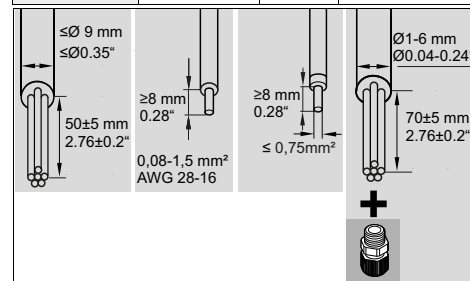

	630 x00 75	24V ≈	
	631 400 55 631 800 55		
	634 x10 75 634 x30 75	24V ≈ 24V ≈	I_{max} 50 mA I_{max} 50 mA
	634 x20 55 634 x40 55	24V = 24V =	I_{max} 65 mA I_{max} 65 mA
	634 450 55	24 V =	I_{max} 100 mA
	635 x00 75 635 x10 75	24V ≈ 24V ≈	I_{max} 80 mA I_{max} 200 mA