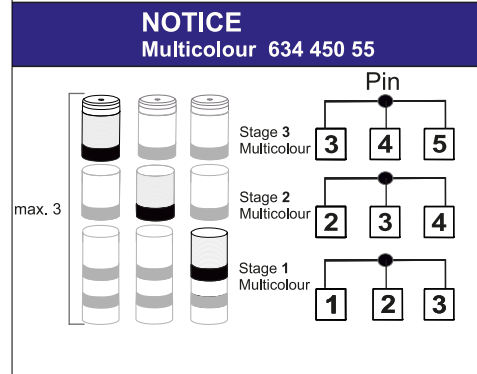

Colour (RD)	24V		
Colour (GN)		24V	
Colour (YE)	24V	24V	
Colour (BU)			24V
Colour (WH)	24V	24V	24V
Colour (CYAN)		24V	24V
Colour (VIOL)	24V		24V

Volume

Tone	Code 1234	Tone type	Frequencies	Pulse
000x			89 dB	95 dB