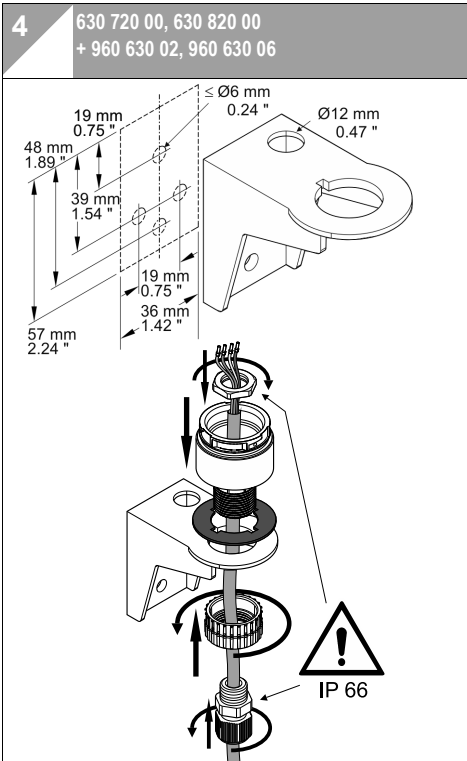

	630 x00 75	24V ≈	
	631 400 55 631 800 55		
	634 x10 75 634 x30 75	24V ≈ 24V ≈	I_{max} 50 mA I_{max} 50 mA
	634 x20 55 634 x40 55	24V = 24V =	I_{max} 65 mA I_{max} 65 mA
	634 450 55	24 V =	I_{max} 100 mA
	635 x00 75 635 x10 75	24V ≈ 24V ≈	I_{max} 80 mA I_{max} 200 mA