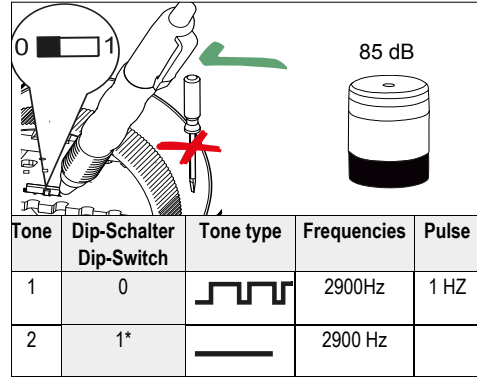

Colour (RD)	24V		
Colour (GN)		24V	
Colour (YE)	24V	24V	
Colour (BU)			24V
Colour (WH)	24V	24V	24V
Colour (CYAN)		24V	24V
Colour (VIOL)	24V		24V

Volume

Tone	Code 1234	Tone type	Frequencies	Pulse
000x			89 dB	95 dB