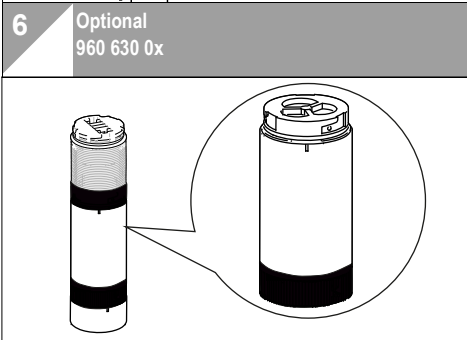

7a 630 700 75
630 800 75

CAUTION

Colour (RD)	24V		
Colour (GN)		24V	
Colour (YE)	24V	24V	
Colour (BU)			24V
Colour (WH)	24V	24V	24V
Colour (CYAN)		24V	24V
Colour (VIOL)	24V		24V

7b 631 400 55
631 800 55

IO-Link