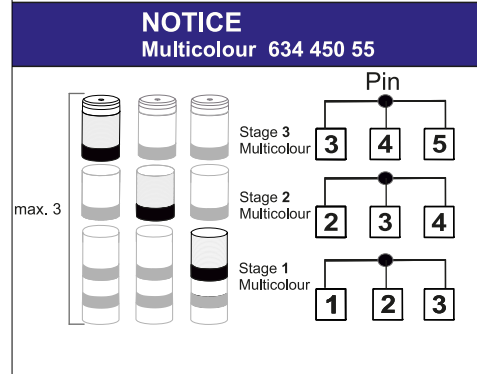

7a 630 700 75
630 800 75

CAUTION

Colour (RD)	24V		
Colour (GN)		24V	
Colour (YE)	24V	24V	
Colour (BU)			24V
Colour (WH)	24V	24V	24V
Colour (CYAN)		24V	24V
Colour (VIOL)	24V		24V

7b 631 400 55
631 800 55

IO-Link

WARNING

max. 89-95dB

Tone	Code 1234	Tone type	Frequencies	Pulse
1	000x	Dauerton continuous,	4300 Hz	
2	100x	Dauerton continuous,	2100 Hz	
3	010x	pulsierend, pulse	4300 Hz	1 Hz
4	110x	pulsierend, pulse	2100 Hz	1 Hz
5	001x	pulsierend, pulse	4300 Hz	420 Hz
6	101x	pulsierend, pulse	2100 Hz	420 Hz
7	011x	pulsierend, pulse	4300 Hz	20 Hz
8	111x	Sweep	2100-4300 Hz	