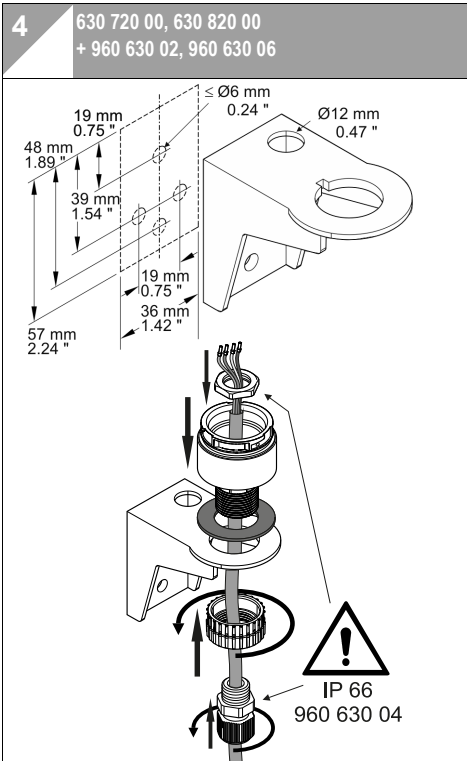

	630 x00 75	24V ≈	
	631 400 55 631 800 55		
	634 x10 75 634 x30 75	24V ≈ 24V ≈	I_{max} 50 mA I_{max} 50 mA
	634 x20 55 634 x40 55	24V = 24V =	I_{max} 65 mA I_{max} 65 mA
	634 450 55	24 V =	I_{max} 100 mA
	635 x00 75 635 x10 75	24V ≈ 24V ≈	I_{max} 80 mA I_{max} 200 mA

7a 630 700 75
630 800 75

CAUTION

Colour (RD)	24V		
Colour (GN)		24V	
Colour (YE)	24V	24V	
Colour (BU)			24V
Colour (WH)	24V	24V	24V
Colour (CYAN)		24V	24V
Colour (VIOL)	24V		24V

7b 631 400 55
631 800 55

IO-Link

CAUTION

7c 634 x10 75
634 x30 75

TwinLIGHT

7d 634 x20 55
634 x40 55

TwinFLASH

7e 635 x00 75

WARNING

7f 635 x10 55