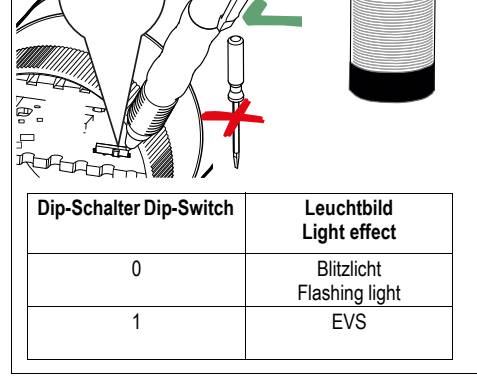

7d 634 x20 55
634 x40 55

TwinFLASH

7e 635 x00 75

WARNING