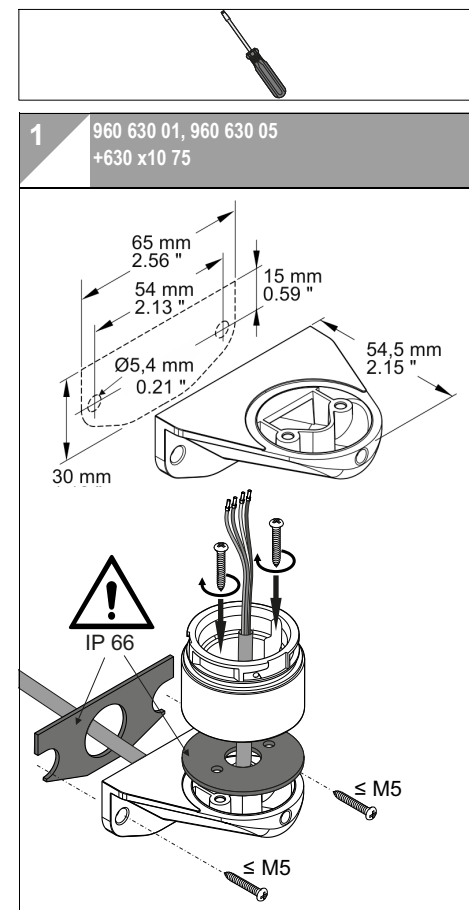

	630 x00 75	24V ≈	
	631 400 55 631 800 55		
	634 x10 75 634 x30 75	24V ≈ 24V ≈	I_{max} 50 mA I_{max} 50 mA
	634 x20 55 634 x40 55	24V = 24V =	I_{max} 65 mA I_{max} 65 mA
	634 450 55	24 V =	I_{max} 100 mA
	635 x00 75 635 x10 75	24V ≈ 24V ≈	I_{max} 80 mA I_{max} 200 mA

7a 630 700 75
630 800 75

CAUTION

Colour (RD)	24V		
Colour (GN)		24V	
Colour (YE)	24V	24V	
Colour (BU)			24V
Colour (WH)	24V	24V	24V
Colour (CYAN)		24V	24V
Colour (VIOL)	24V		24V

7b 631 400 55
631 800 55

IO-Link

CAUTION

7c 634 x10 75
634 x30 75

TwinLIGHT

7d 634 x20 55
634 x40 55

TwinFLASH

7e 635 x00 75

WARNING

7f 635 x10 55