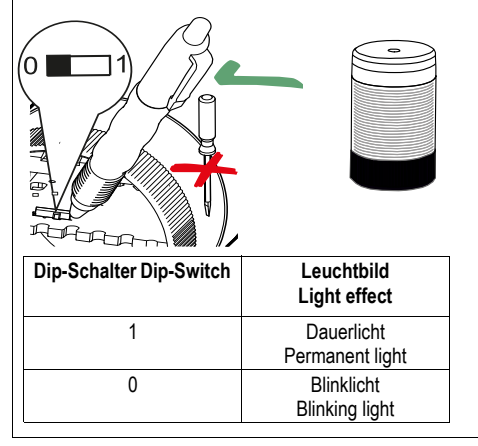

7a 630 700 75
630 800 75

CAUTION

Colour (RD)	24V		
Colour (GN)		24V	
Colour (YE)	24V	24V	
Colour (BU)			24V
Colour (WH)	24V	24V	24V
Colour (CYAN)		24V	24V
Colour (VIOL)	24V		24V

7b 631 400 55
631 800 55

IO-Link

CAUTION

7c 634 x10 75
634 x30 75

TwinLIGHT

7d 634 x20 55
634 x40 55

TwinFLASH

7e 635 x00 75

WARNING

7f 635 x10 55

WARNING

max. 89-95dB

Tone	Code 1234	Tone type	Frequencies	Pulse
1	000x	Dauerton continuous,	4300 Hz	
2	100x	Dauerton continuous,	2100 Hz	
3	010x	pulsierend, pulse	4300 Hz	1 Hz
4	110x	pulsierend, pulse	2100 Hz	1 Hz
5	001x	pulsierend, pulse	4300 Hz	420 Hz
6	101x	pulsierend, pulse	2100 Hz	420 Hz
7	011x	pulsierend, pulse	4300 Hz	20 Hz
8	111x	Sweep	2100-4300 Hz	

Volume

000x 89 dB 95 dB

310.630.001.0317_AG © D