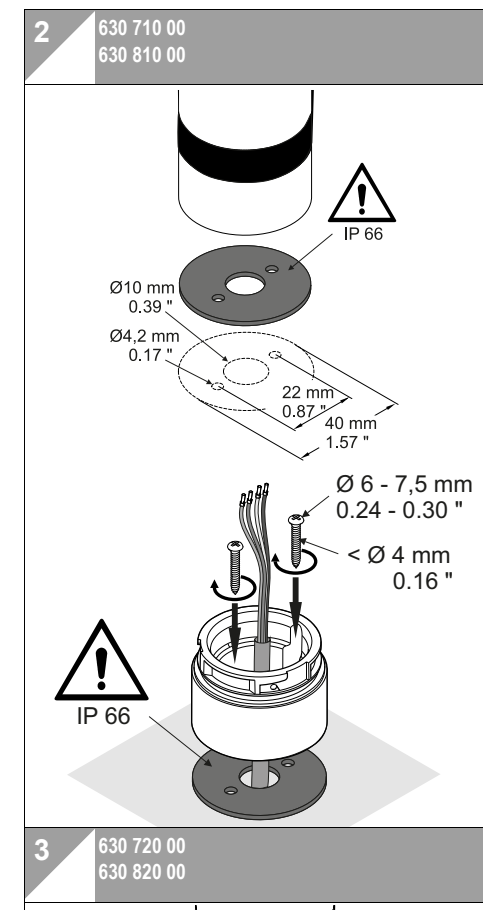

	630 x00 75	24V ≈	
	631 400 55 631 800 55		
	634 x10 75 634 x30 75	24V ≈ 24V ≈	I_{max} 50 mA I_{max} 50 mA
	634 x20 55 634 x40 55	24V = 24V =	I_{max} 65 mA I_{max} 65 mA
	634 450 55	24 V =	I_{max} 100 mA
	635 x00 75 635 x10 75	24V ≈ 24V ≈	I_{max} 80 mA I_{max} 200 mA

7a 630 700 75
630 800 75

CAUTION

Colour (RD)	24V		
Colour (GN)		24V	
Colour (YE)	24V	24V	
Colour (BU)			24V
Colour (WH)	24V	24V	24V
Colour (CYAN)		24V	24V
Colour (VIOL)	24V		24V

7b 631 400 55
631 800 55

IO-Link

CAUTION

7c 634 x10 75
634 x30 75

TwinLIGHT

7d 634 x20 55
634 x40 55

TwinFLASH

7e 635 x00 75

WARNING

7f 635 x10 55