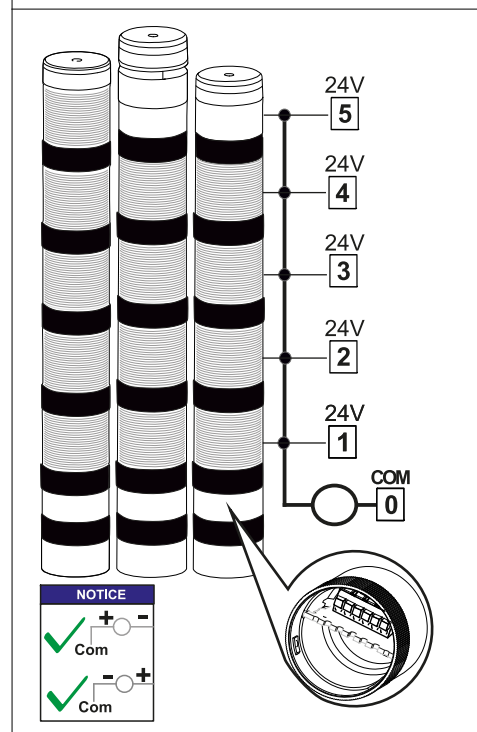

	630 x00 75	24V ≈	
	631 400 55 631 800 55		
	634 x10 75 634 x30 75	24V ≈ 24V ≈	I_{max} 50 mA I_{max} 50 mA
	634 x20 55 634 x40 55	24V = 24V =	I_{max} 65 mA I_{max} 65 mA
	634 450 55	24 V =	I_{max} 100 mA
	635 x00 75 635 x10 75	24V ≈ 24V ≈	I_{max} 80 mA I_{max} 200 mA

7a 630 700 75
630 800 75

CAUTION

Colour (RD)	24V		
Colour (GN)		24V	
Colour (YE)	24V	24V	
Colour (BU)			24V
Colour (WH)	24V	24V	24V
Colour (CYAN)		24V	24V
Colour (VIOL)	24V		24V

7b 631 400 55
631 800 55

IO-Link