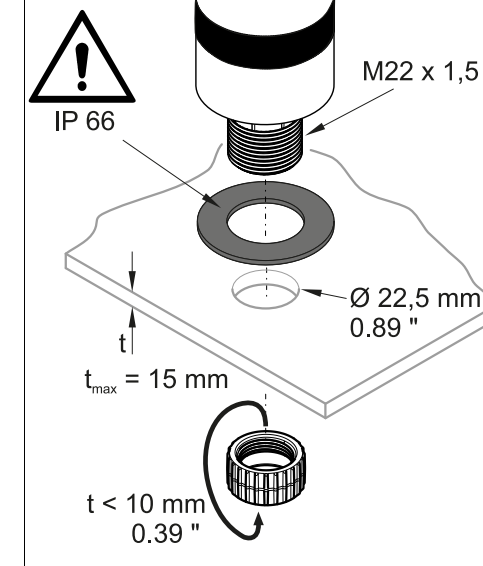

	630 x00 75	24V ≈	
	631 400 55 631 800 55		
	634 x10 75 634 x30 75	24V ≈ 24V ≈	I_{max} 50 mA I_{max} 50 mA
	634 x20 55 634 x40 55	24V = 24V =	I_{max} 65 mA I_{max} 65 mA
	634 450 55	24 V =	I_{max} 100 mA
	635 x00 75 635 x10 75	24V ≈ 24V ≈	I_{max} 80 mA I_{max} 200 mA

7a 630 700 75
630 800 75

CAUTION

Colour (RD)	24V		
Colour (GN)		24V	
Colour (YE)	24V	24V	
Colour (BU)			24V
Colour (WH)	24V	24V	24V
Colour (CYAN)		24V	24V
Colour (VIOL)	24V		24V

7b 631 400 55
631 800 55

IO-Link

CAUTION

7c 634 x10 75
634 x30 75

TwinLIGHT

7d 634 x20 55
634 x40 55

TwinFLASH

7e 635 x00 75

WARNING

7f 635 x10 55