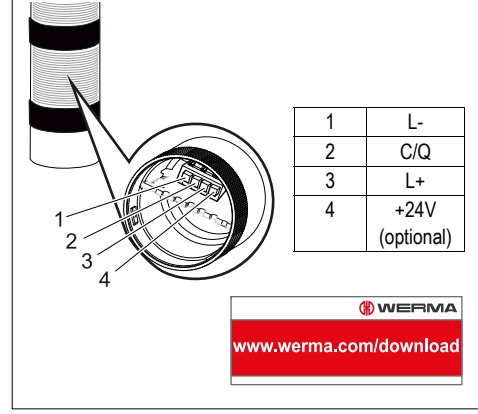

7c 634 x10 75
634 x30 75

TwinLIGHT