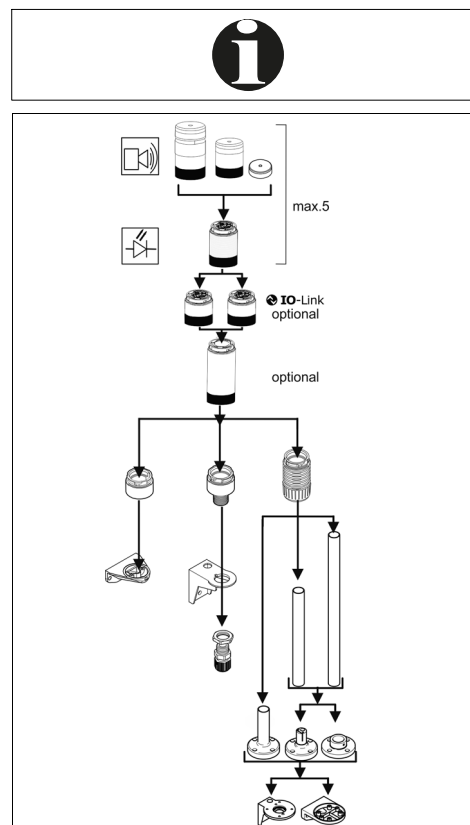

! DANGER
EVS 634 x40 75

(D) Bei Epilepsie ungeeignet!
(GB) Unsuitable for epilepsy sufferers.
(F) Ne convient pas aux personnes souffrant d'épilepsie.
(I) Inadatto per epilettici.
(E) Inadecuado para epilepticos.
(PT) Não aconselavel a pessoas que sofrem de Epilepsia.
(NL) Niet geschikt voor epileptici.
(CZ) Nevhodné pro epileptiky.
(PL) Nie stosować przy zchorzeniu padaczki.
(FI) Ei soveltu epileptikoille.
(RUS) Не подходит для страдающих эпилепсией.
(TR) Epilepsi hastalığı olanların kullanmaması önerilir.
(CN) 不适用于癫痫病患者