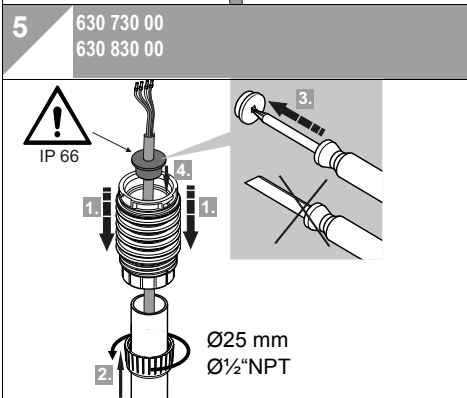

7a 630 700 75
630 800 75

CAUTION

Colour (RD)	24V		
Colour (GN)		24V	
Colour (YE)	24V	24V	
Colour (BU)			24V
Colour (WH)	24V	24V	24V
Colour (CYAN)		24V	24V
Colour (VIOL)	24V		24V

7b 631 400 55
631 800 55

IO-Link