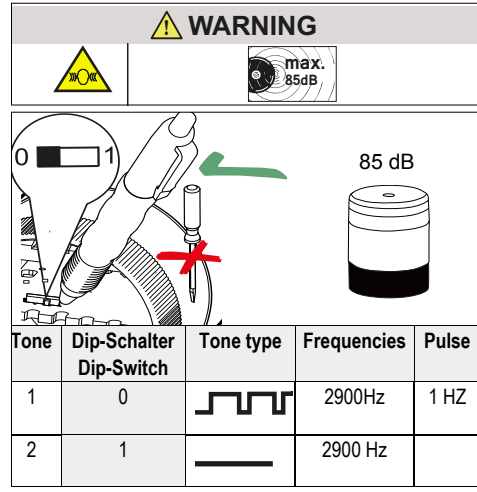

7a 630 700 75
630 800 75

CAUTION

Colour (RD)	24V		
Colour (GN)		24V	
Colour (YE)	24V	24V	
Colour (BU)			24V
Colour (WH)	24V	24V	24V
Colour (CYAN)		24V	24V
Colour (VIOL)	24V		24V

7b 631 400 55
631 800 55

IO-Link

CAUTION

7c 634 x10 75
634 x30 75

TwinLIGHT

7d 634 x20 55
634 x40 55

TwinFLASH

7e 635 x00 75

WARNING

7f 635 x10 55

WARNING

max. 89-95dB

Tone	Code 1234	Tone type	Frequencies	Pulse
1	000x	Dauerton continuous,	4300 Hz	
2	100x	Dauerton continuous,	2100 Hz	
3	010x	pulsierend, pulse	4300 Hz	1 Hz
4	110x	pulsierend, pulse	2100 Hz	1 Hz
5	001x	pulsierend, pulse	4300 Hz	420 Hz
6	101x	pulsierend, pulse	2100 Hz	420 Hz
7	011x	pulsierend, pulse	4300 Hz	20 Hz
8	111x	Sweep	2100-4300 Hz	

Volume

000x 89 dB 95 dB

310.630.001.0317_AG © D