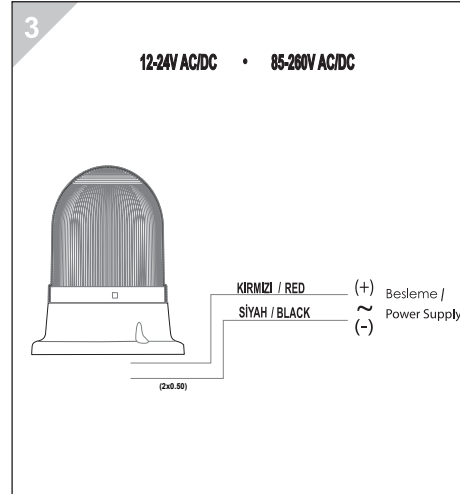

2a

1. 🎵 Melodileri değiştirmek için melodi butonuna basıp bırakınız.
   - 💡 Işık modunu değiştirmek için ışık butonuna basıp bırakınız.
   - 📊 Potansiyometre modu aktif
   - 🔊 Kademeli ses modu aktif (ses seviyesi artarak yükselir)
   - VOLUME Potansiyometre ile ses seviyesi belirleme
3. 🎵 To change the melodies, press and release the melody button.
   - 💡 To change the light mode, press and release the light button.
   - 📊 Potentiometer mode is active.
   - 🔊 Gradual sound mode is active.(The sound level rises gradually.)
   - VOLUME Adjusting the sound level with potentiometer.

YEDEK PARÇALAR / SPARE PARTS

SNT - 100LT