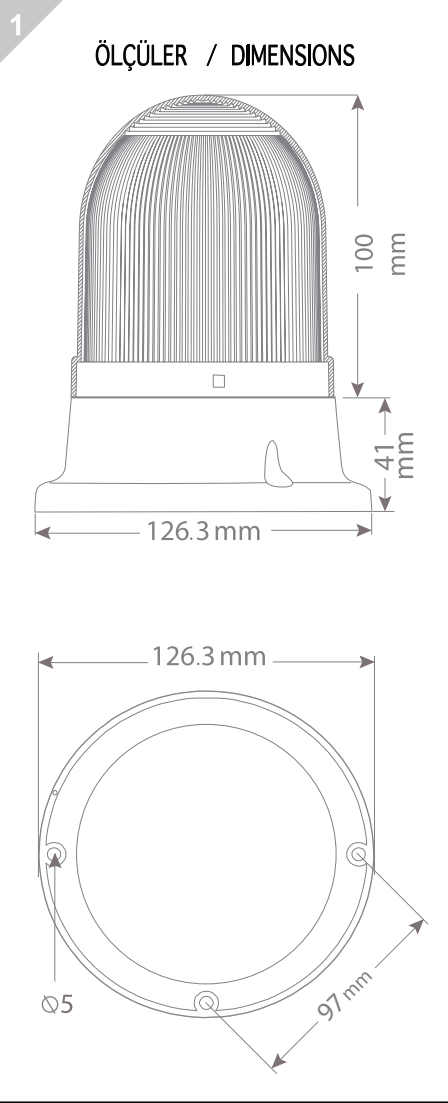

2a

1. 🎵 Melodileri değiştirmek için melodi butonuna basıp bırakınız.
   - 💡 Işık modunu değiştirmek için ışık butonuna basıp bırakınız.
   - 📊 Potansiyometre modu aktif
   - 🔊 Kademeli ses modu aktif (ses seviyesi artarak yükselir)
   - VOLUME Potansiyometre ile ses seviyesi belirleme
3. 🎵 To change the melodies, press and release the melody button.
   - 💡 To change the light mode, press and release the light button.
   - 📊 Potentiometer mode is active.
   - 🔊 Gradual sound mode is active.(The sound level rises gradually.)
   - VOLUME Adjusting the sound level with potentiometer.

YEDEK PARÇALAR / SPARE PARTS

SNT - 100LT