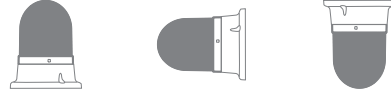

DIŞ MEKAN / OUTDOOR