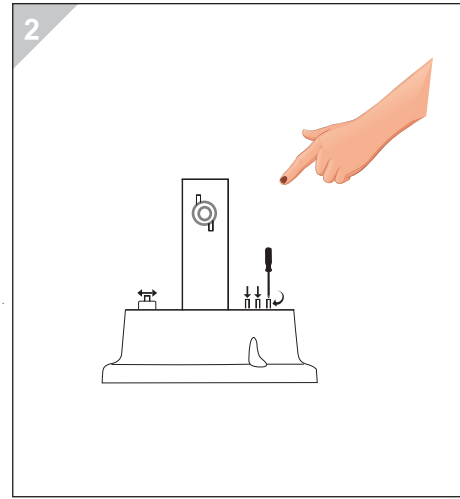

2a

1. 🎵 Melodileri değiştirmek için melodi butonuna basıp bırakınız.
   - 💡 Işık modunu değiştirmek için ışık butonuna basıp bırakınız.
   - 📊 Potansiyometre modu aktif
   - 🔊 Kademeli ses modu aktif (ses seviyesi artarak yükselir)
   - VOLUME Potansiyometre ile ses seviyesi belirleme
3. 🎵 To change the melodies, press and release the melody button.
   - 💡 To change the light mode, press and release the light button.
   - 📊 Potentiometer mode is active.
   - 🔊 Gradual sound mode is active.(The sound level rises gradually.)
   - VOLUME Adjusting the sound level with potentiometer.

YEDEK PARÇALAR / SPARE PARTS

SNT - 100LT