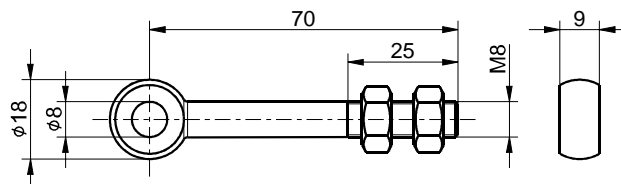

Akcesoria do wyłączników linkowych bezpieczeństwa

Śruba oczkowa BM8 x 70 z 2 nakrętkami

Nr. katalogowy: 1170601 (nr. katalogowy stary: 04.00.7112)

Cechy produktu

- Zgodnie z DIN 444, typ B
- Stal ocynkowana
- Dostarczane z 2 nakrętkami sześciokątnymi

Wymiary

Zastrzega się możliwość wystąpienia błędów i zmian technicznych.