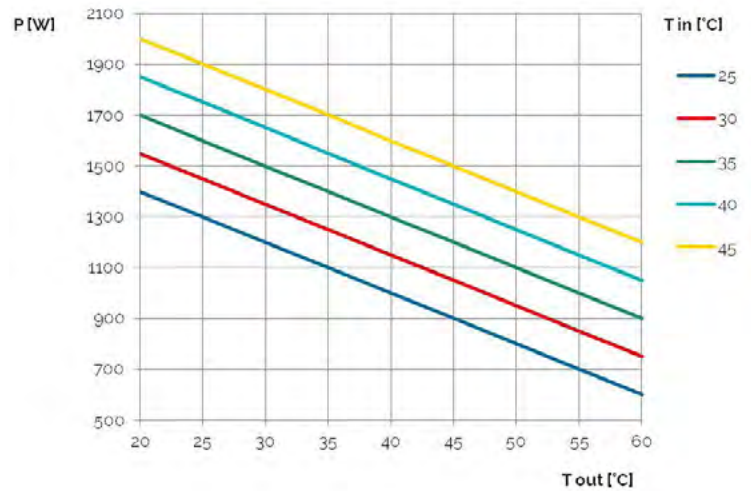

Predator - PRT140

CODICE- CODE - ARTIKELNUMMER - CÓDIGO	M.U.	PRT140A3201000
Potenza di raffreddamento - Cooling Capacity - Kälteleistung - Capacidad de refrigeración L35L35- DIN3168	W	1400
Potenza di raffreddamento - Cooling Capacity- Kälteleistung - Capacidad de refrigeración L35L50-DIN3168	W	1100
Alimentazione - Power Supply - Spannungsversorgung - Alimentación eléctrica	V-ph-Hz	230-1-50/60
Altezza/Larghezza/Profondità - Height/Width/Depth - Höhe/Breite/Tiefe - Altura/Ancho/Profundidad (HxWxD)	mm	955x417x300
Potenza Assorbita - Power Consumption - Leistungsaufnahme - Potencia Absorbida @ 230VAC L35L50	W	770
Corrente Assorbita-Absorbed Current-Stromaufnahme-Corriente Absorbida@230VAC 35L50	A	4.5
Corrente assorbita alla partenza - Starting Current - Anlaufstrom - Corriente de arranque @ 230VAC	A	17
Limiti Temperatura Interna - Cabinet Temperature Limits - Temperatur Einstellbereich - Limites de temperatura en el armario	°C	+25 / +45
Limiti Temperatura Esterna - Ambient Temperature Limits - Grenzwerte Umgebungstemperatur - Limites de temperatura ambiente	°C	-20 / +60
Protezione lato armadio - Cabinet Protection Degree - Schutzgrad Schrankseite - Clase de protección del armario	IP	54
Rumorosità - Noise Level - Geräuschpegel - Nivel de ruido	dB(A)	55
Peso - Weight - Gewicht - Peso	kg	58