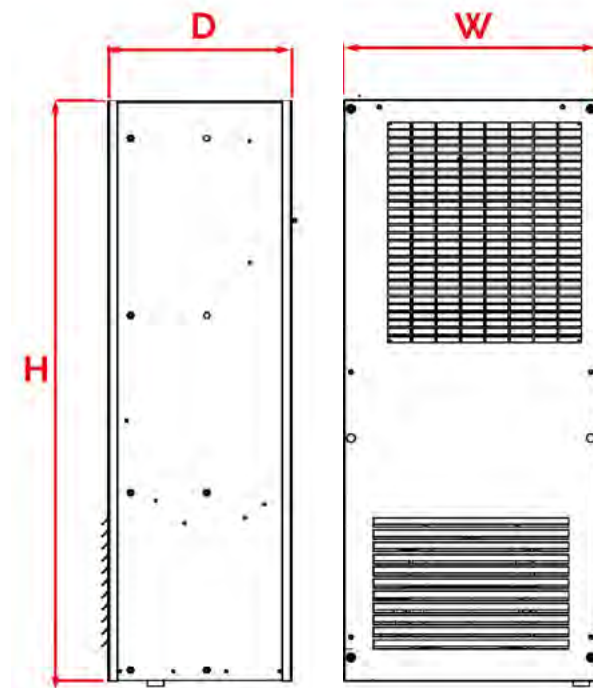

Predator - PRT140

CODICE- CODE - ARTIKELNUMMER - CÓDIGO	M.U.	PRT140A3201000
Potenza di raffreddamento - Cooling Capacity - Kälteleistung - Capacidad de refrigeración L35L35- DIN3168	W	1400
Potenza di raffreddamento - Cooling Capacity- Kälteleistung - Capacidad de refrigeración L35L50-DIN3168	W	1100
Alimentazione - Power Supply - Spannungsversorgung - Alimentación eléctrica	V-ph-Hz	230-1-50/60
Altezza/Larghezza/Profondità - Height/Width/Depth - Höhe/Breite/Tiefe - Altura/Ancho/Profundidad (HxWxD)	mm	955x417x300
Potenza Assorbita - Power Consumption - Leistungsaufnahme - Potencia Absorbida @ 230VAC L35L50	W	770
Corrente Assorbita-Absorbed Current-Stromaufnahme-Corriente Absorbida@230VAC 35L50	A	4.5
Corrente assorbita alla partenza - Starting Current - Anlaufstrom - Corriente de arranque @ 230VAC	A	17
Limiti Temperatura Interna - Cabinet Temperature Limits - Temperatur Einstellbereich - Limites de temperatura en el armario	°C	+25 / +45
Limiti Temperatura Esterna - Ambient Temperature Limits - Grenzwerte Umgebungstemperatur - Limites de temperatura ambiente	°C	-20 / +60
Protezione lato armadio - Cabinet Protection Degree - Schutzgrad Schrankseite - Clase de protección del armario	IP	54
Rumorosità - Noise Level - Geräuschpegel - Nivel de ruido	dB(A)	55
Peso - Weight - Gewicht - Peso	kg	58