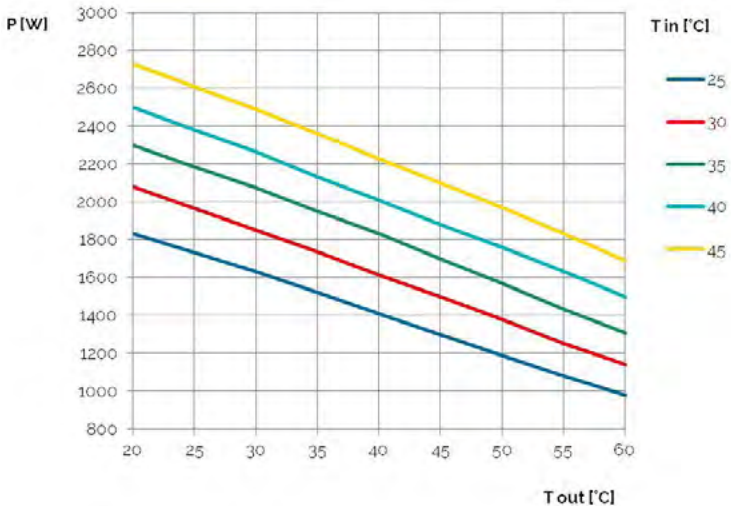

# Predator - PRT20FD

CODICE- CODE - ARTIKELNUMMER - CÓDIGO	M.U.	PRT20FD3122000
Potenza di raffreddamento - Cooling Capacity - Kälteleistung - Capacidad de refrigeración L35L35- DIN3168	W	1000÷1950
Potenza di raffreddamento - Cooling Capacity- Kälteleistung - Capacidad de refrigeración L35L50-DIN3168	W	750÷1550
Alimentazione - Power Supply - Spannungsversorgung - Alimentación eléctrica	V-ph-Hz	48VDC
Altezza/Larghezza/Profondità - Height/Width/Depth - Höhe/Breite/Tiefe - Altura/Ancho/Profundidad (HxWxD)	mm	1347x417x300
Potenza Assorbita - Power Consumption - Leistungsaufnahme - Potencia Absorbida @ 48VDC L35L50	W	755
Corrente Assorbita - Absorbed Current - Stromaufnahme - Corriente Absorbida @ 48VDC L35L35	A	13,2
Limiti Temperatura Interna - Cabinet Temperature Limits - Temperatur Einstellbereich - Limites de temperatura en el armario	°C	+25 / +45
Limiti Temperatura Esterna - Ambient Temperature Limits - Grenzwerte Umgebungstemperatur - Limites de temperatura ambiente	°C	-20 / +60
Protezione lato armadio - Cabinet Protection Degree - Schutzgrad Schrankseite - Clase de protección del armario	IP	54
Rumorosità - Noise Level - Geräuschpegel - Nivel de ruido	dB(A)	68
Peso - Weight - Gewicht - Peso	kg	63