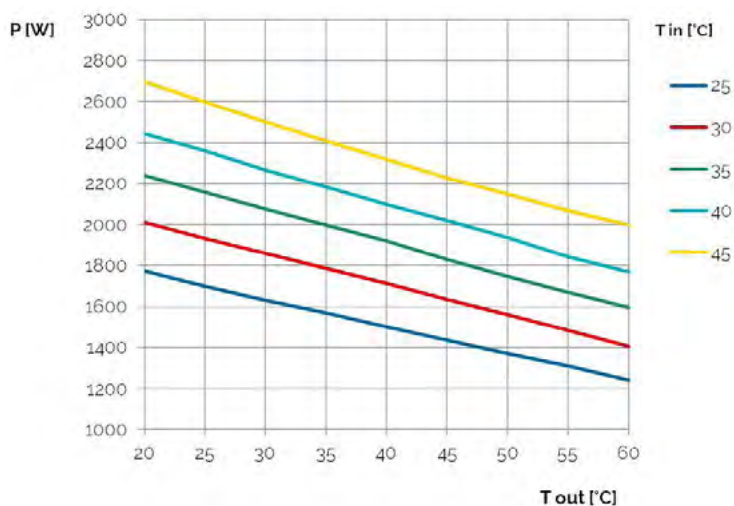

Predator - PRT20H/F

CODICE- CODE - ARTIKELNUMMER - CÓDIGO	M.U.	PRT20HA3201000	PRT20FA3201000
Potenza di raffreddamento - Cooling Capacity - Kälteleistung - Capacidad de refrigeración L35L35- DIN3168	W	2000	2000
Potenza di raffreddamento - Cooling Capacity- Kälteleistung - Capacidad de refrigeración L35L50-DIN3168	W	1750	1750
Alimentazione - Power Supply - Spannungsversorgung - Alimentación eléctrica	V-ph-Hz	230-1-50/60VAC +48VDC	230-1-50/60
Altezza/Larghezza/Profondità - Height/Width/Depth - Höhe/Breite/Tiefe - Altura/Ancho/Profundidad (HxWxD)	mm	1200x417x300	1200x417x300
Potenza Assorbita - Power Consumption - Leistungsaufnahme - Potencia Absorbida @ 230VAC L35L50	W	1100	1200
Potenza Assorbita - Power Consumption - Leistungsaufnahme - Potencia Absorbida @ 48VDC	W	100	--
Corrente Assorbita-Absorbed Current-Stromaufnahme-Corriente Absorbida@230VAC 35L35	A	5.5	5.3
Corrente assorbita alla partenza - Starting Current - Anlaufstrom - Corriente de arranque @ 230VAC	A	20	20
Corrente Assorbita - Absorbed Current - Stromaufnahme - Corriente Absorbida @ 48VDC	A	2.4	--
Limiti Temperatura Interna - Cabinet Temperature Limits - Temperatur Einstellbereich - Limites de temperatura en el armario	°C	+25 / +45	+25 / +45
Limiti Temperatura Esterna - Ambient Temperature Limits - Grenzwerte Umgebungstemperatur - Limites de temperatura ambiente	°C	-20 / +60	-20 / +60
Protezione lato armadio - Cabinet Protection Degree - Schutzgrad Schrankseite - Clase de protección del armario	IP	54	54
Rumorosità - Noise Level - Geräuschpegel - Nivel de ruido	dB(A)	60	60
Peso - Weight - Gewicht - Peso	kg	63	63