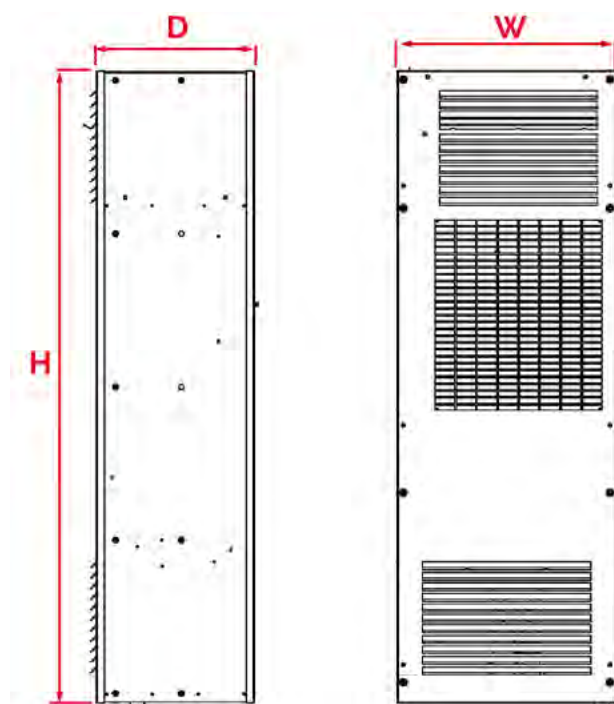

Predator - PRT20H/F

CODICE- CODE - ARTIKELNUMMER - CÓDIGO	M.U.	PRT20HA3201000	PRT20FA3201000
Potenza di raffreddamento - Cooling Capacity - Kälteleistung - Capacidad de refrigeración L35L35- DIN3168	W	2000	2000
Potenza di raffreddamento - Cooling Capacity- Kälteleistung - Capacidad de refrigeración L35L50-DIN3168	W	1750	1750
Alimentazione - Power Supply - Spannungsversorgung - Alimentación eléctrica	V-ph-Hz	230-1-50/60VAC +48VDC	230-1-50/60
Altezza/Larghezza/Profondità - Height/Width/Depth - Höhe/Breite/Tiefe - Altura/Ancho/Profundidad (HxWxD)	mm	1200x417x300	1200x417x300
Potenza Assorbita - Power Consumption - Leistungsaufnahme - Potencia Absorbida @ 230VAC L35L50	W	1100	1200
Potenza Assorbita - Power Consumption - Leistungsaufnahme - Potencia Absorbida @ 48VDC	W	100	--
Corrente Assorbita-Absorbed Current-Stromaufnahme-Corriente Absorbida@230VAC 35L35	A	5.5	5.3
Corrente assorbita alla partenza - Starting Current - Anlaufstrom - Corriente de arranque @ 230VAC	A	20	20
Corrente Assorbita - Absorbed Current - Stromaufnahme - Corriente Absorbida @ 48VDC	A	2.4	--
Limiti Temperatura Interna - Cabinet Temperature Limits - Temperatur Einstellbereich - Limites de temperatura en el armario	°C	+25 / +45	+25 / +45
Limiti Temperatura Esterna - Ambient Temperature Limits - Grenzwerte Umgebungstemperatur - Limites de temperatura ambiente	°C	-20 / +60	-20 / +60
Protezione lato armadio - Cabinet Protection Degree - Schutzgrad Schrankseite - Clase de protección del armario	IP	54	54
Rumorosità - Noise Level - Geräuschpegel - Nivel de ruido	dB(A)	60	60
Peso - Weight - Gewicht - Peso	kg	63	63