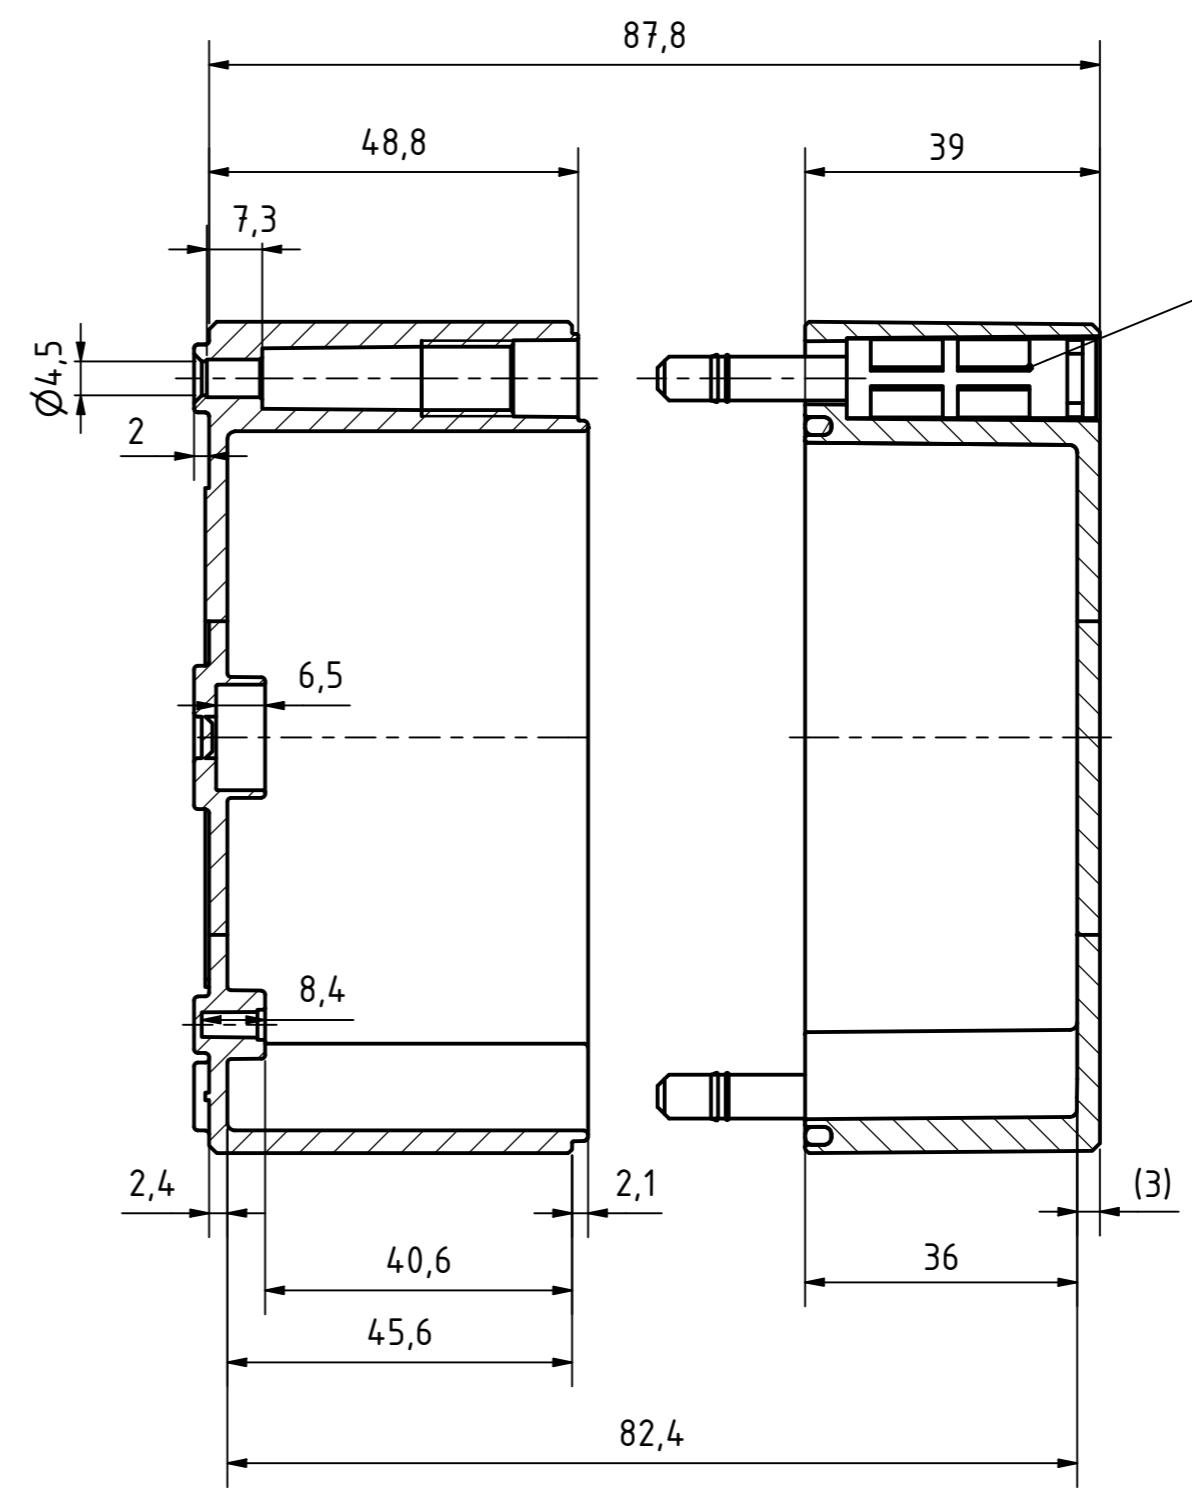

Möglichkeit zur Wandmontage
Option for wall mounting

ausbrechbar*
breakaway*

* : alternative Wandmontage
alternative wall mounting

A-A (1 : 1)

Schraube M10 x 58
Kunststoff
Screw M10 x 58
plastic

Artikelnummer:
0901101190

MULTI-BOX THE BOX COMPANY Wallücker Bahndamm 7 D - 32278 Kirchlengern www.multi-box.com	Erstellt am: von: 03.03.2021 A. Rose	Dok.-Status	Maßstab: 1:1	Gewicht: -
	Freigabe am: von:	Format: A2	Blatt: 1 / 1	Werkstoff: Polycarbonat
zulässige Toleranzabweichung nach: ISO 2768 - mK DIN 16742 - TG4			Oberfläche / Beschichtung	
Dokumentenart: Internetzeichnung			Benennung: MBI 111109 ohne Vorprägung	
Index			Zeichnungsnr.: 0901101190 MBI 111109 0	
Änderungen	Datum	Name	C:\Work\Designs\vx_MBI\20_MB-INTERN\02_ZEICHNUNGEN\02_BAUGRUPPEN\01_Standard\0901101190_MBI_111109_0.idw	