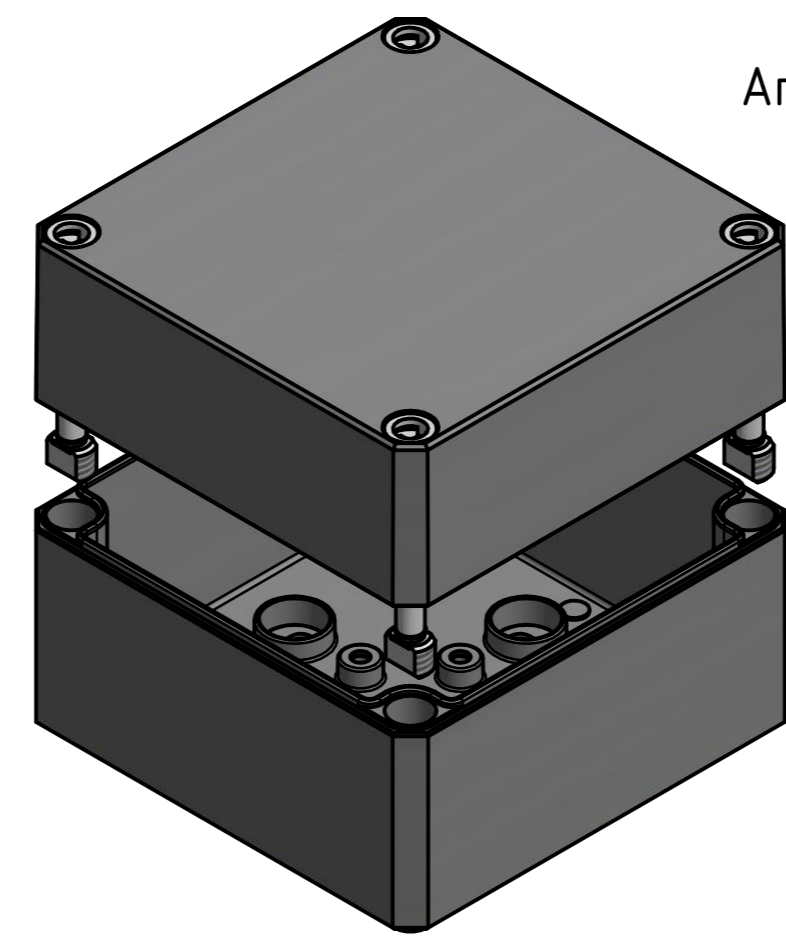

Möglichkeit zur Wandmontage
Option for wall mounting

ausbrechbar*
breakaway*

* : alternative Wandmontage
alternative wall mounting

A-A (1 : 1)

Schraube M10 x 58
Kunststoff
Screw M10 x 58
plastic

Artikelnummer:
0901101190

MULTI-BOX THE BOX COMPANY Wallücker Bahndamm 7 D - 32278 Kirchlengern www.multi-box.com	Erstellt am: von: 03.03.2021 A. Rose	Dok.-Status	Maßstab: 1:1	Gewicht: -
	Freigabe am: von:	Format: A2	Blatt: 1 / 1	Werkstoff: Polycarbonat
zulässige Toleranzabweichung nach: ISO 2768 - mK DIN 16742 - TG4			Oberfläche / Beschichtung	
Dokumentenart: Internetzeichnung			Benennung: MBI 111109 ohne Vorprägung	
Index			Zeichnungsnr.: 0901101190 MBI 111109 0	
Änderungen	Datum	Name	C:\Work\Designs\vx_MBI\20_MB-INTERN\02_ZEICHNUNGEN\02_BAUGRUPPEN\01_Standard\0901101190_MBI_111109_0.idw	