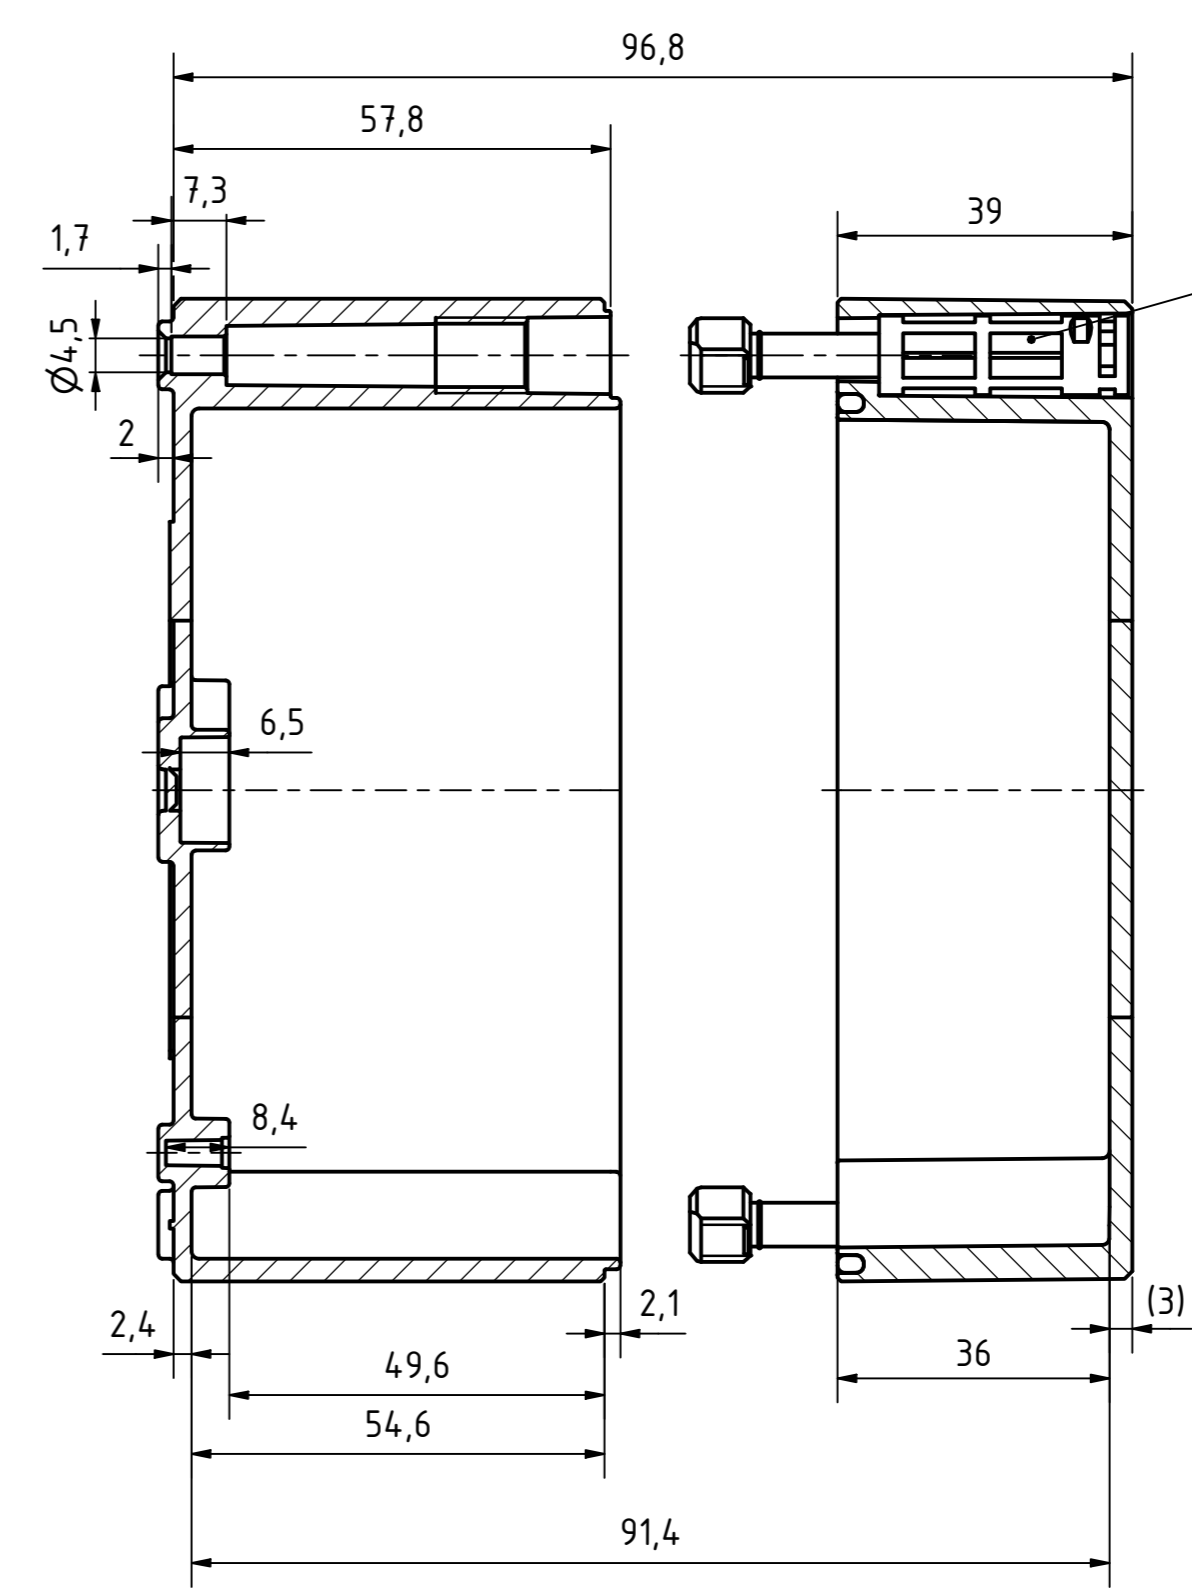

Möglichkeit zur Wandmontage
Option for wall mounting

ausbrechbar*
breakaway*

* : alternative Wandmontage
alternative wall mounting

A-A (1 : 1)

Schraube M10 x 58
Kunststoff
Screw M10 x 58
plastic

Artikelnummer:
0901103300

<p>Wällücker Bahndamm 7 D - 32278 Kirchlengern www.multi-box.com</p>	Erstellt von: 06.11.2019 A. Rose	Dok.-Status	Maßstab: 1:1 (1:2)	Gewicht: -
	Freigabe von:	Format: A2	Blatt: 1 / 1	Werkstoff: Polycarbonat
				Halbzeug:
				Oberfläche / Beschichtung:
				Benennung:
				MBI 131310 ohne Vorprägung
				Zeichnungsnr.: 0901103300 MBI 131310 0
Index	Änderungen	Datum	Name	C:\Work\Designs\vx_MBI\20_MB-INTERN\02_ZEICHNUNGEN\02_BAUGRUPPEN\01_Standard\0901103300_MBI_131310_0.jdw