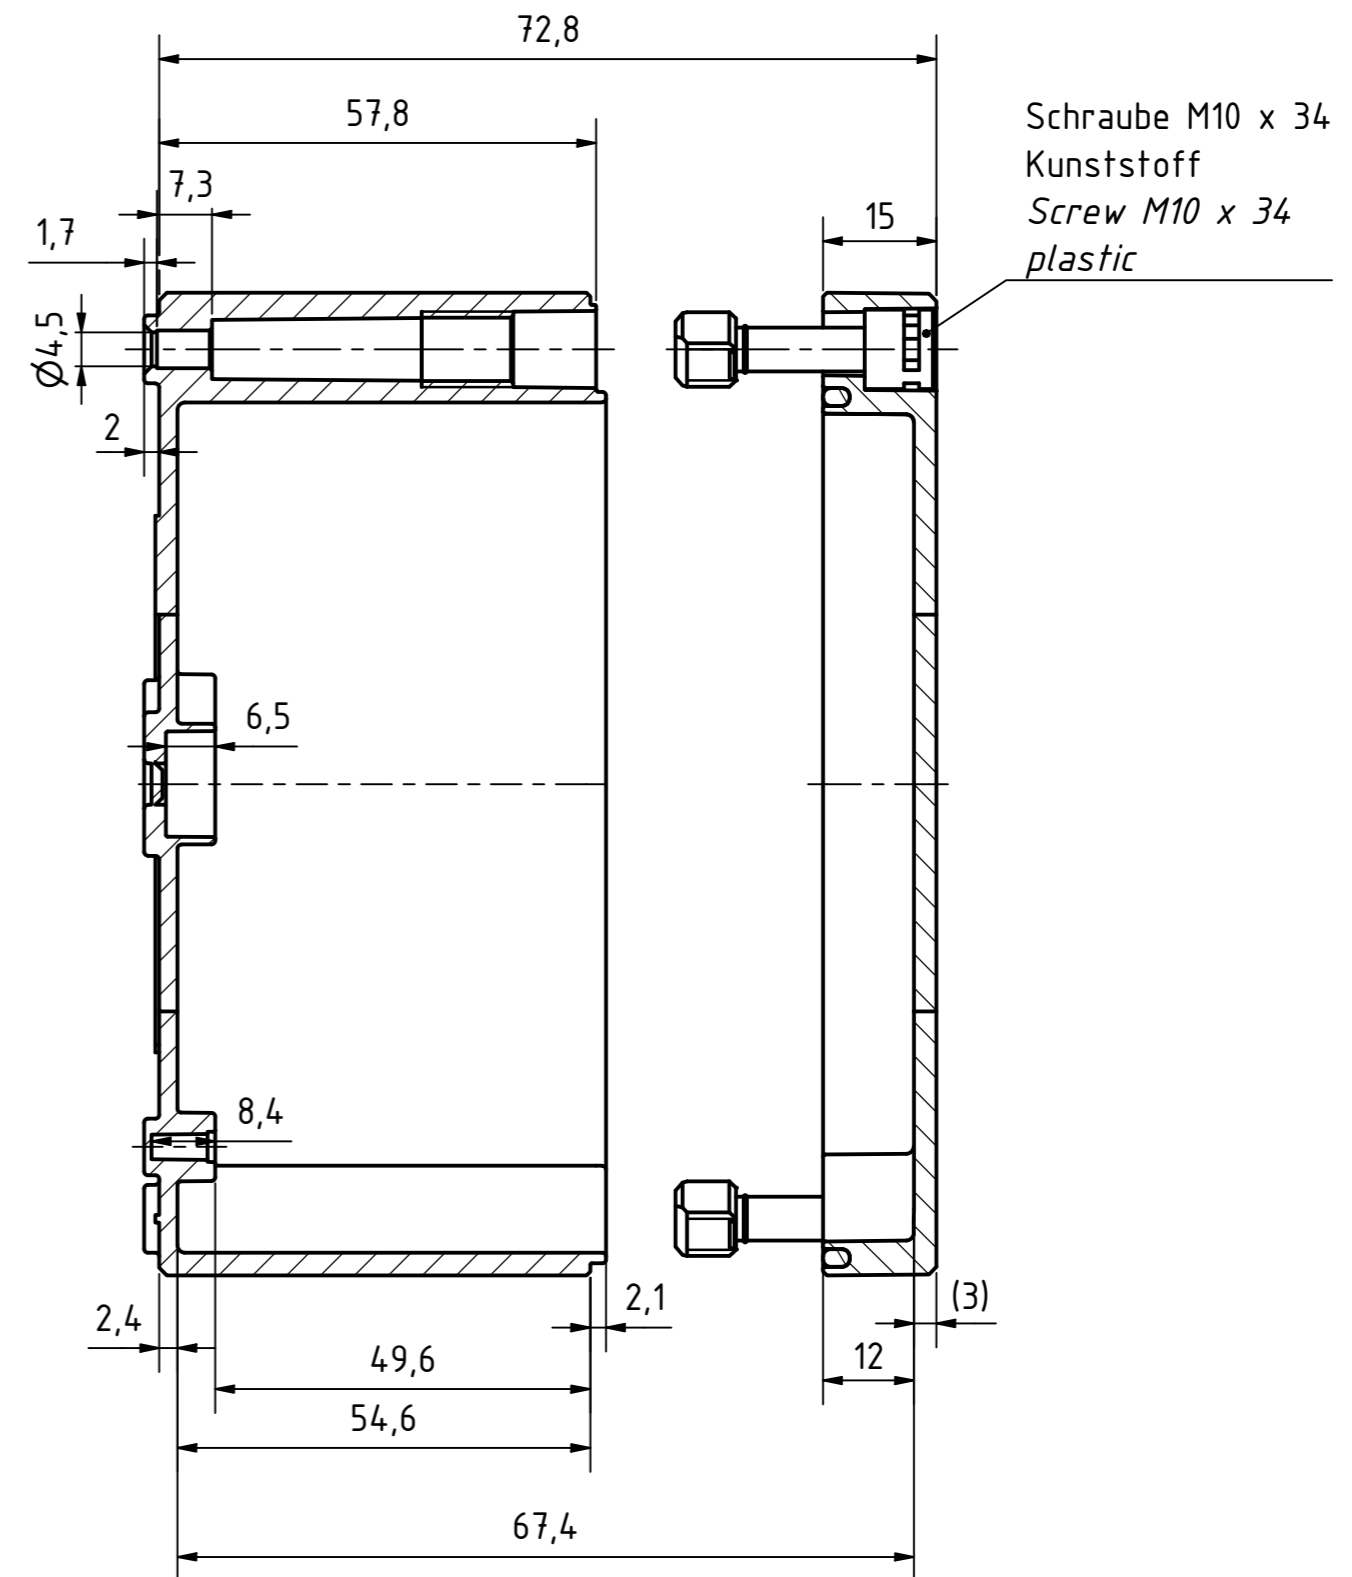

A-A (1 : 1)

Artikelnummer:
0901103380

MULTI-BOX THE BOX COMPANY Wallücker Bahndamm 7 D - 32278 Kirchlengern www.multi-box.com	Erstellt am: von: 06.11.2019 A. Rose	Dok.-Status	Maßstab: 1:1 (1:2)	Gewicht: -
	Freigabe am: von:	Format: A2	Blatt: 1 / 1	Werkstoff: Polycarbonat
zulässige Toleranzabweichung nach: ISO 2768 - mK DIN 16742 - TG4			Benennung: MBI 131308 ohne Vorprägung	
Dokumententart: Internetzeichnung			Zeichnungsnr.: 0901103380 MBI 131308 0	
Index	Änderungen	Datum	Name	C:\Work\Designs\vx_MBI\20_MB-INTERN\02_ZEICHNUNGEN\02_BAUGRUPPEN\01_Standard\0901103380_MBI_131308_0.idw