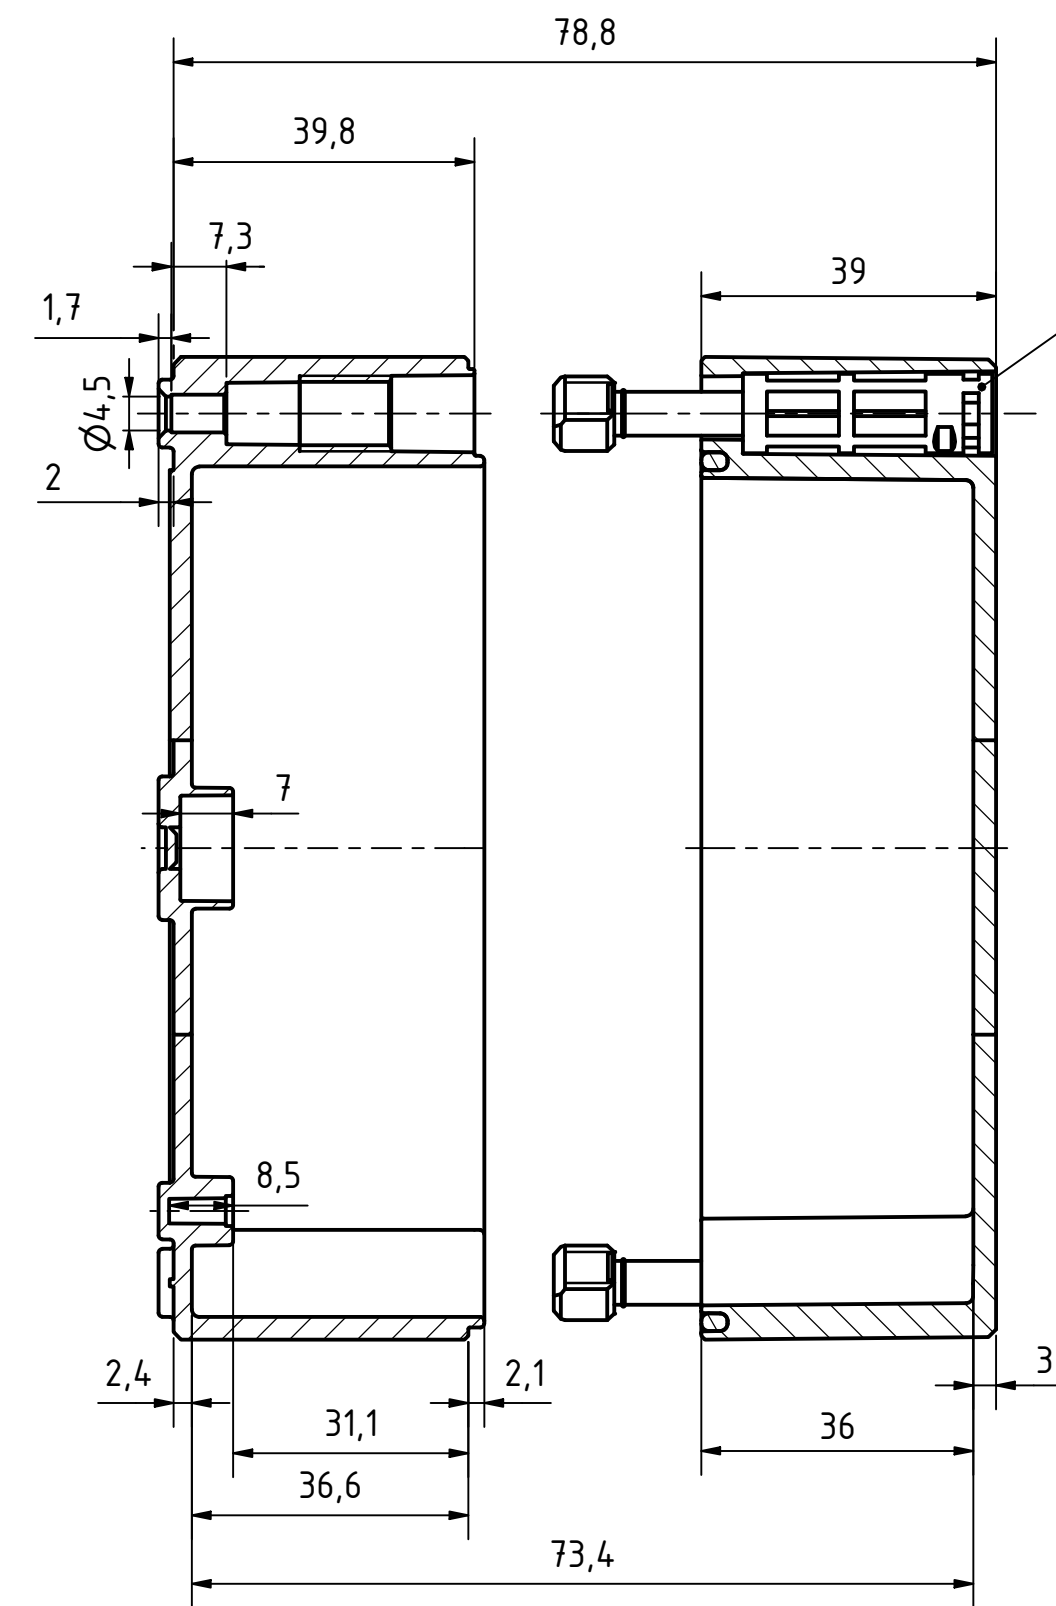

Möglichkeit zur Wandmontage  
Option for wall mounting

ausbrechbar\*  
breakaway\*

\* : alternative Wandmontage  
alternative wall mounting

Artikelnummer:  
0901103980

A-A ( 1 : 1 )

Schraube M10 x 58  
Kunststoff  
Screw M10 x 58  
plastic

<b>MULTI-BOX</b> THE BOX COMPANY Wallücker Bahndamm 7 D - 32278 Kirchlengern www.multi-box.com	Erstellt von: 06.11.2019 A. Rose	Dok.-Status	Maßstab: 1:1	Gewicht: -
	Freigabe von:	Format: A2	Blatt: 1 / 1	Werkstoff: Polycarbonat
	zulässige Toleranzabweichung nach: ISO 2768 - mK DIN 16742 - TG4	Benennung: <b>MBI 130908 ohne Vorprägung</b>		
	Dokumentenart: Internetzeichnung	Zeichnungsnr.: 0901103980 MBI 130908 0		
Index	Änderungen	Datum	Name	C:\Work\Designs\vx_MBI\20_MB-INTERN\02_ZEICHNUNGEN\02_BAUGRUPPEN\01_Standard\0901103980_MBI_130908_0.dwg