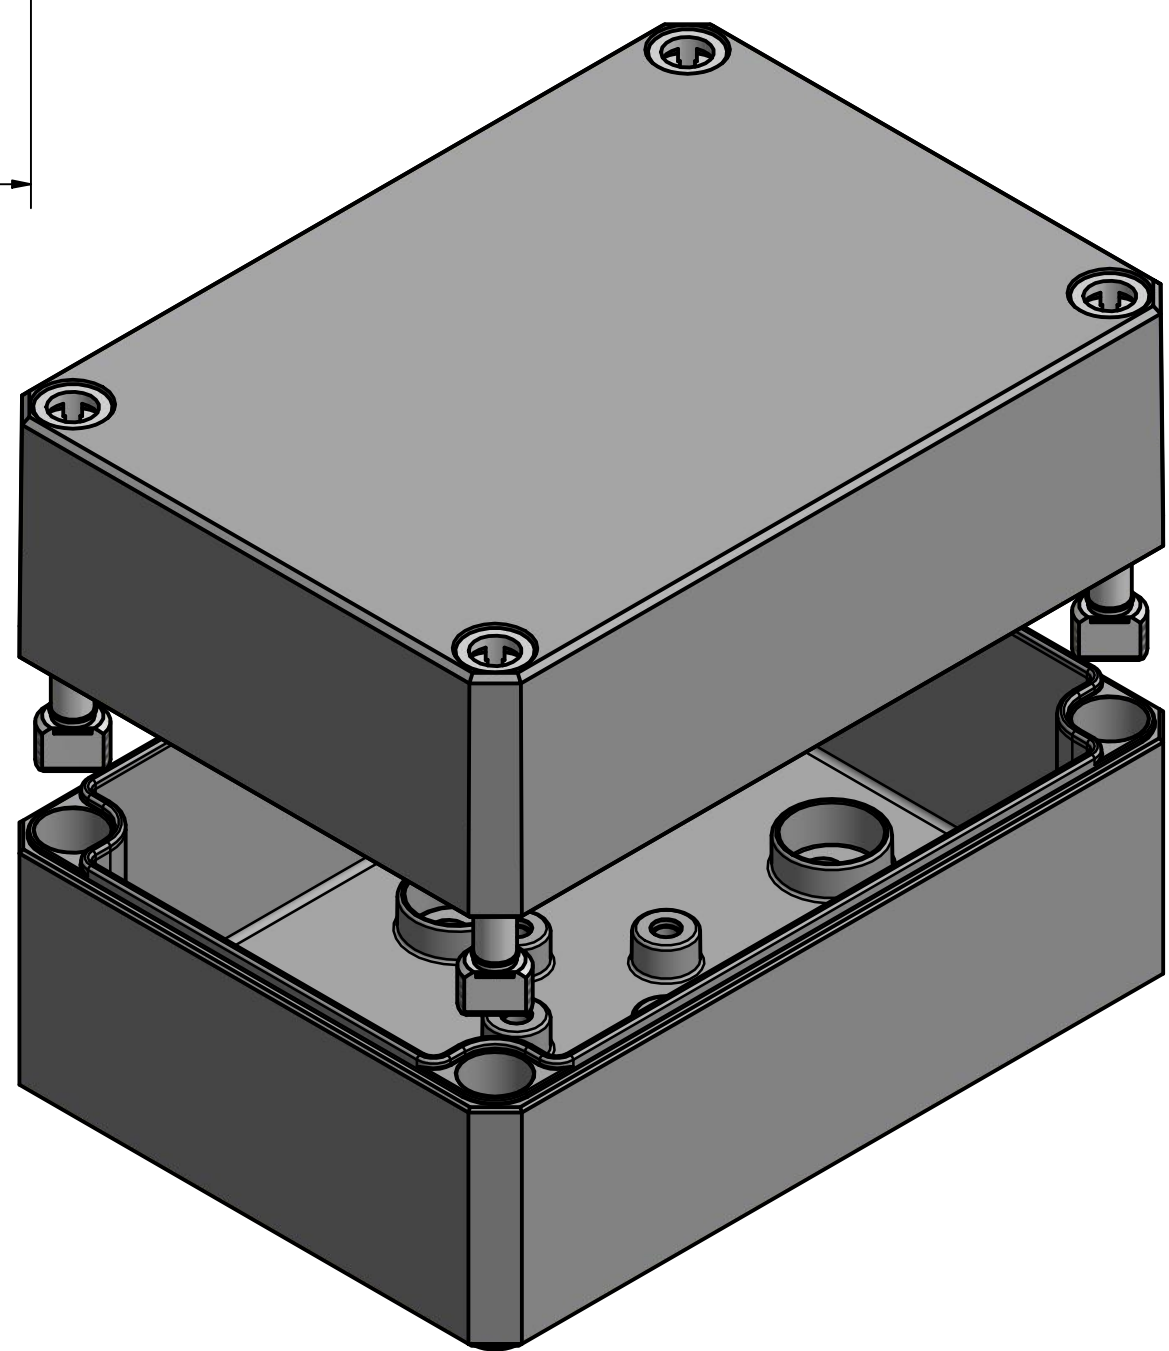

Möglichkeit zur Wandmontage  
Option for wall mounting

ausbrechbar\*  
breakaway\*

\* : alternative Wandmontage  
alternative wall mounting

Artikelnummer:  
0901103980

A-A ( 1 : 1 )

Schraube M10 x 58  
Kunststoff  
Screw M10 x 58  
plastic

<b>MULTI-BOX</b> THE BOX COMPANY Wallücker Bahndamm 7 D - 32278 Kirchlengern www.multi-box.com	Erstellt von: 06.11.2019 A. Rose	Dok.-Status	Maßstab: 1:1	Gewicht: -
	Freigabe von:	Format: A2	Blatt: 1 / 1	Werkstoff: Polycarbonat
	zulässige Toleranzabweichung nach: ISO 2768 - mK DIN 16742 - TG4	Benennung: <b>MBI 130908 ohne Vorprägung</b>		
	Dokumentenart: Internetzeichnung	Zeichnungsnr.: 0901103980 MBI 130908 0		
Index	Änderungen	Datum	Name	C:\Work\Designs\vx_MBI\20_MB-INTERN\02_ZEICHNUNGEN\02_BAUGRUPPEN\01_Standard\0901103980_MBI_130908_0.dwg