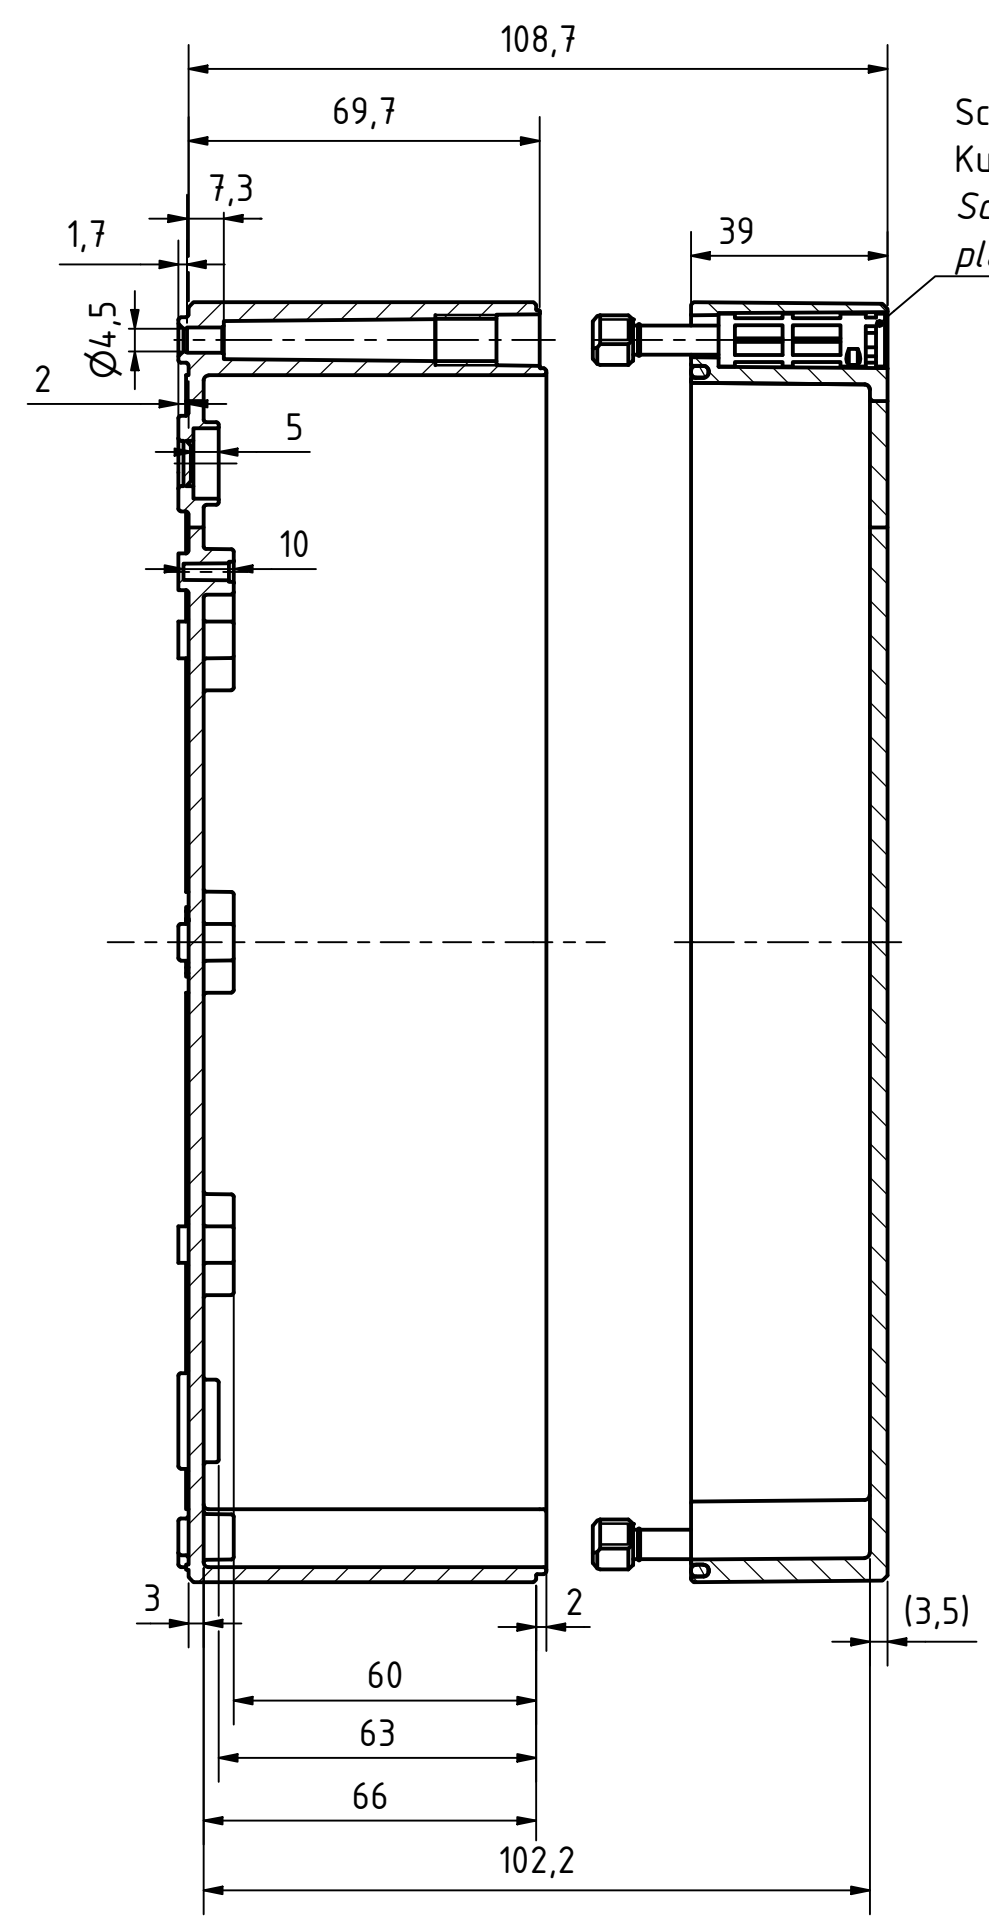

Möglichkeit zur Wandmontage
Option for wall mounting

ausbrechbar*
breakaway*

* : alternative Wandmontage
alternative wall mounting

A-A (1 : 1,5)

Schraube M10 x 58
Kunststoff
Screw M10 x 58
plastic

Artikelnummer:
0901105810

<p>Wällücker Bahndamm 7 D - 32278 Kirchlengern www.multi-box.com</p>	Erstellt von: 08.11.2019 A. Rose	Dok.-Status	Maßstab: 1:1,5 (1:2)	Gewicht: -
	Freigabe am: von:	Format: A2	Blatt: 1 / 1	Werkstoff: Polycarbonat
				Halbzeug:
				Oberfläche / Beschichtung:
				Benennung:
				MBI 251811 ohne Vorprägung
				Zeichnungsnr.: 0901105810 MBI 251811 0
Index	Änderungen	Datum	Name	C:\Work\Designs\vx_MBI\20_MB-INTERN\02_ZEICHNUNGEN\02_BAUGRUPPEN\01_Standard\0901105810_MBI_251811_0.idw