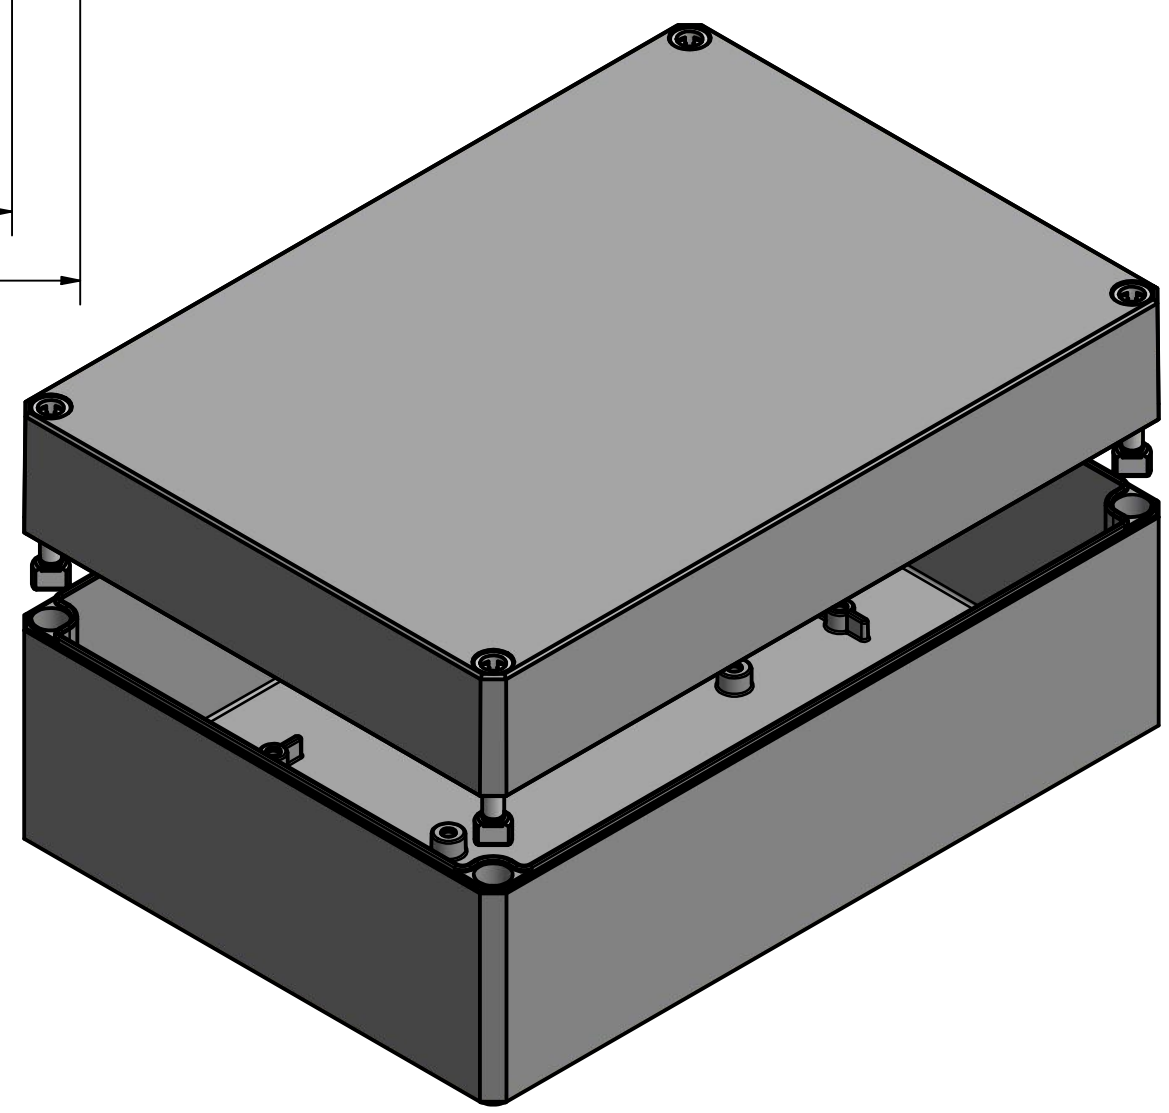

Möglichkeit zur Wandmontage
Option for wall mounting

ausbrechbar*
breakaway*

* : alternative Wandmontage
alternative wall mounting

A-A (1 : 1,5)

Schraube M10 x 58
Kunststoff
Screw M10 x 58
plastic

Artikelnummer:
0901105810

<p>Wällücker Bahndamm 7 D - 32278 Kirchlengern www.multi-box.com</p>	Erstellt von: 08.11.2019 A. Rose	Dok.-Status	Maßstab: 1:1,5 (1:2)	Gewicht: -
	Freigabe am: von:	Format: A2	Blatt: 1 / 1	Werkstoff: Polycarbonat
				Halbzeug:
				Oberfläche / Beschichtung:
				Benennung:
				MBI 251811 ohne Vorprägung
				Zeichnungsnr.: 0901105810 MBI 251811 0
Index	Änderungen	Datum	Name	C:\Work\Designs\vx_MBI\20_MB-INTERN\02_ZEICHNUNGEN\02_BAUGRUPPEN\01_Standard\0901105810_MBI_251811_0.idw