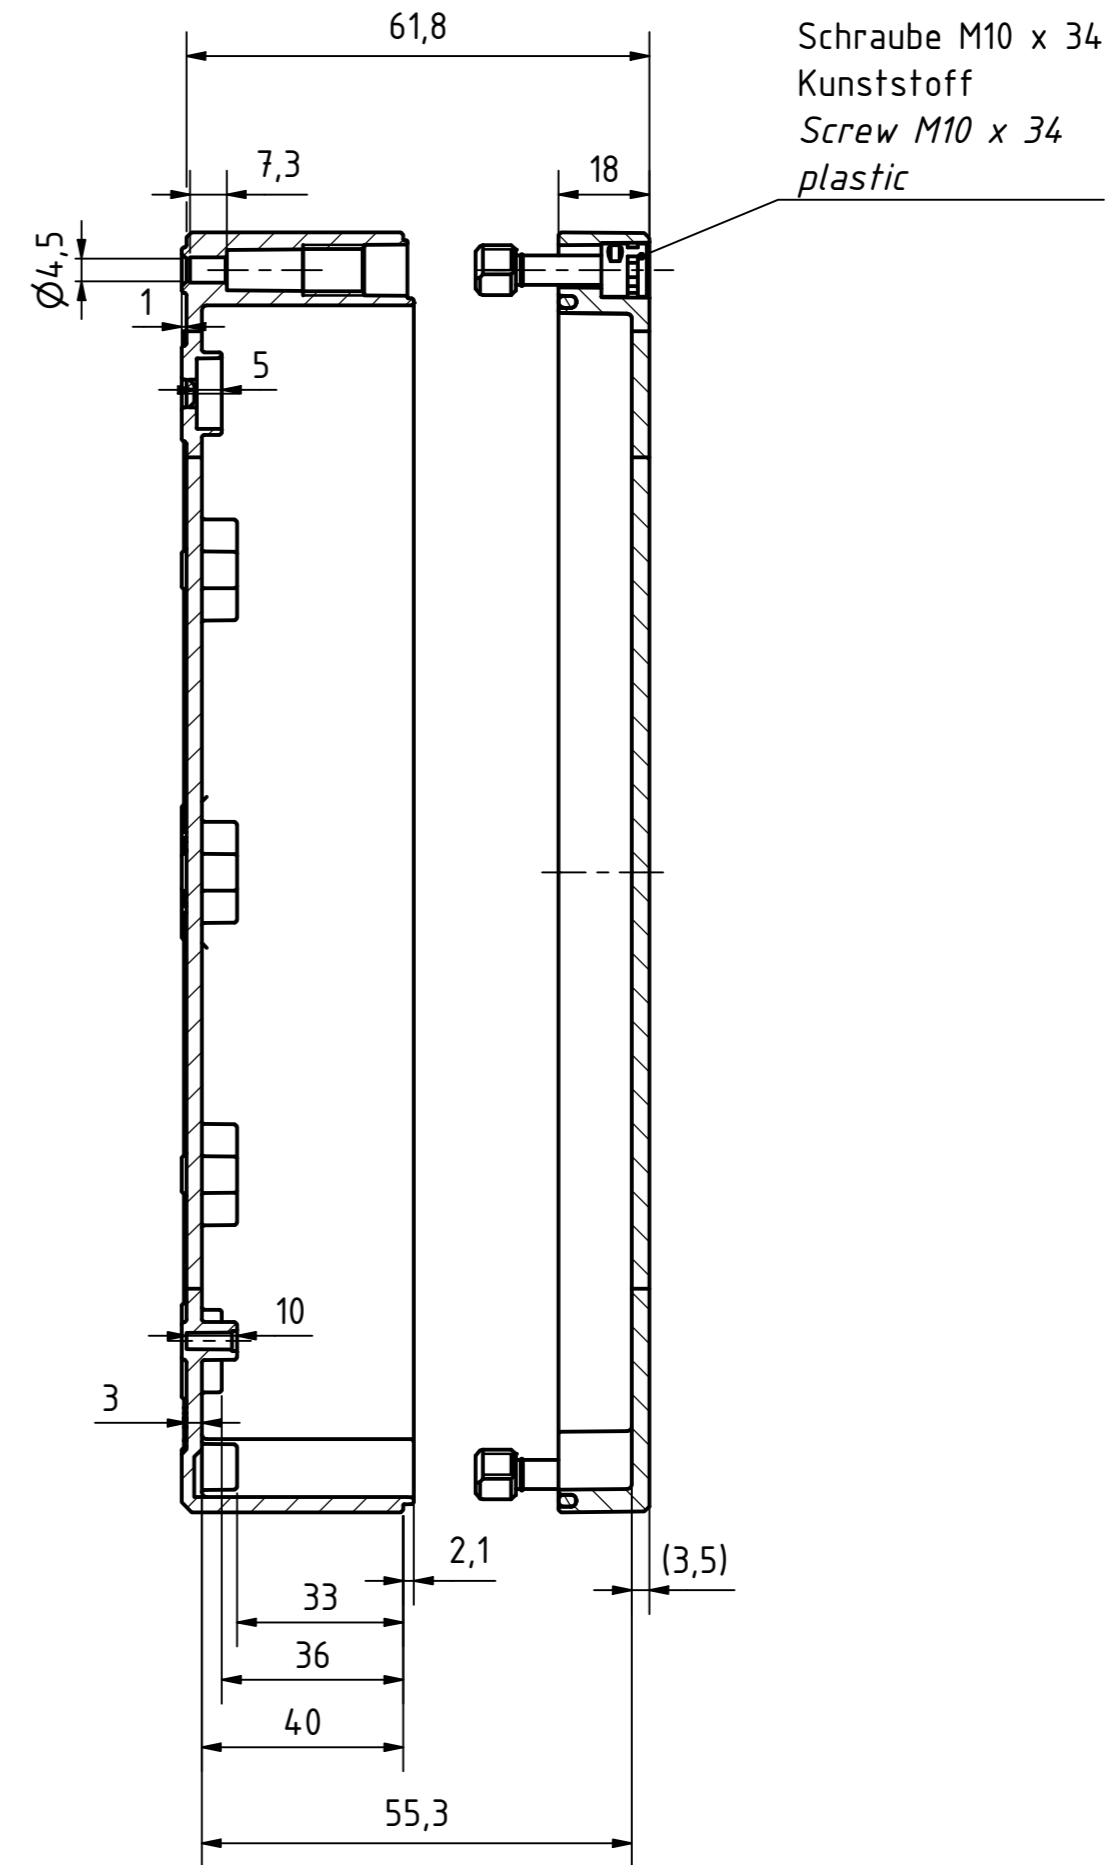

Möglichkeit zur Wandmontage  
Option for wall mounting

ausbrechbar\*  
breakaway\*

\* : alternative Wandmontage  
alternative wall mounting

A-A ( 1 : 1,5 )

Artikelnummer:  
0901105860

<p>Wallücker Bahndamm 7 D - 32278 Kirchlengern www.multi-box.com</p>	Erstellt von: 08.11.2019 A. Rose	Dok.-Status	Maßstab: 1:1,5 (1:2)	Gewicht: -
	Freigabe von:	Format: A2	Blatt: 1 / 1	Werkstoff: Polycarbonat
				Halbzeug:
				Oberfläche / Beschichtung:
				Benennung: MBI 251806 ohne Vorprägung
				Zeichnungsnr.: 0901105860 MBI 251806 0
Index	Änderungen	Datum	Name	C:\Work\Designs\vx_MBI\20_MB-INTERN\02_ZEICHNUNGEN\02_BAUGRUPPEN\01_Standard\0901105860_MBI_251806_0.dwg