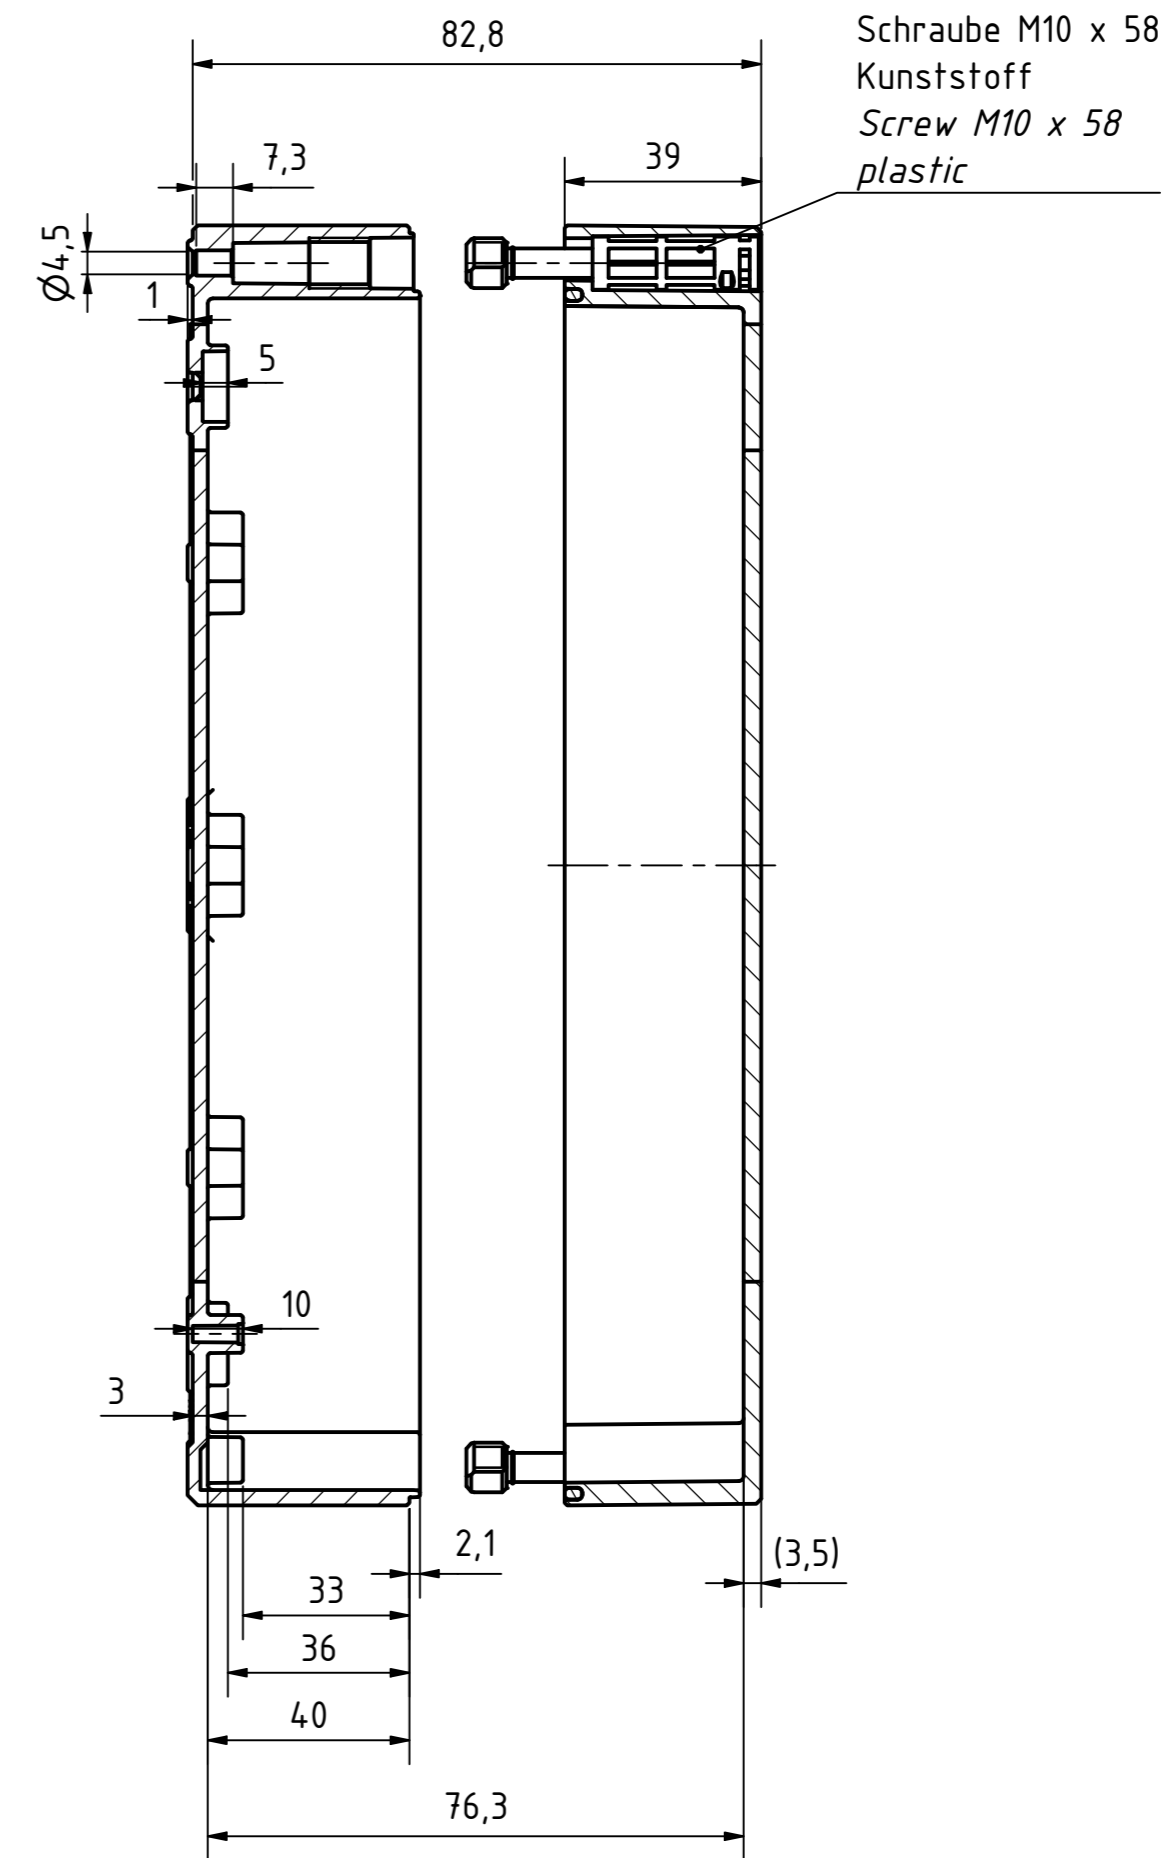

Möglichkeit zur Wandmontage
Option for wall mounting

ausbrechbar*
breakaway*

* : alternative Wandmontage
alternative wall mounting

A-A (1 : 1,5)

Artikelnummer:
0901105880

<p>Wällücker Bahndamm 7 D - 32278 Kirchlingern www.multi-box.com</p>	Erstellt von: 08.11.2019 A. Rose	Dok.-Status	Maßstab: 1:1,5 (1:2)	Gewicht: -
	Freigabe von:	Format: A2	Blatt: 1 / 1	Werkstoff: Polycarbonat
				Halbzeug:
				Oberfläche / Beschichtung:
				Benennung:
				MBI 251808 ohne Vorprägung
				Zeichnungsnr.: 0901105880 MBI 251808 0
Index	Änderungen	Datum	Name	C:\Work\Designs\vx_MBI\20_MB-INTERN\02_ZEICHNUNGEN\02_BAUGRUPPEN\01_Standard\0901105880_MBI_251808_0.dwg