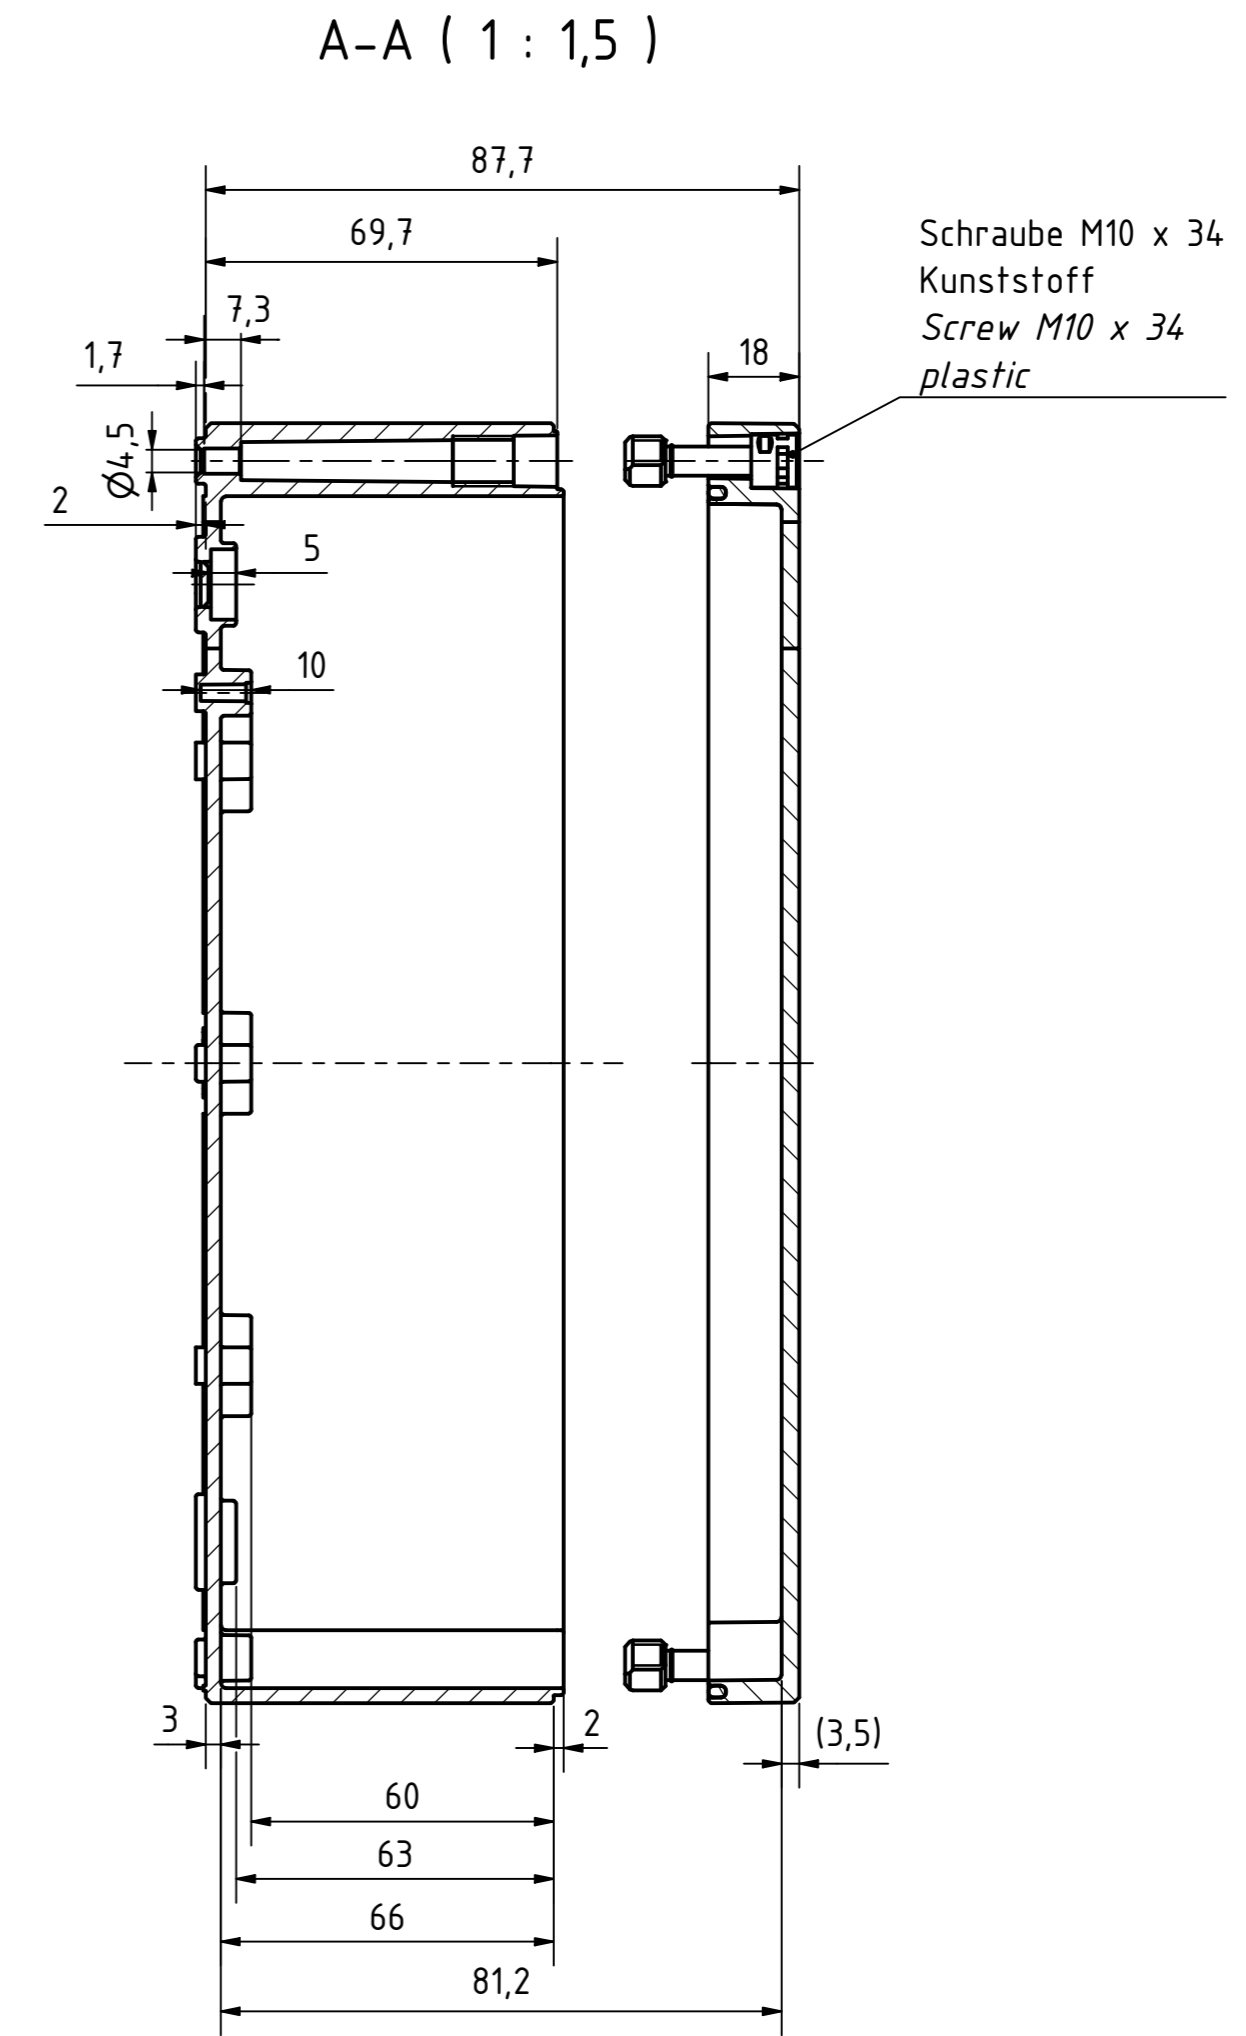

Möglichkeit zur Wandmontage
Option for wall mounting

ausbrechbar*
breakaway*

* : alternative Wandmontage
alternative wall mounting

Artikelnummer:
0901105890

<p>Wällücker Bahndamm 7 D - 32278 Kirchlengern www.multi-box.com</p>	Erstellt von: 08.11.2019 A. Rose	Dok.-Status	Maßstab: 1:1,5 (1:2)	Gewicht: -
	Freigabe von:	Format: A2	Blatt: 1 / 1	Werkstoff: Polycarbonat
				Halbzeug:
				Oberfläche / Beschichtung:
		zulässige Toleranzabweichung nach: ISO 2768 - mK DIN 16742 - TG4	Benennung: MBI 251809 ohne Vorprägung	
		Dokumententyp: Internetzeichnung	Zeichnungsnr.: 0901105890 MBI 251809 0	
Index	Änderungen	Datum	Name	C:\Work\Designs\vx_MBI\20_MB-INTERN\02_ZEICHNUNGEN\02_BAUGRUPPEN\01_Standard\0901105890_MBI_251809_0.dwg