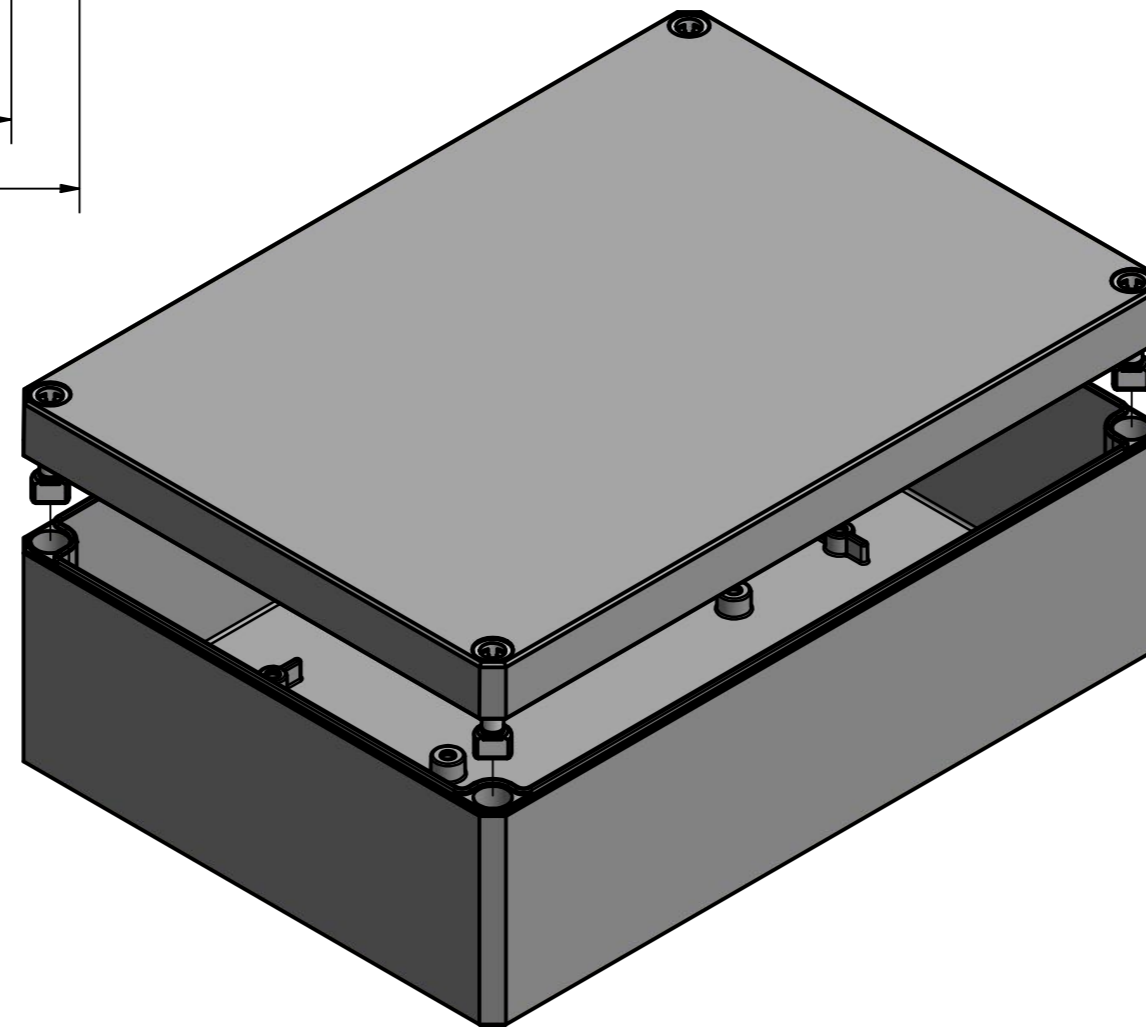

Möglichkeit zur Wandmontage
Option for wall mounting

ausbrechbar*
breakaway*

* : alternative Wandmontage
alternative wall mounting

Artikelnummer:
0901105890

<p>Wällücker Bahndamm 7 D - 32278 Kirchlengern www.multi-box.com</p>	Erstellt von: 08.11.2019 A. Rose	Dok.-Status	Maßstab: 1:1,5 (1:2)	Gewicht: -
	Freigabe von:	Format: A2	Blatt: 1 / 1	Werkstoff: Polycarbonat
				Halbzeug:
				Oberfläche / Beschichtung:
		zulässige Toleranzabweichung nach: ISO 2768 - mK DIN 16742 - TG4	Benennung: MBI 251809 ohne Vorprägung	
		Dokumententyp: Internetzeichnung	Zeichnungsnr.: 0901105890 MBI 251809 0	
Index	Änderungen	Datum	Name	C:\Work\Designs\vx_MBI\20_MB-INTERN\02_ZEICHNUNGEN\02_BAUGRUPPEN\01_Standard\0901105890_MBI_251809_0.dwg