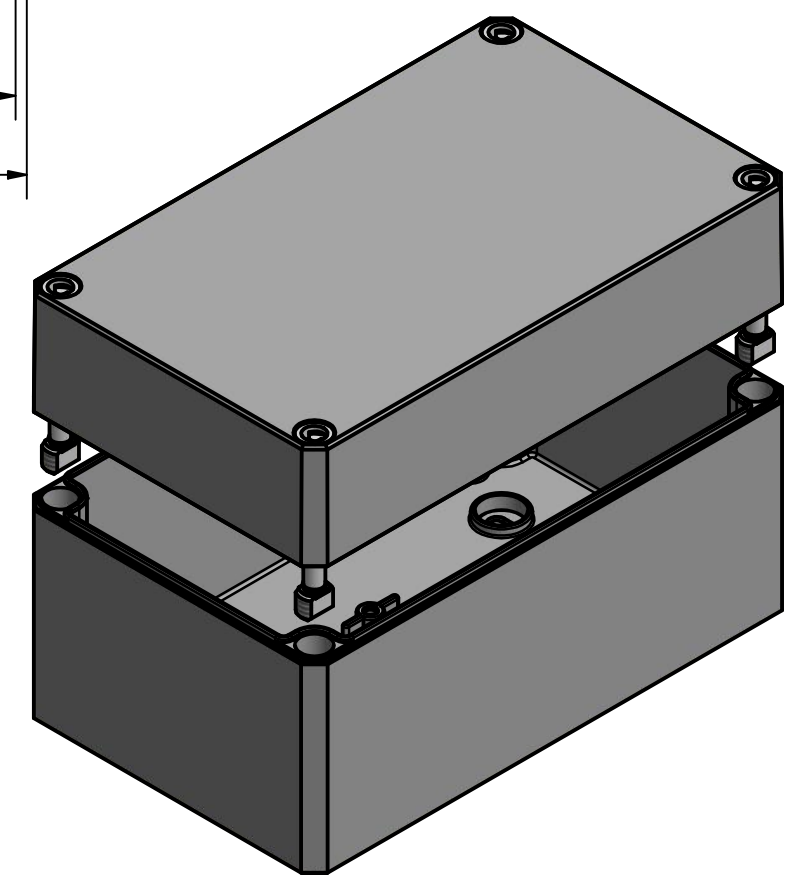

Möglichkeit zur Wandmontage
Option for wall mounting

ausbrechbar*
breakaway*

* : alternative Wandmontage
alternative wall mounting

Artikelnummer:
0901108110

A-A (1 : 1)

Schraube M10 x 58
Kunststoff
Screw M10 x 58
plastic

MULTI-BOX THE BOX COMPANY Wallücker Bahndamm 7 D - 32278 Kirchlengern www.multi-box.com	Erstellt von: 04.03.2021A. Rose	Dok.-Status	Maßstab: 1:1	Gewicht: -	
	Freigabe am: von:	Format: A2	Blatt: 1 / 1	Werkstoff: Polycarbonat	
zulässige Toleranzabweichung nach: ISO 2768 - mK DIN 16742 - TG4			Halbzeug:		
Dokumentenart: Internetzeichnung			Oberfläche / Beschichtung:		
			Benennung: MBI 181111 ohne Vorprägung		
			Zeichnungsnr.: 0901108110 MBI 181111 0		
Index	Änderungen	Datum	Name	C:\Work\Designs\vx_MBI\20_MB-INTERN\02_ZEICHNUNGEN\02_BAUGRUPPEN\01_Standard\0901108110_MBI_181111_0.dwg	