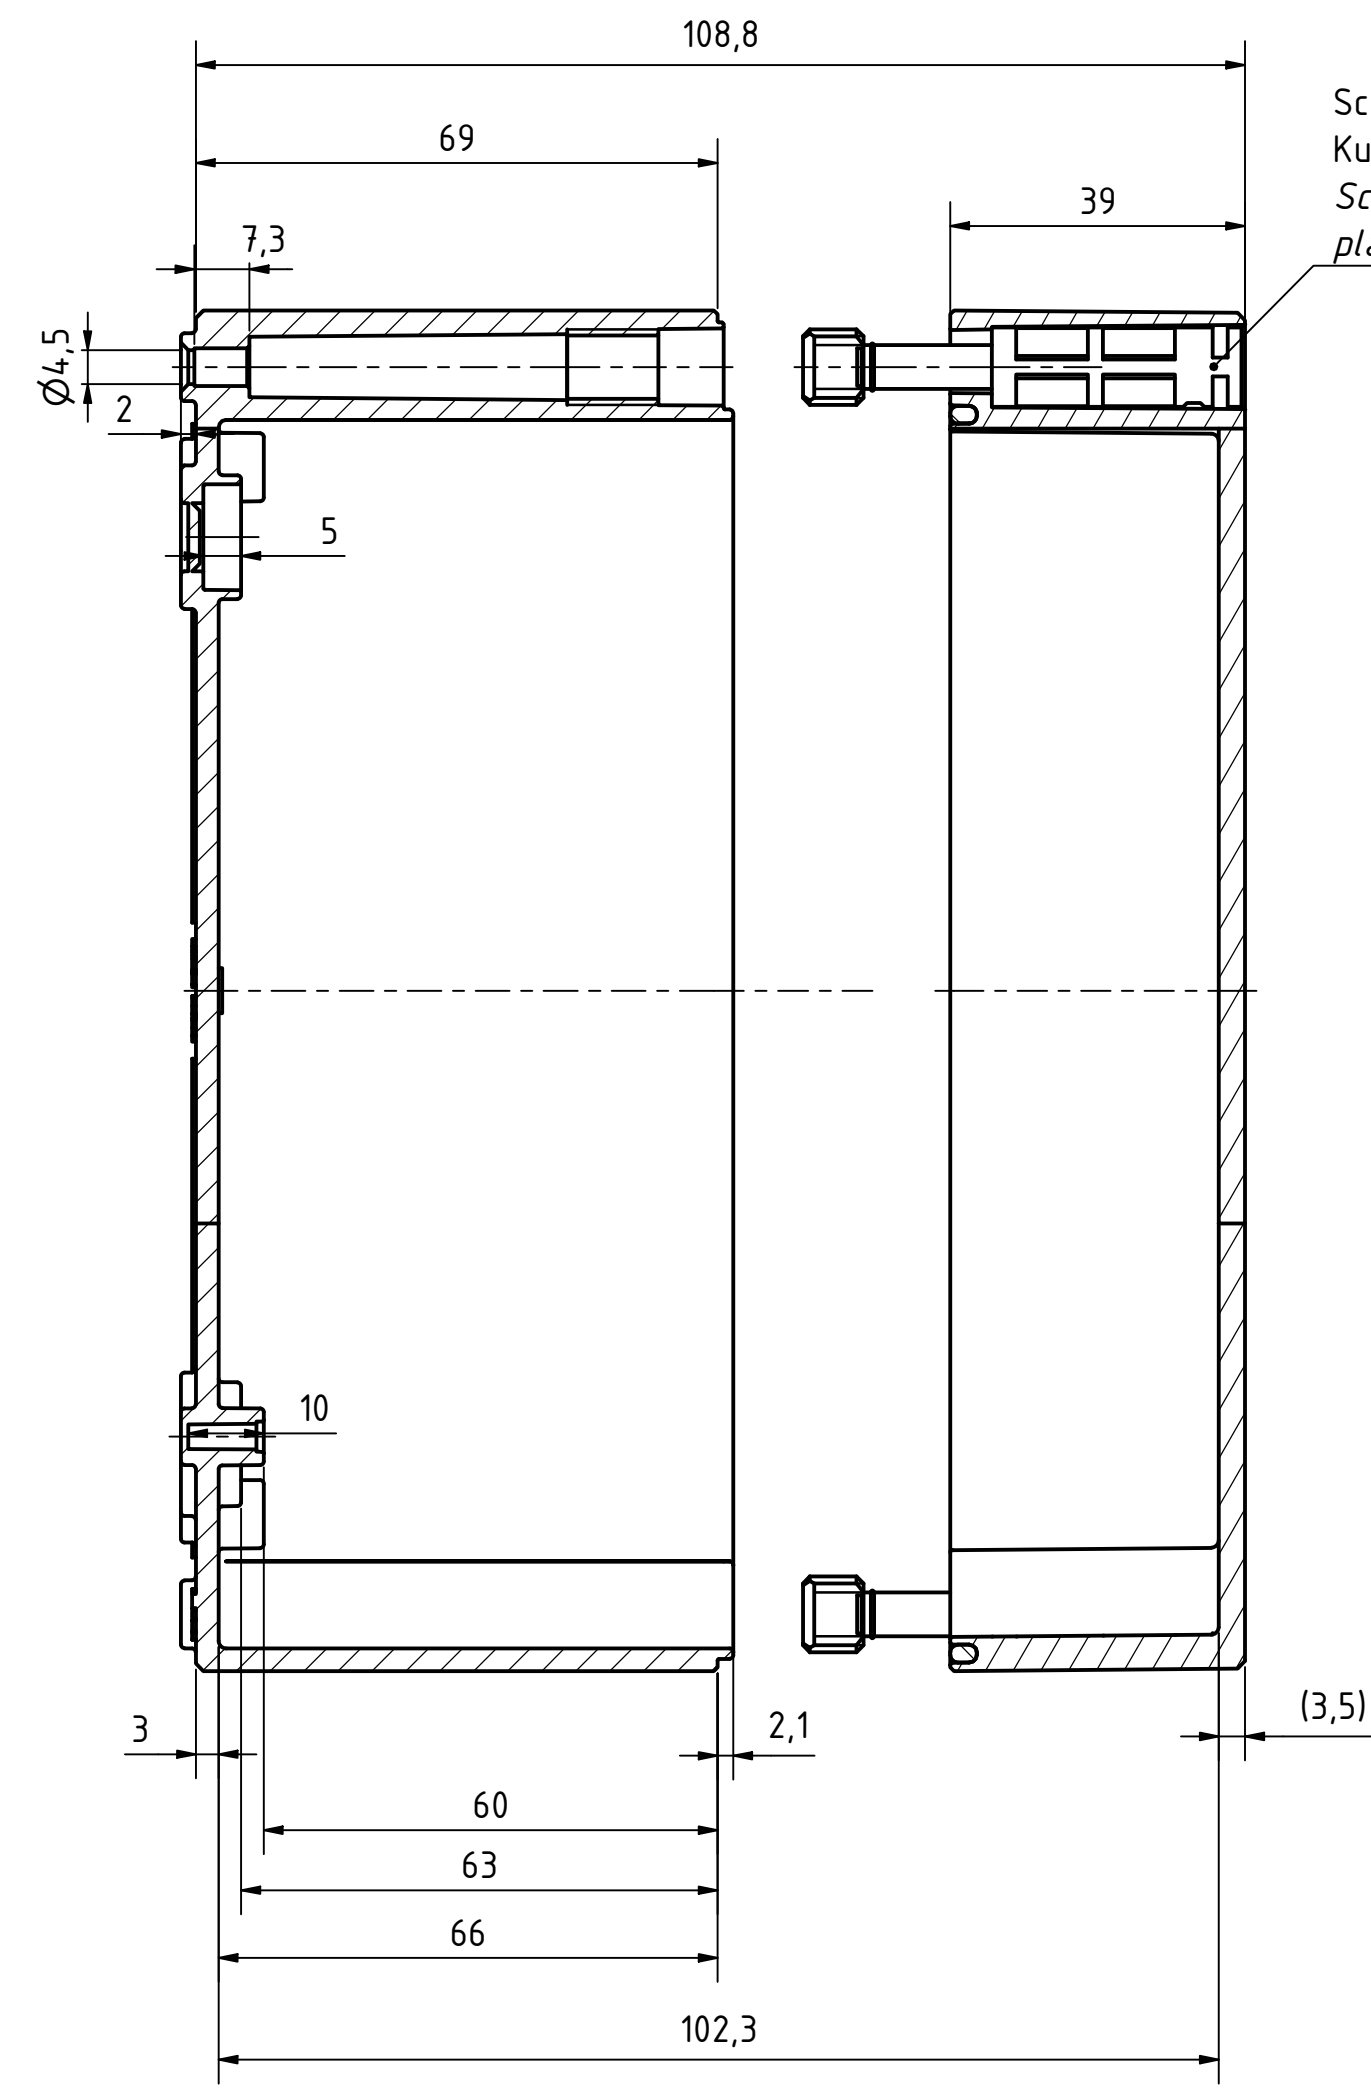

Möglichkeit zur Wandmontage
Option for wall mounting

ausbrechbar*
breakaway*

* : alternative Wandmontage
alternative wall mounting

Artikelnummer:
0901108110

A-A (1 : 1)

Schraube M10 x 58
Kunststoff
Screw M10 x 58
plastic

MULTI-BOX THE BOX COMPANY Wallücker Bahndamm 7 D - 32278 Kirchlengern www.multi-box.com	Erstellt von: 04.03.2021A. Rose	Dok.-Status	Maßstab: 1:1	Gewicht: -	
	Freigabe am: von:	Format: A2	Blatt: 1 / 1	Werkstoff: Polycarbonat	
zulässige Toleranzabweichung nach: ISO 2768 - mK DIN 16742 - TG4			Halbzeug:		
Dokumentenart: Internetzeichnung			Oberfläche / Beschichtung:		
			Benennung: MBI 181111 ohne Vorprägung		
			Zeichnungsnr.: 0901108110 MBI 181111 0		
Index	Änderungen	Datum	Name	C:\Work\Designs\vx_MBI\20_MB-INTERN\02_ZEICHNUNGEN\02_BAUGRUPPEN\01_Standard\0901108110_MBI_181111_0.dwg	