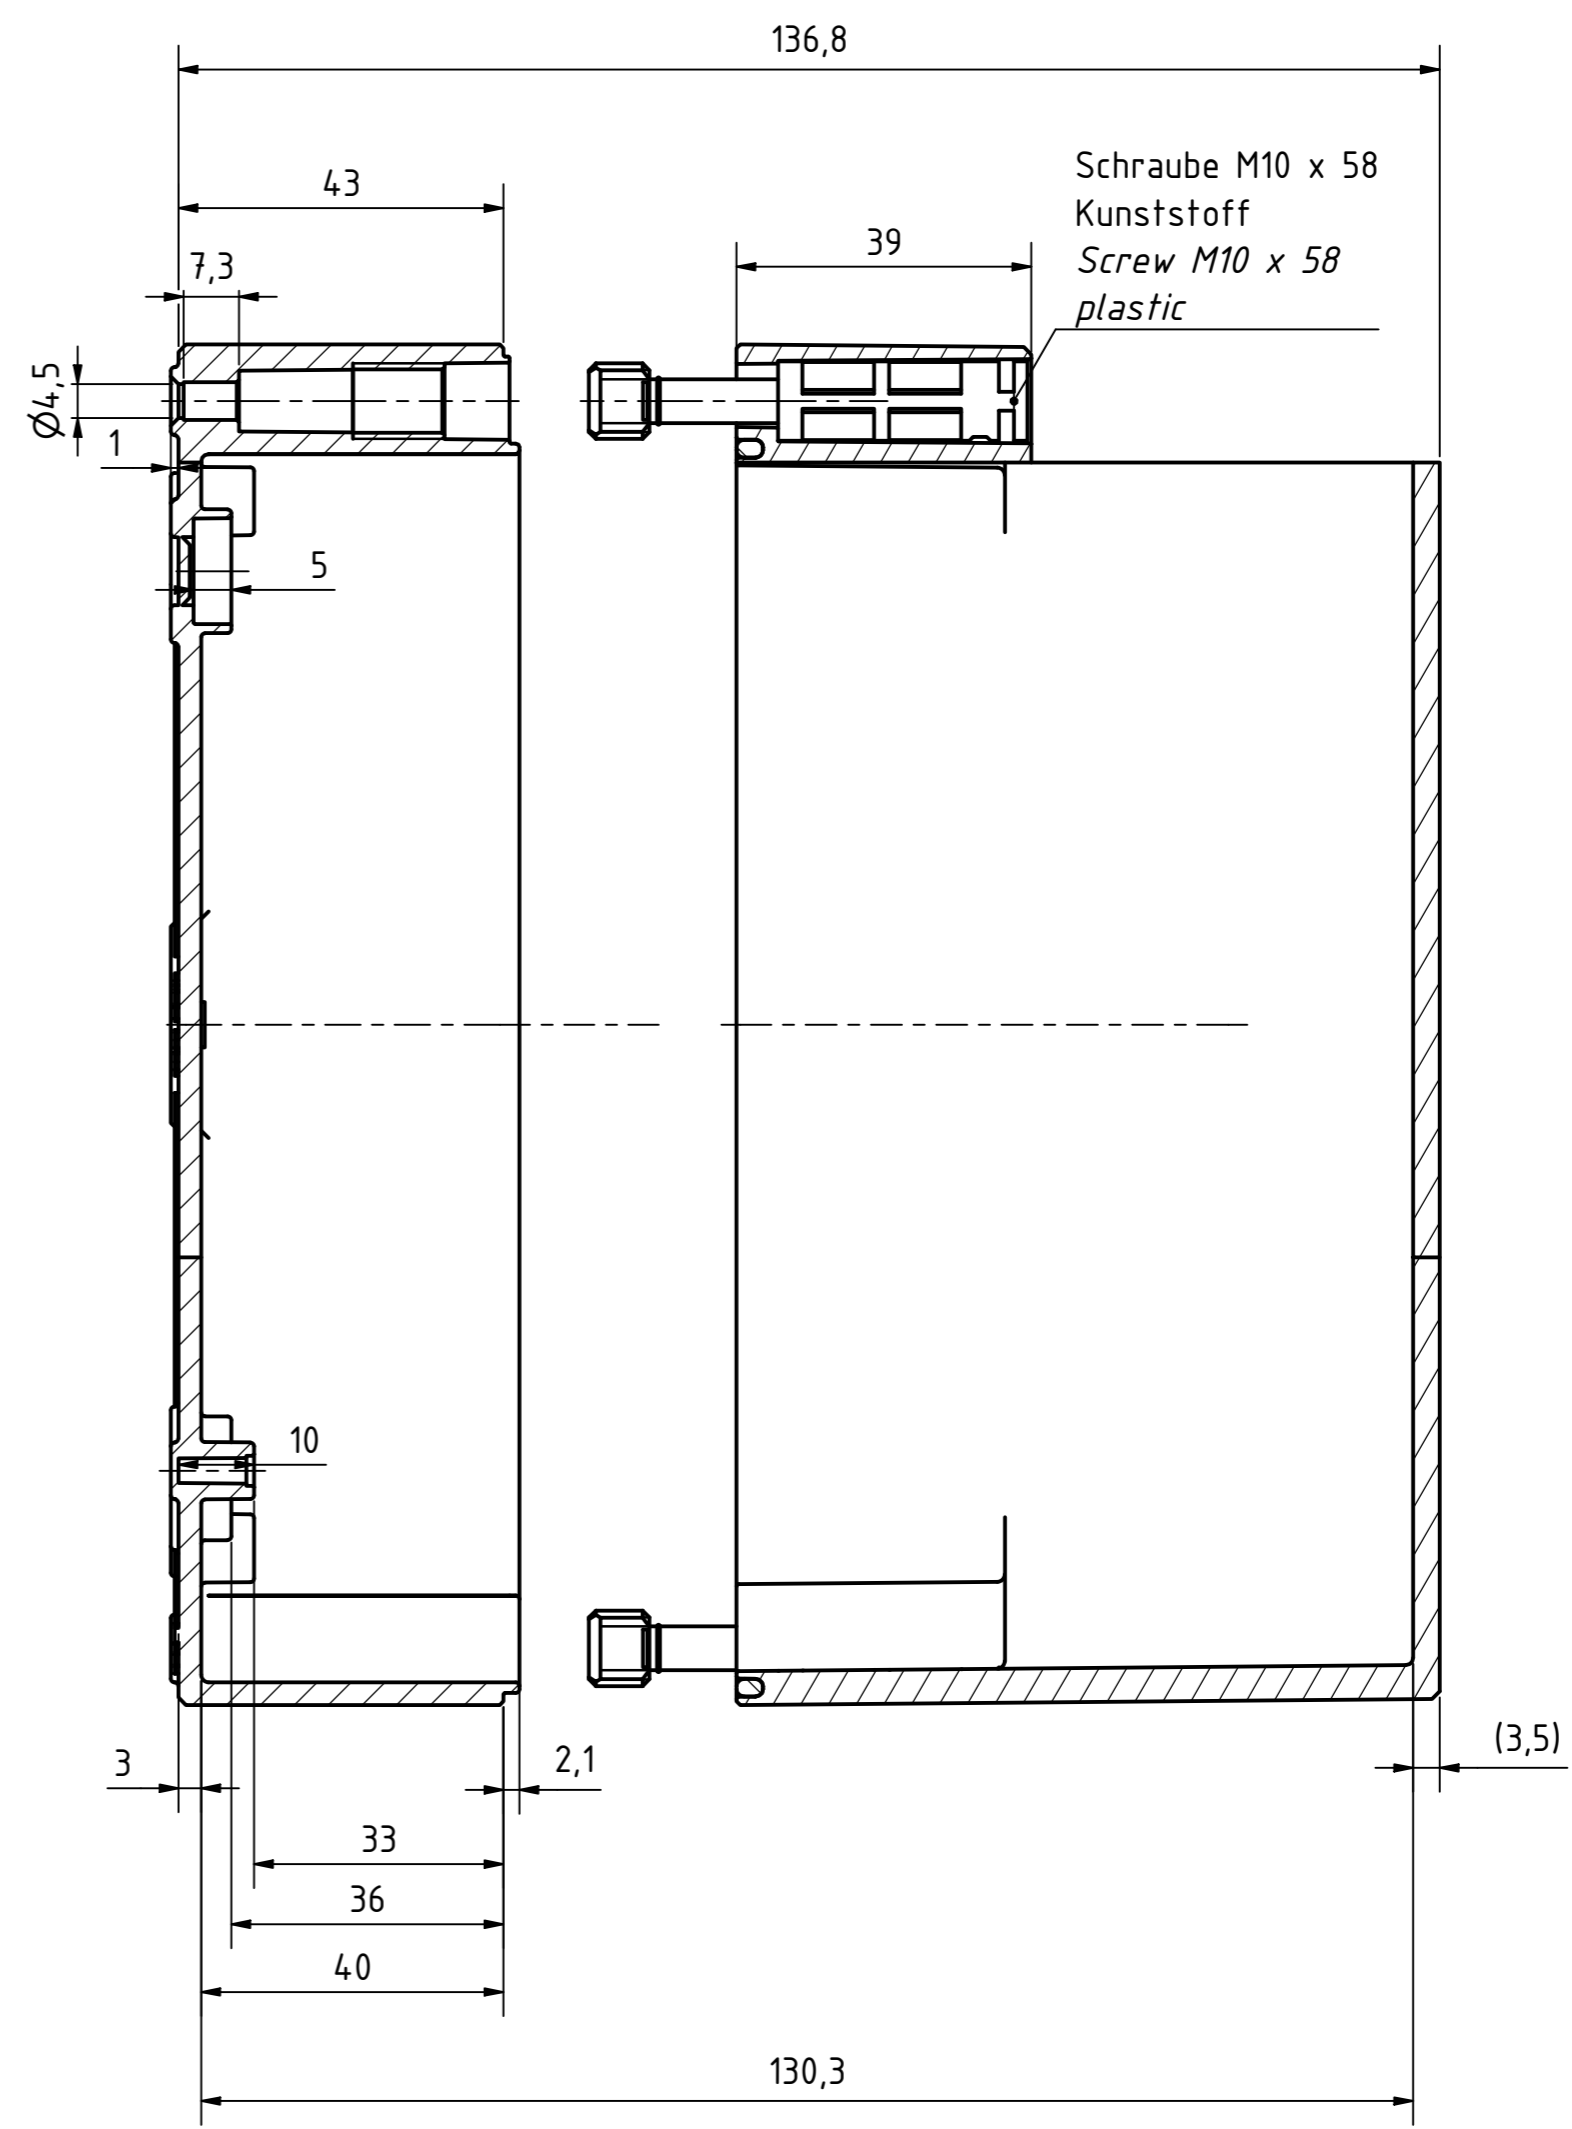

Möglichkeit zur Wandmontage  
Option for wall mounting

ausbrechbar\*  
breakaway\*

\* : alternative Wandmontage  
alternative wall mounting

Artikelnummer:  
0901108140

A-A ( 1 : 1 )

<p>Wällücker Bahndamm 7 D - 32278 Kirchlengern www.multi-box.com</p>	Erstellt am: 04.03.2021A. Rose	Dok.-Status	Maßstab: 1:1	Gewicht: -
	Freigabe am:	Format: A2	Blatt: 1 / 1	Werkstoff: Polycarbonat
	zulässige Toleranzabweichung nach: ISO 2768 - mK DIN 16742 - TG4		Oberfläche / Beschichtung	
	Dokumentenart: Internetzeichnung		Benennung: MBI 181114 ohne Vorprägung	
Index	Änderungen	Datum	Name	Zeichnungsnr.: 0901108140 MBI 181114_0
3			C:\Work\Designs\vx_MBI\20_MB-INTERN\02_ZEICHNUNGEN\02_BAUGRUPPEN\01_Standard\0901108140_MBI_181114_0.idw	