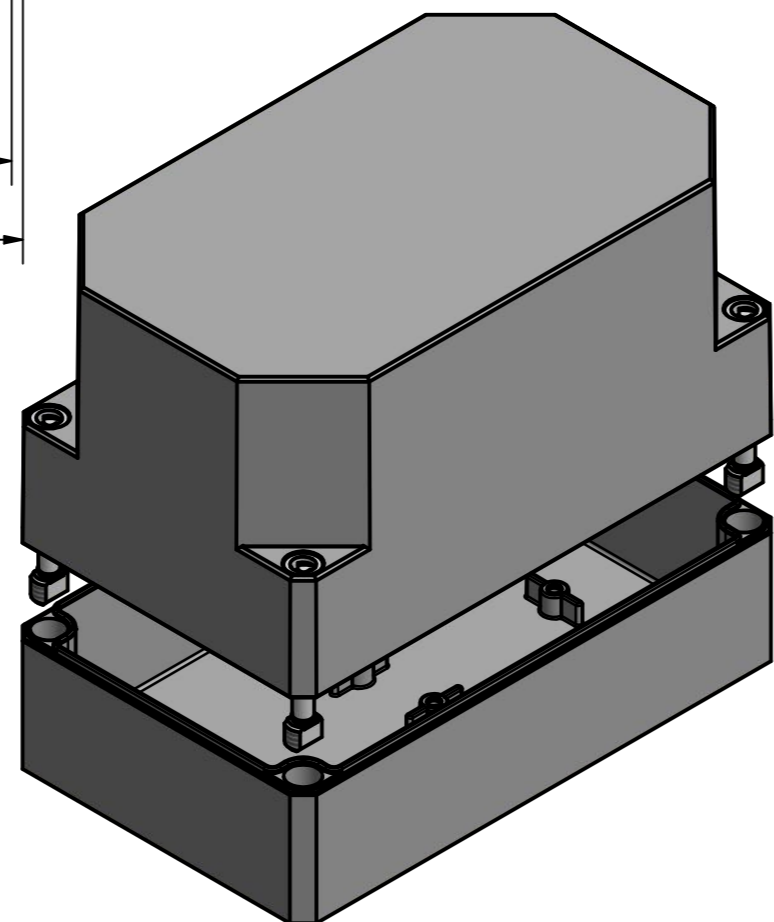

Möglichkeit zur Wandmontage  
Option for wall mounting

ausbrechbar\*  
breakaway\*

\* : alternative Wandmontage  
alternative wall mounting

Artikelnummer:  
0901108140

A-A ( 1 : 1 )

<p>Wällücker Bahndamm 7 D - 32278 Kirchlengern www.multi-box.com</p>	Erstellt am: 04.03.2021A. Rose	Dok.-Status	Maßstab: 1:1	Gewicht: -
	Freigabe am:	Format: A2	Blatt: 1 / 1	Werkstoff: Polycarbonat
	zulässige Toleranzabweichung nach: ISO 2768 - mK DIN 16742 - TG4		Oberfläche / Beschichtung	
	Dokumentenart: Internetzeichnung		Benennung: MBI 181114 ohne Vorprägung	
Index	Änderungen	Datum	Name	Zeichnungsnr.: 0901108140 MBI 181114_0
3			C:\Work\Designs\vx_MBI\20_MB-INTERN\02_ZEICHNUNGEN\02_BAUGRUPPEN\01_Standard\0901108140_MBI_181114_0.idw	