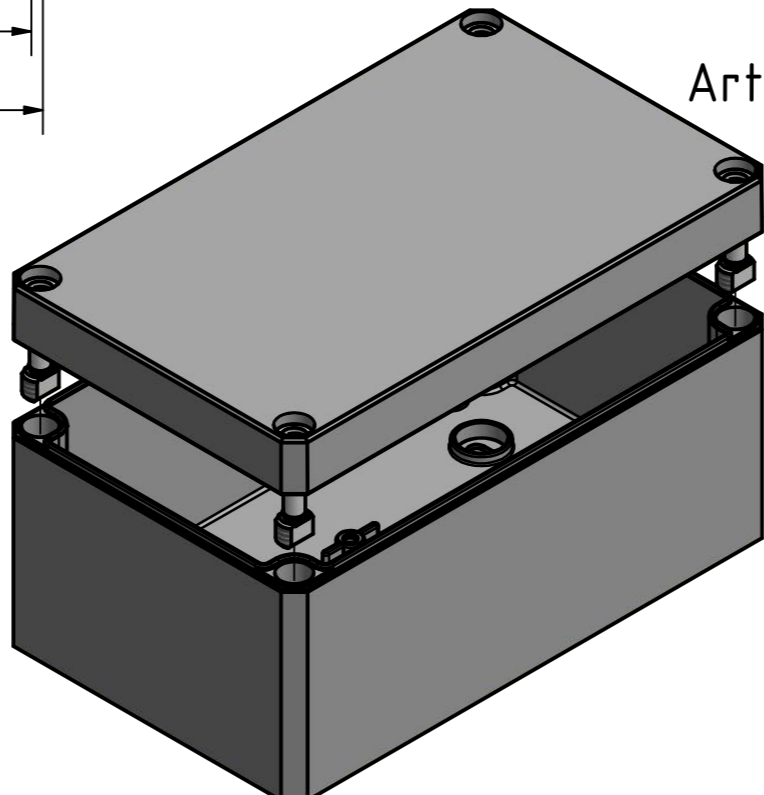

Möglichkeit zur Wandmontage
Option for wall mounting

ausbrechbar*
breakaway*

* : alternative Wandmontage
alternative wall mounting

Schraube M10 x 34
Kunststoff
Screw M10 x 34
plastic

Artikelnummer:
0902108190

| | | | | |
|--|---|--|--------------|---|
| <p>Wallücker Bahndamm 7 D - 32278 Kirchlengern www.multi-box.com</p> | Erstellt von: 04.03.2021A. Rose | Dok.-Status | Maßstab: 1:1 | Gewicht: - |
| | Freigabe am: von: | Format: A2 | Blatt: 1 / 1 | Werkstoff: Polycarbonat |
| | zulässige Toleranzabweichung nach: ISO 2768 - mK DIN 16742 - TG4 | Benennung: MBI 181109 ohne Vorprägung | | |
| | Dokumententyp: Internetzeichnung | Zeichnungsnr.: 0901108190 MBI 181109 0 | | |
| Index | Änderungen | Datum | Name | C:\Work\Designs\vxr_MBI\20_MB-INTERN\02_ZEICHNUNGEN\02_BAUGRUPPEN\01_Standard\0901108190_MBI_181109_0.dwg |