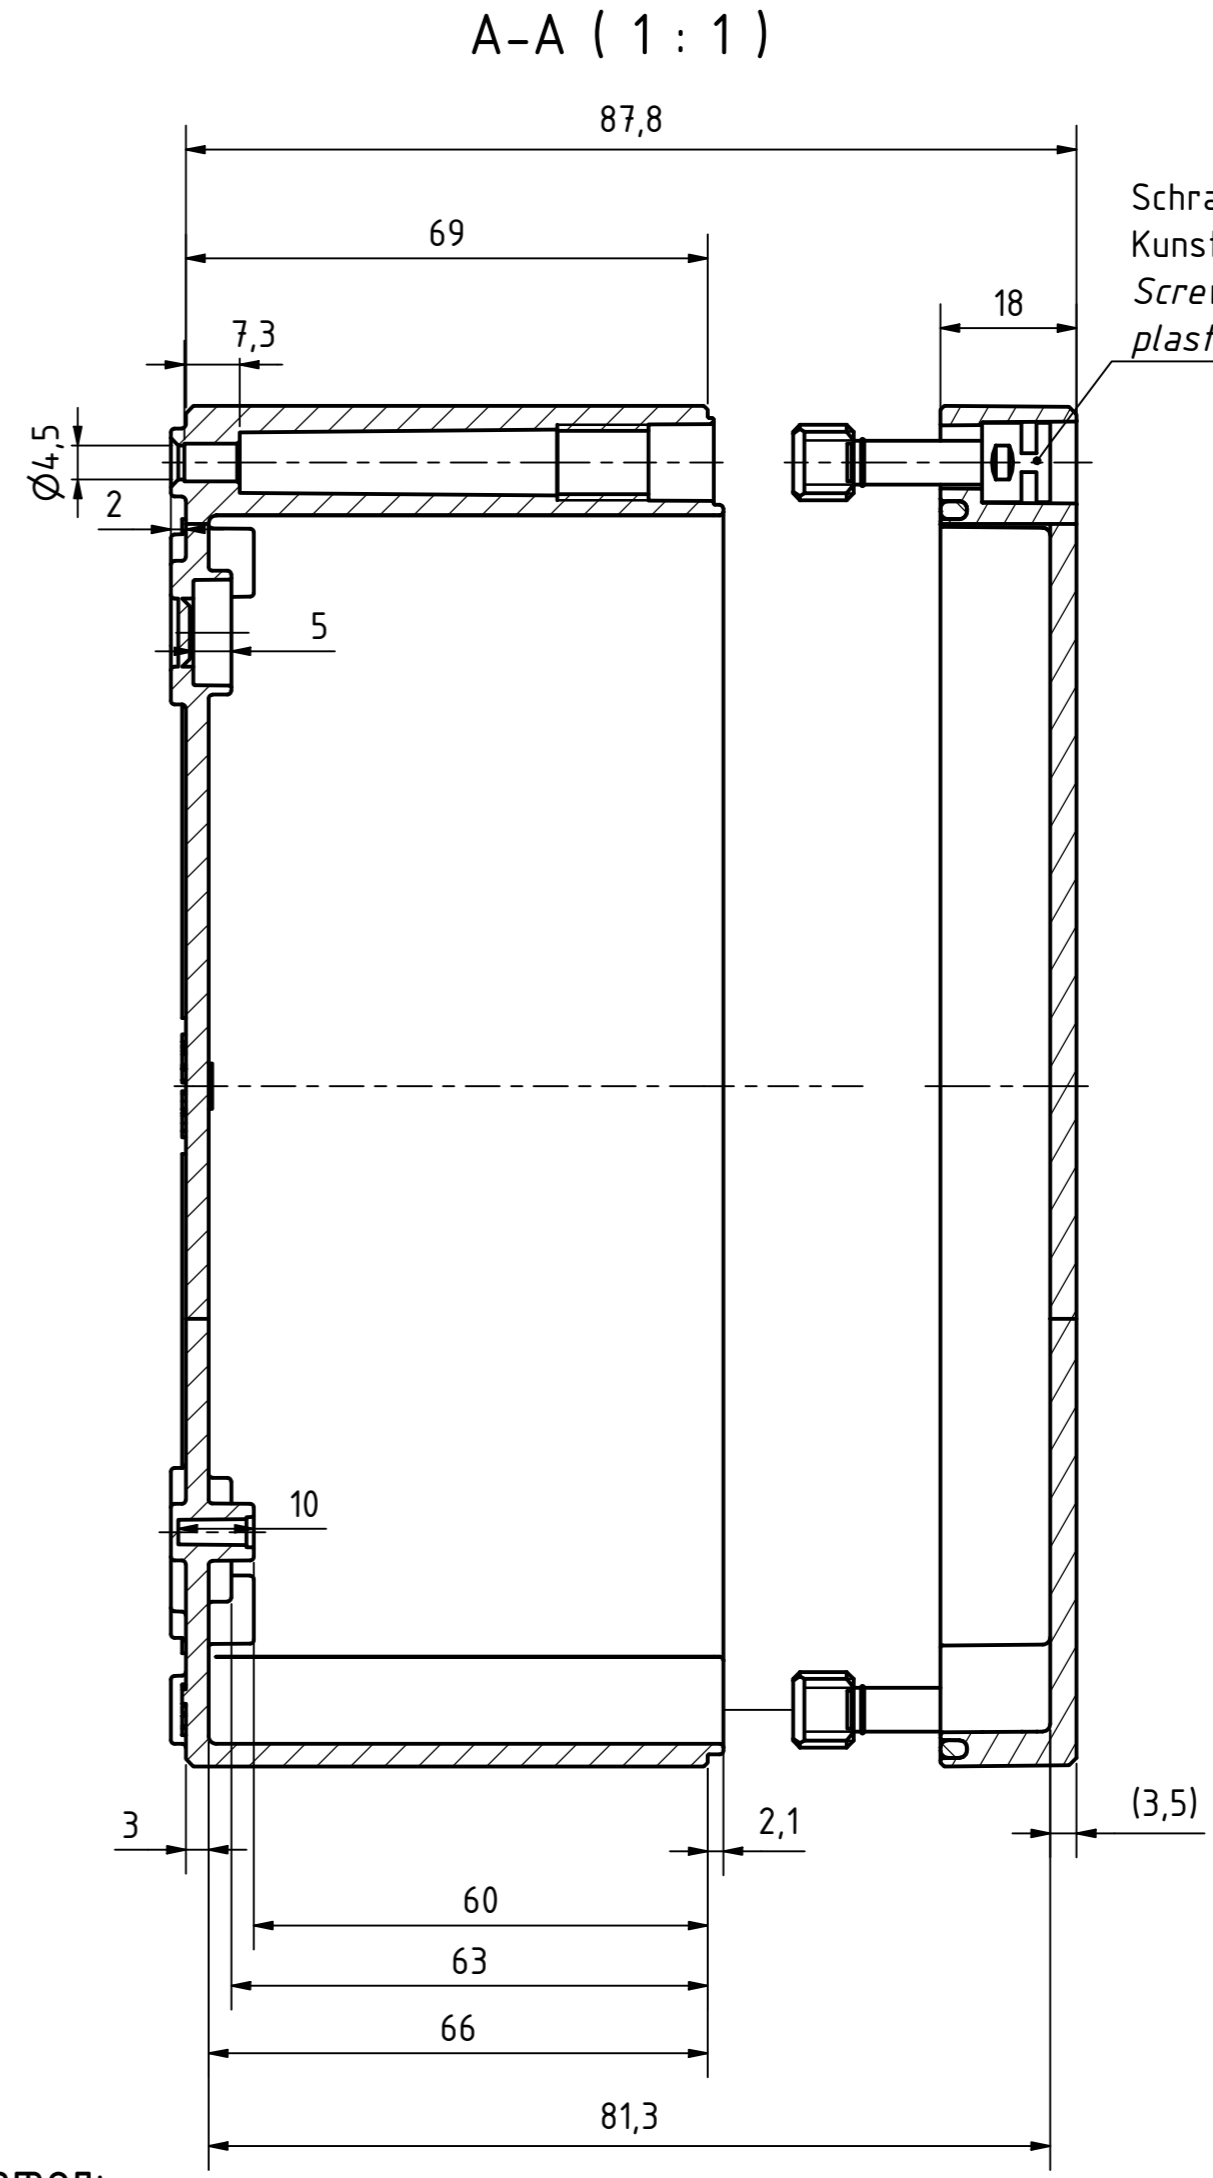

Möglichkeit zur Wandmontage
Option for wall mounting

ausbrechbar*
breakaway*

* : alternative Wandmontage
alternative wall mounting

Schraube M10 x 34
Kunststoff
Screw M10 x 34
plastic

Artikelnummer:
0902108190

| | | | | |
|--|---|--|--------------|---|
| <p>Wallücker Bahndamm 7 D - 32278 Kirchlengern www.multi-box.com</p> | Erstellt von: 04.03.2021A. Rose | Dok.-Status | Maßstab: 1:1 | Gewicht: - |
| | Freigabe am: von: | Format: A2 | Blatt: 1 / 1 | Werkstoff: Polycarbonat |
| | zulässige Toleranzabweichung nach: ISO 2768 - mK DIN 16742 - TG4 | Benennung: MBI 181109 ohne Vorprägung | | |
| | Dokumententyp: Internetzeichnung | Zeichnungsnr.: 0901108190 MBI 181109 0 | | |
| Index | Änderungen | Datum | Name | C:\Work\Designs\vxr_MBI\20_MB-INTERN\02_ZEICHNUNGEN\02_BAUGRUPPEN\01_Standard\0901108190_MBI_181109_0.dwg |