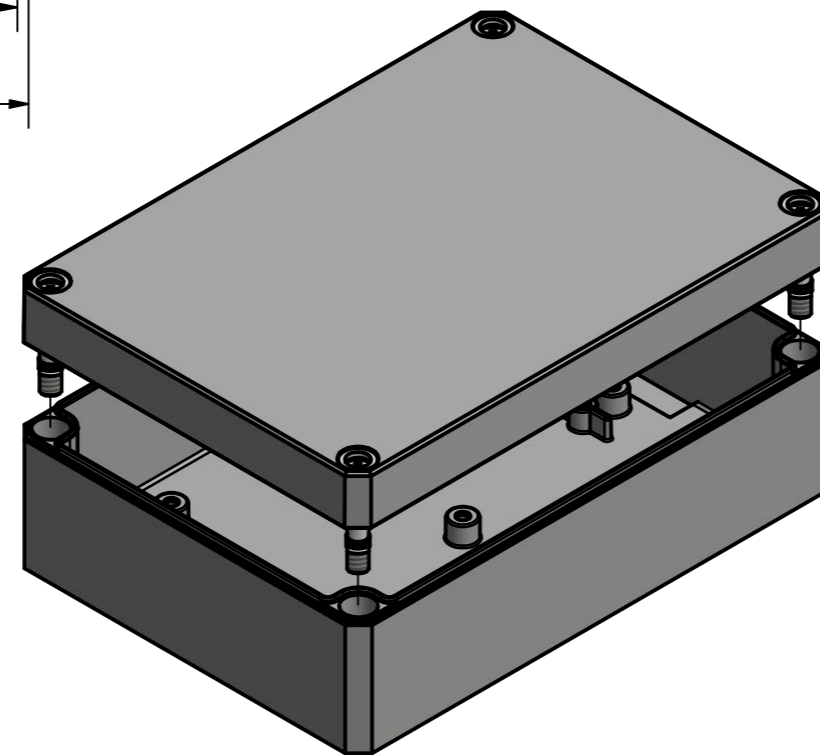

Möglichkeit zur Wandmontage  
Option for wall mounting

ausbrechbar\*  
breakaway\*

\* : alternative Wandmontage  
alternative wall mounting

Schraube M10 x 34  
Kunststoff  
Screw M10 x 34  
plastic

Artikelnummer:  
0901108360

<p>Wällücker Bahndamm 7 D - 32278 Kirchlengern www.multi-box.com</p>	Erstellt von: 04.03.2021A. Rose	Dok.-Status	Maßstab: 1:1	Gewicht: -
	Freigabe von:	Format: A2	Blatt: 1 / 1	Werkstoff: Polycarbonat
	zulässige Toleranzabweichung nach: ISO 2768 - mK DIN 16742 - TG4		Halbzeug: Oberfläche / Beschichtung	
	Dokumentenart: Internetzeichnung	Benennung: MBI 181306 ohne Vorprägung		
Index	Änderungen	Datum	Name	Zeichnungsnr.: 0901108360 MBI 181306 0