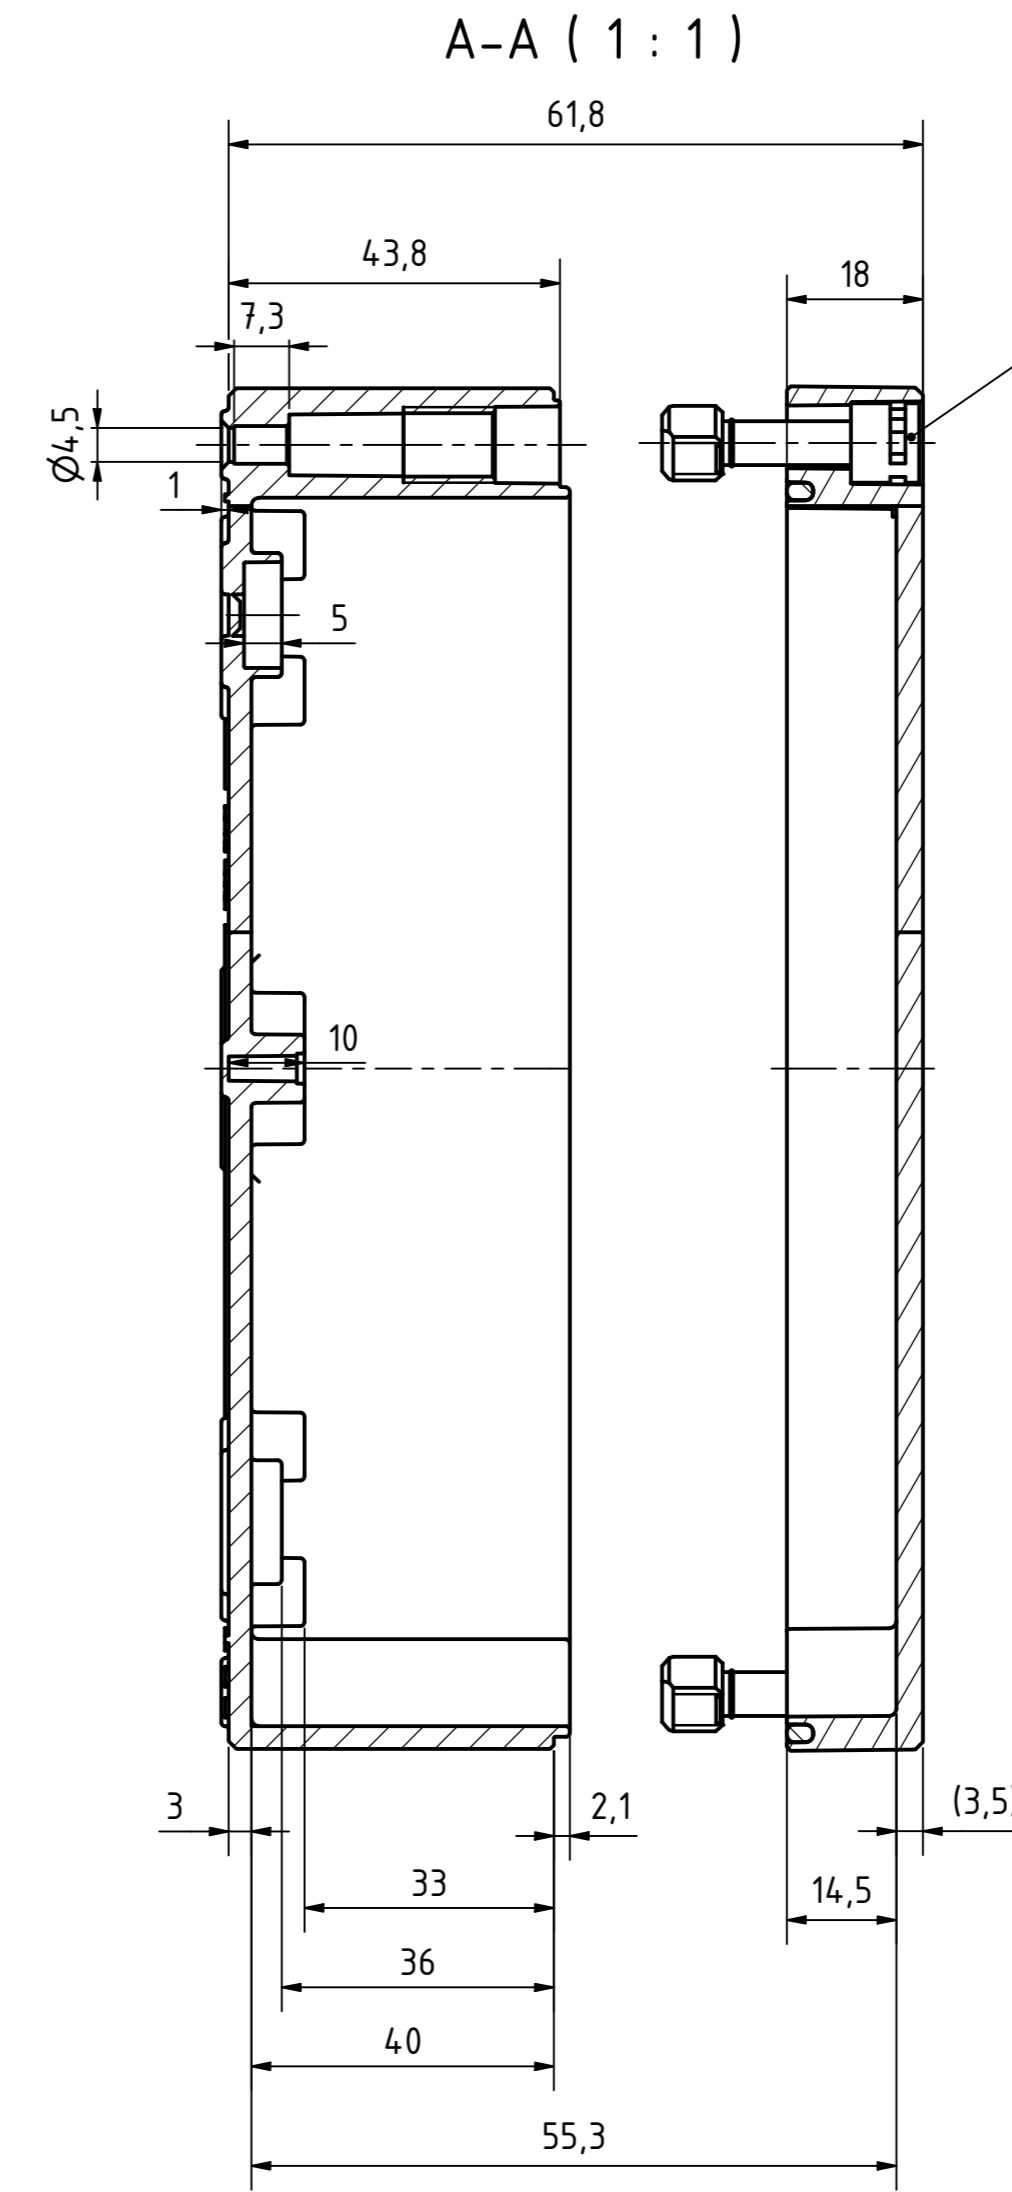

Möglichkeit zur Wandmontage  
Option for wall mounting

ausbrechbar\*  
breakaway\*

\* : alternative Wandmontage  
alternative wall mounting

Schraube M10 x 34  
Kunststoff  
Screw M10 x 34  
plastic

Artikelnummer:  
0901108360

<p>Wällücker Bahndamm 7 D - 32278 Kirchlengern www.multi-box.com</p>	Erstellt von: 04.03.2021A. Rose	Dok.-Status	Maßstab: 1:1	Gewicht: -
	Freigabe von:	Format: A2	Blatt: 1 / 1	Werkstoff: Polycarbonat
	zulässige Toleranzabweichung nach: ISO 2768 - mK DIN 16742 - TG4		Halbzeug: Oberfläche / Beschichtung	
	Dokumentenart: Internetzeichnung	Benennung: MBI 181306 ohne Vorprägung		
Index	Änderungen	Datum	Name	Zeichnungsnr.: 0901108360 MBI 181306 0