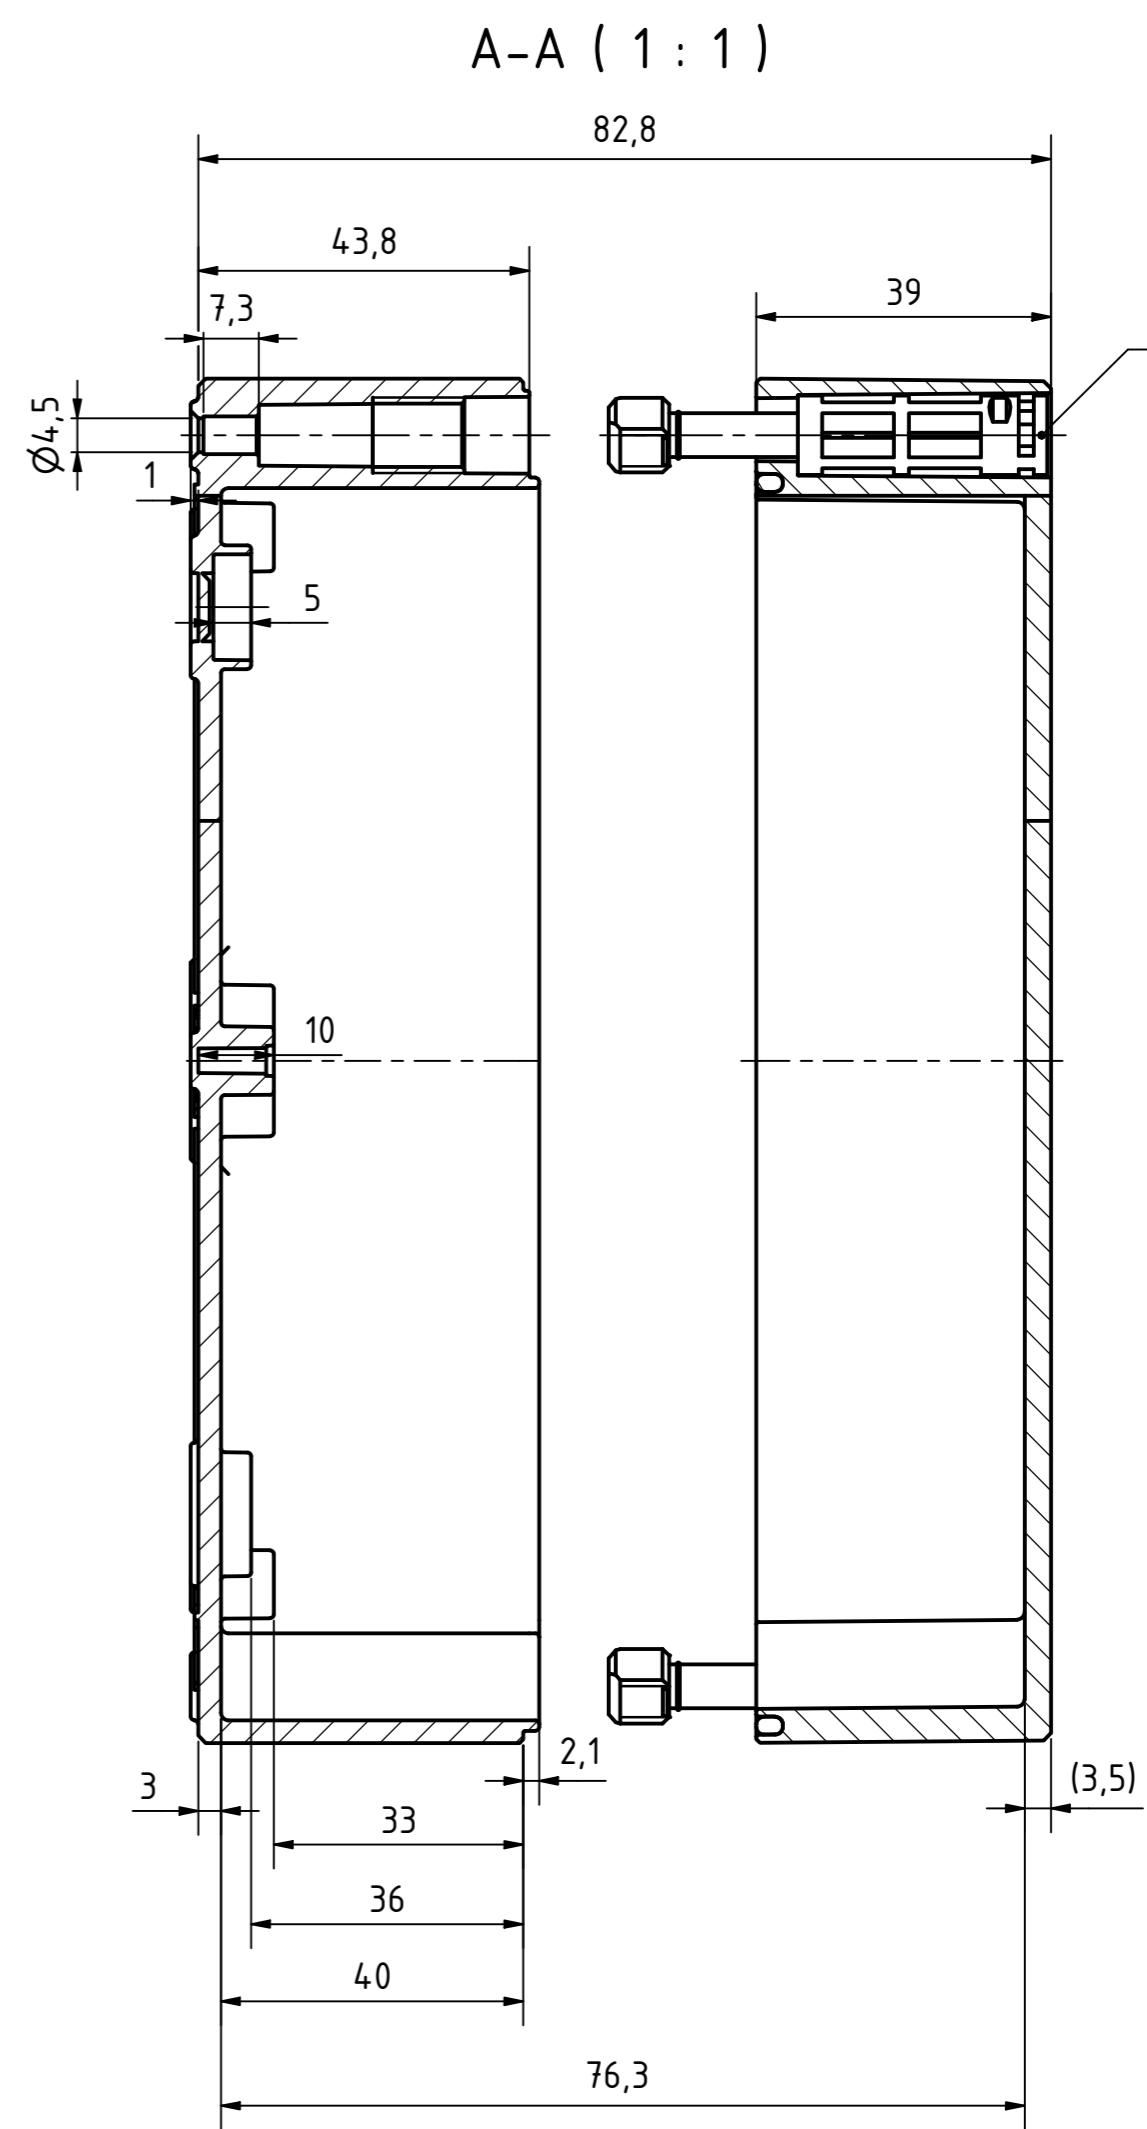

Möglichkeit zur Wandmontage  
Option for wall mounting

ausbrechbar\*  
breakaway\*

\* : alternative Wandmontage  
alternative wall mounting

Artikelnummer:  
0901108880

<p>Wälzlager Bahndamm 7 D - 32278 Kirchlengern www.multi-box.com</p>	Erstellt von: 07.11.2019 A. Rose	Dok.-Status	Maßstab: 1:1 (1:2)	Gewicht: -
	Freigabe am: von:	Format: A2	Blatt: 1 / 1	Werkstoff: Polycarbonat
	zulässige Toleranzabweichung nach: ISO 2768 - mK DIN 16742 - TG4		Halbzeug: Oberfläche / Beschichtung	
	Dokumententyp: Internetzeichnung	Benennung: MBI 181808 ohne Vorprägung		Zeichnungsnr.: 0901108880 MBI 181808 0
Index	Änderungen	Datum	Name	C:\Work\Designs\lxx_MBI\20_MB-INTERN\02_ZEICHNUNGEN\02_BAUGRUPPEN\01_Standard\0901108880_MBI_181808_0.dwg